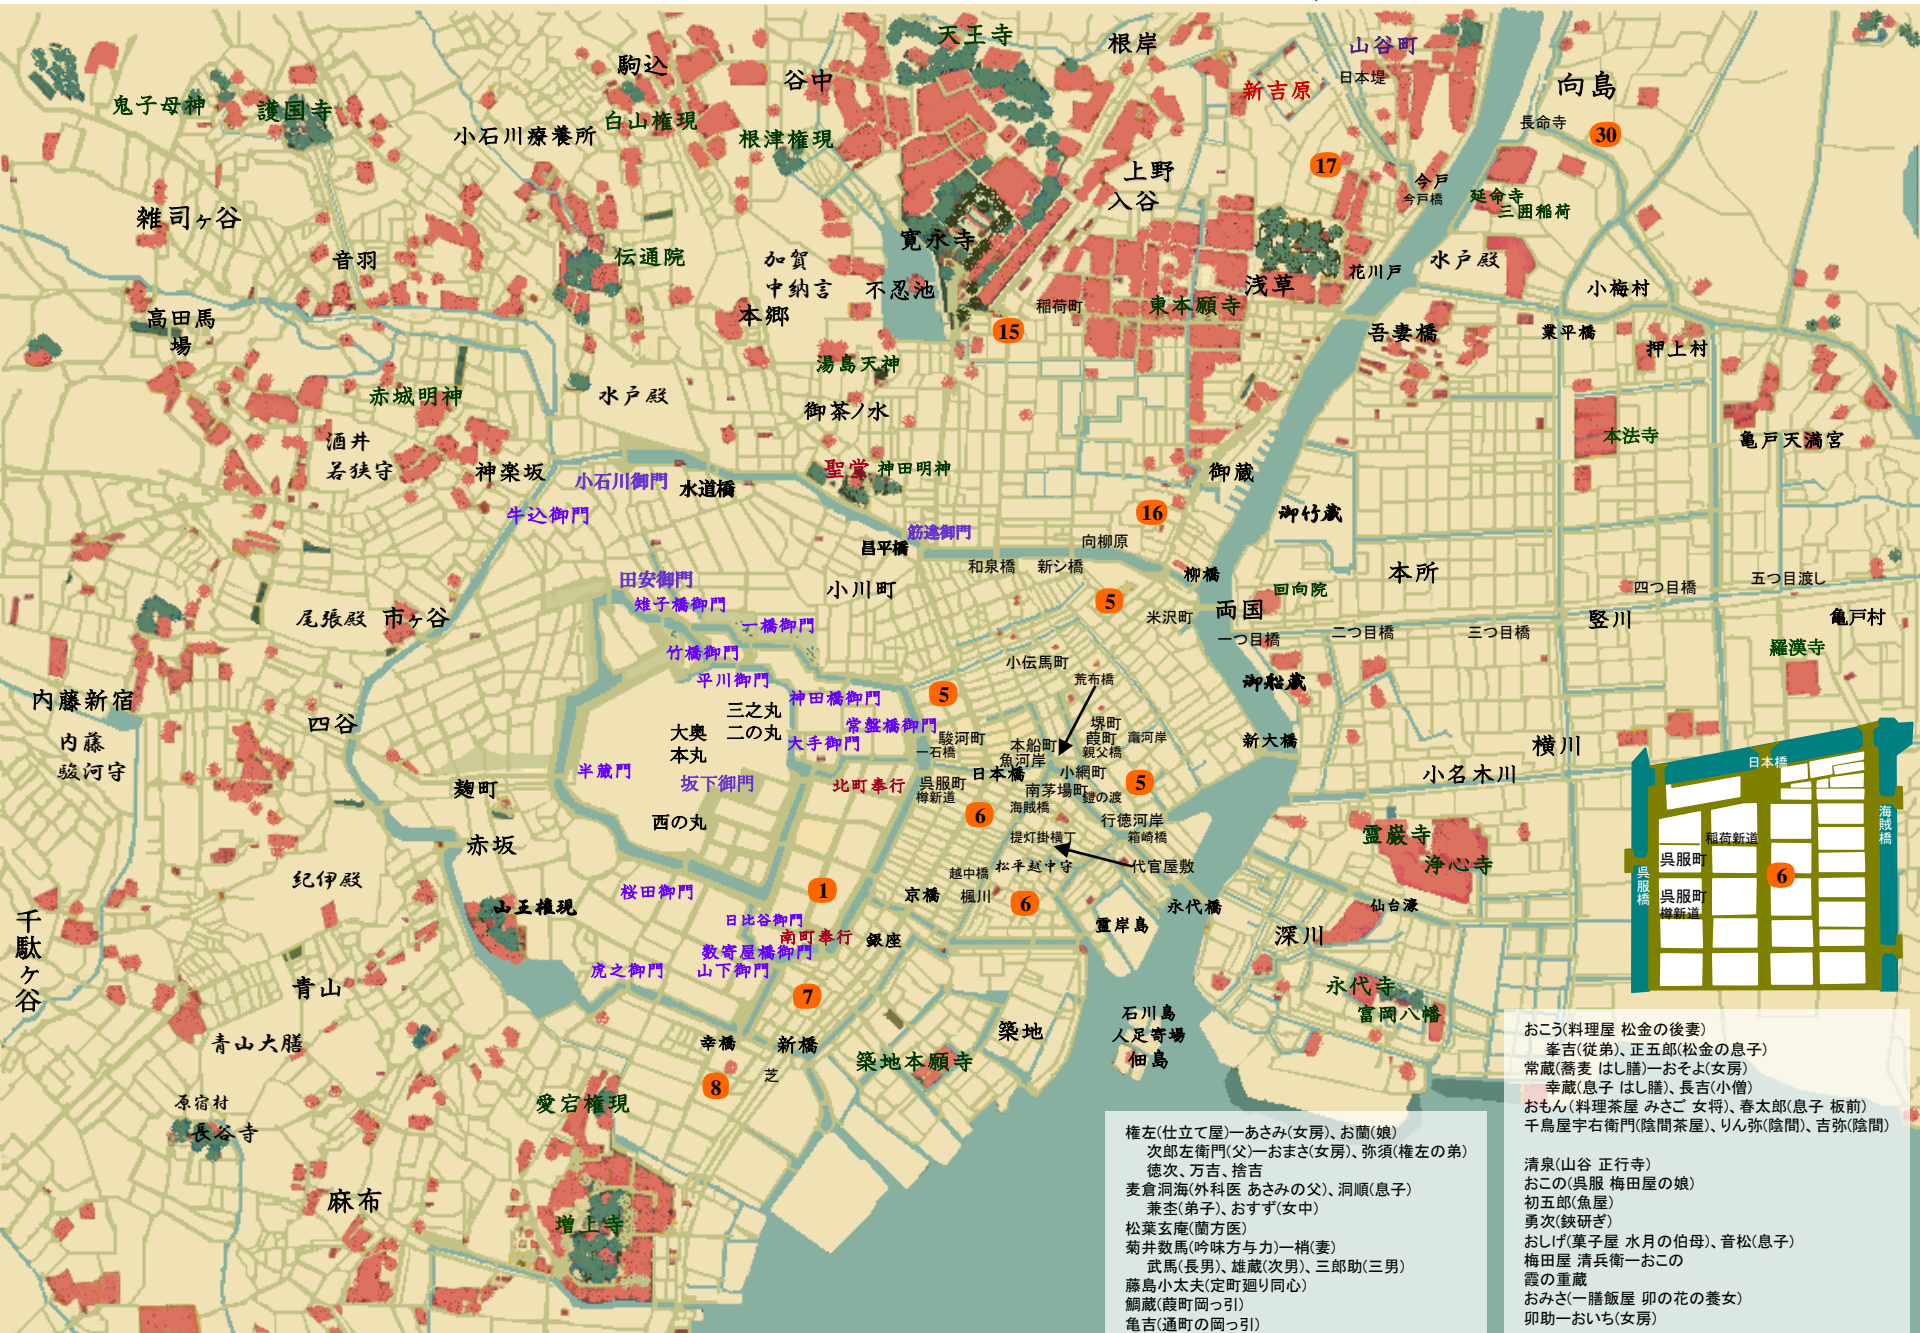

斬ら札権左 宇江佐真理

権左(仕立て屋)ーあさみ(女房)、お蘭(娘)
 次郎左衛門(父)ーおまさ(女房)、弥須(権左の弟)
 徳次、万吉、捨吉
 麦倉洞海(外科医 あさみの父)、洞順(息子)
 兼空(弟子)、おすず(女中)
 松葉玄庵(蘭方医)
 菊井数馬(吟味方与力)ー梢(妻)
 武馬(長男)、雄蔵(次男)、三郎助(三男)
 藤島小太夫(定町廻り同心)
 鯛蔵(殿町岡っ引)
 亀吉(通町の岡っ引)

おこう(料理屋 松金の後妻)
 峯吉(従弟)、正五郎(松金の息子)
 常蔵(蕎麦 はし膳)ーおそよ(女房)
 幸蔵(息子 はし膳)、長吉(小僧)
 おもん(料理茶屋 みさご 女将)、春太郎(息子 板前)
 千鳥屋宇右衛門(陰間茶屋)、りん弥(陰間)、吉弥(陰間)

清泉(山谷 正行寺)
 おこの(呉服 梅田屋の娘)
 初五郎(魚屋)
 勇次(鉄研ぎ)
 おしげ(菓子屋 水月の伯母)、音松(息子)
 梅田屋 清兵衛ーおこの
 露の重蔵
 おみさ(一膳飯屋 卯の花の養女)
 卯助ーおいち(女房)