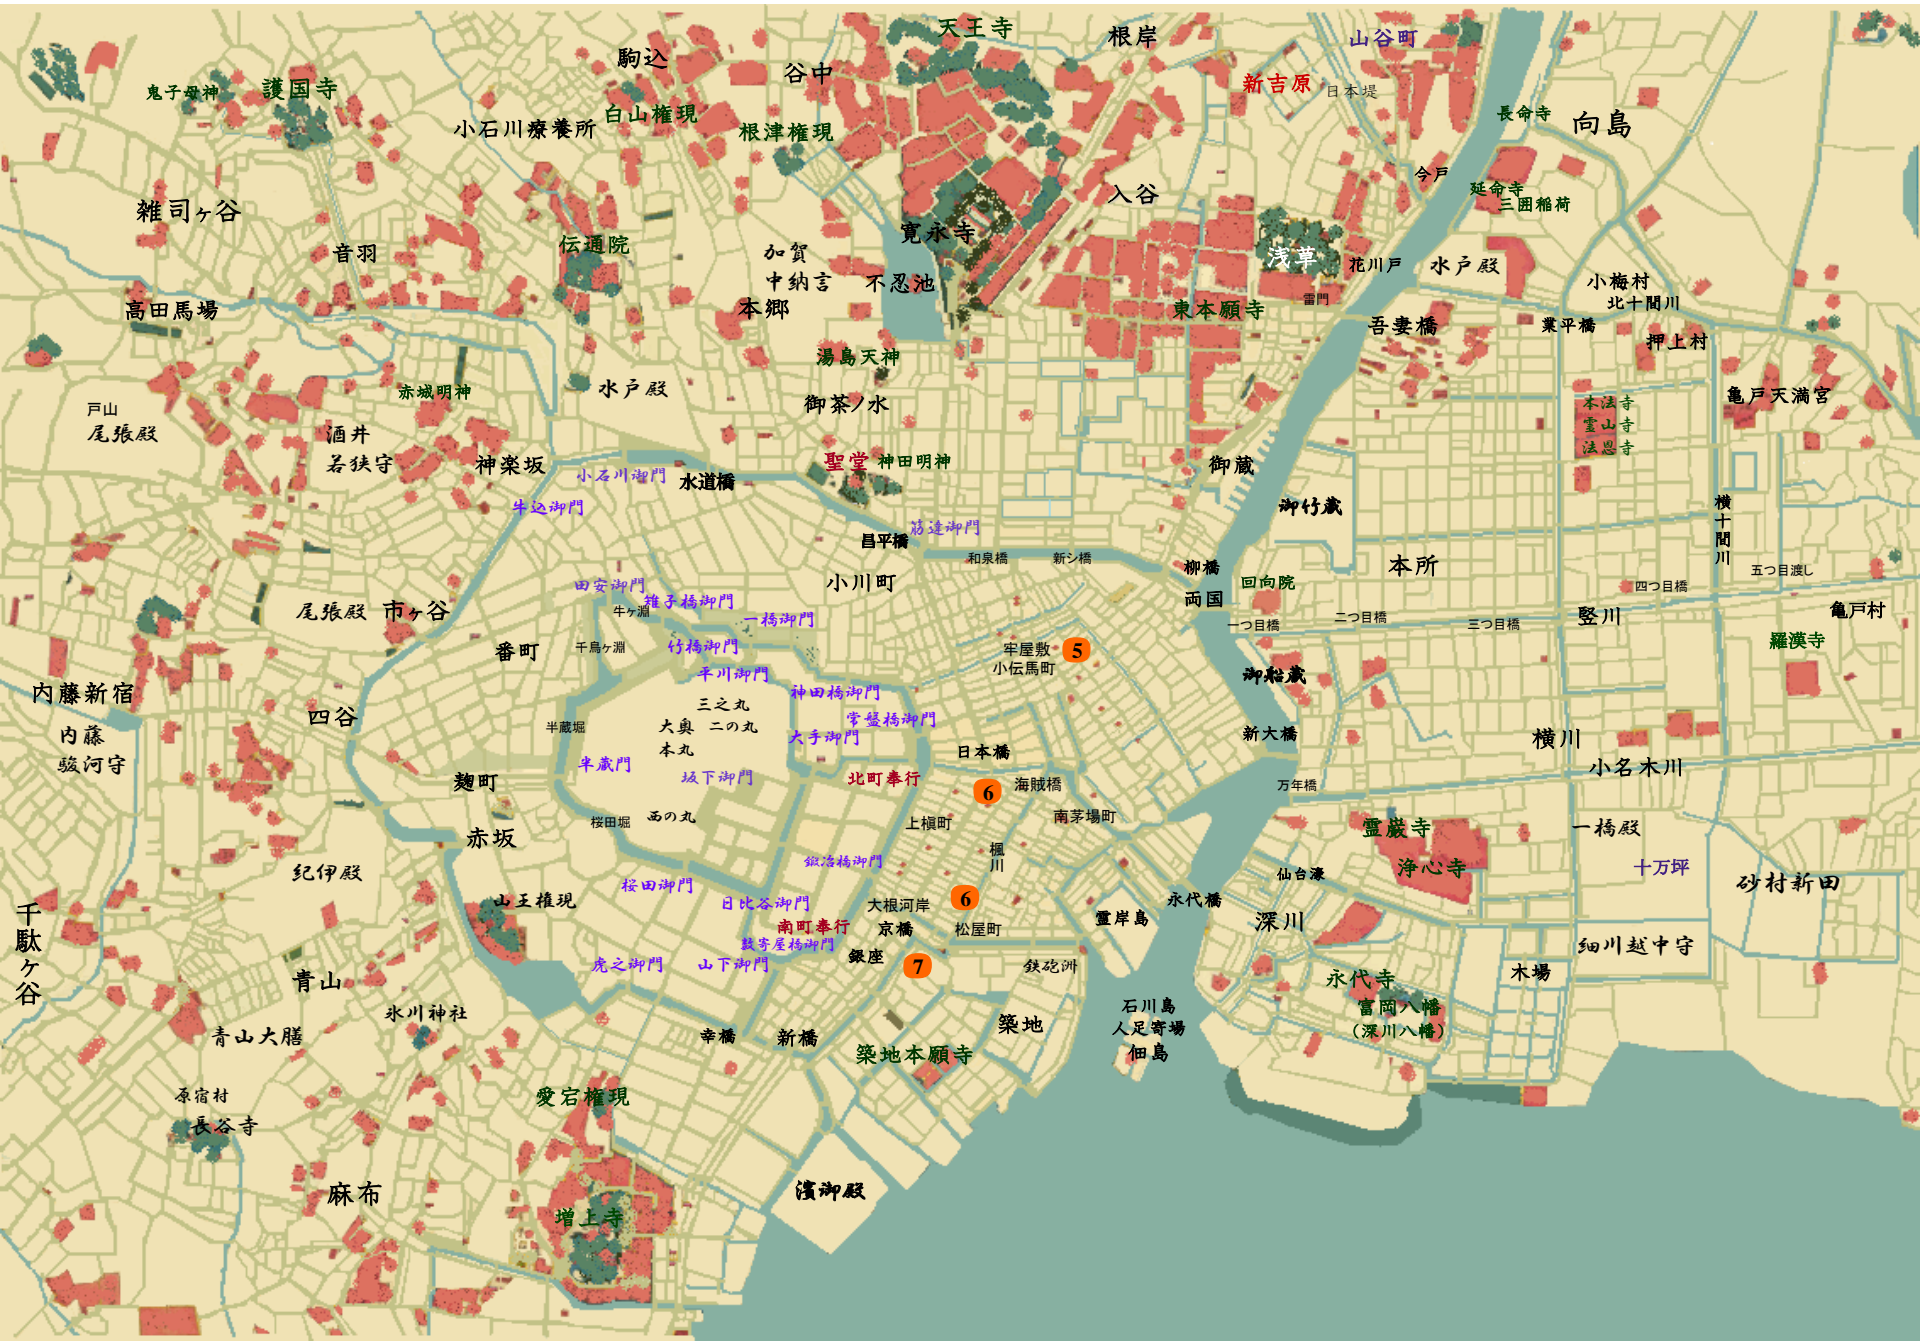

北町奉行所ものがたり 与力の妻 村井あさ 宇江佐真理

鬼子母神 護国寺

雑司ヶ谷

戸山 尾張殿

内藤新宿 内藤 駿河守

千駄ヶ谷

青山 青山大膳 原宿村 長谷寺

麻布