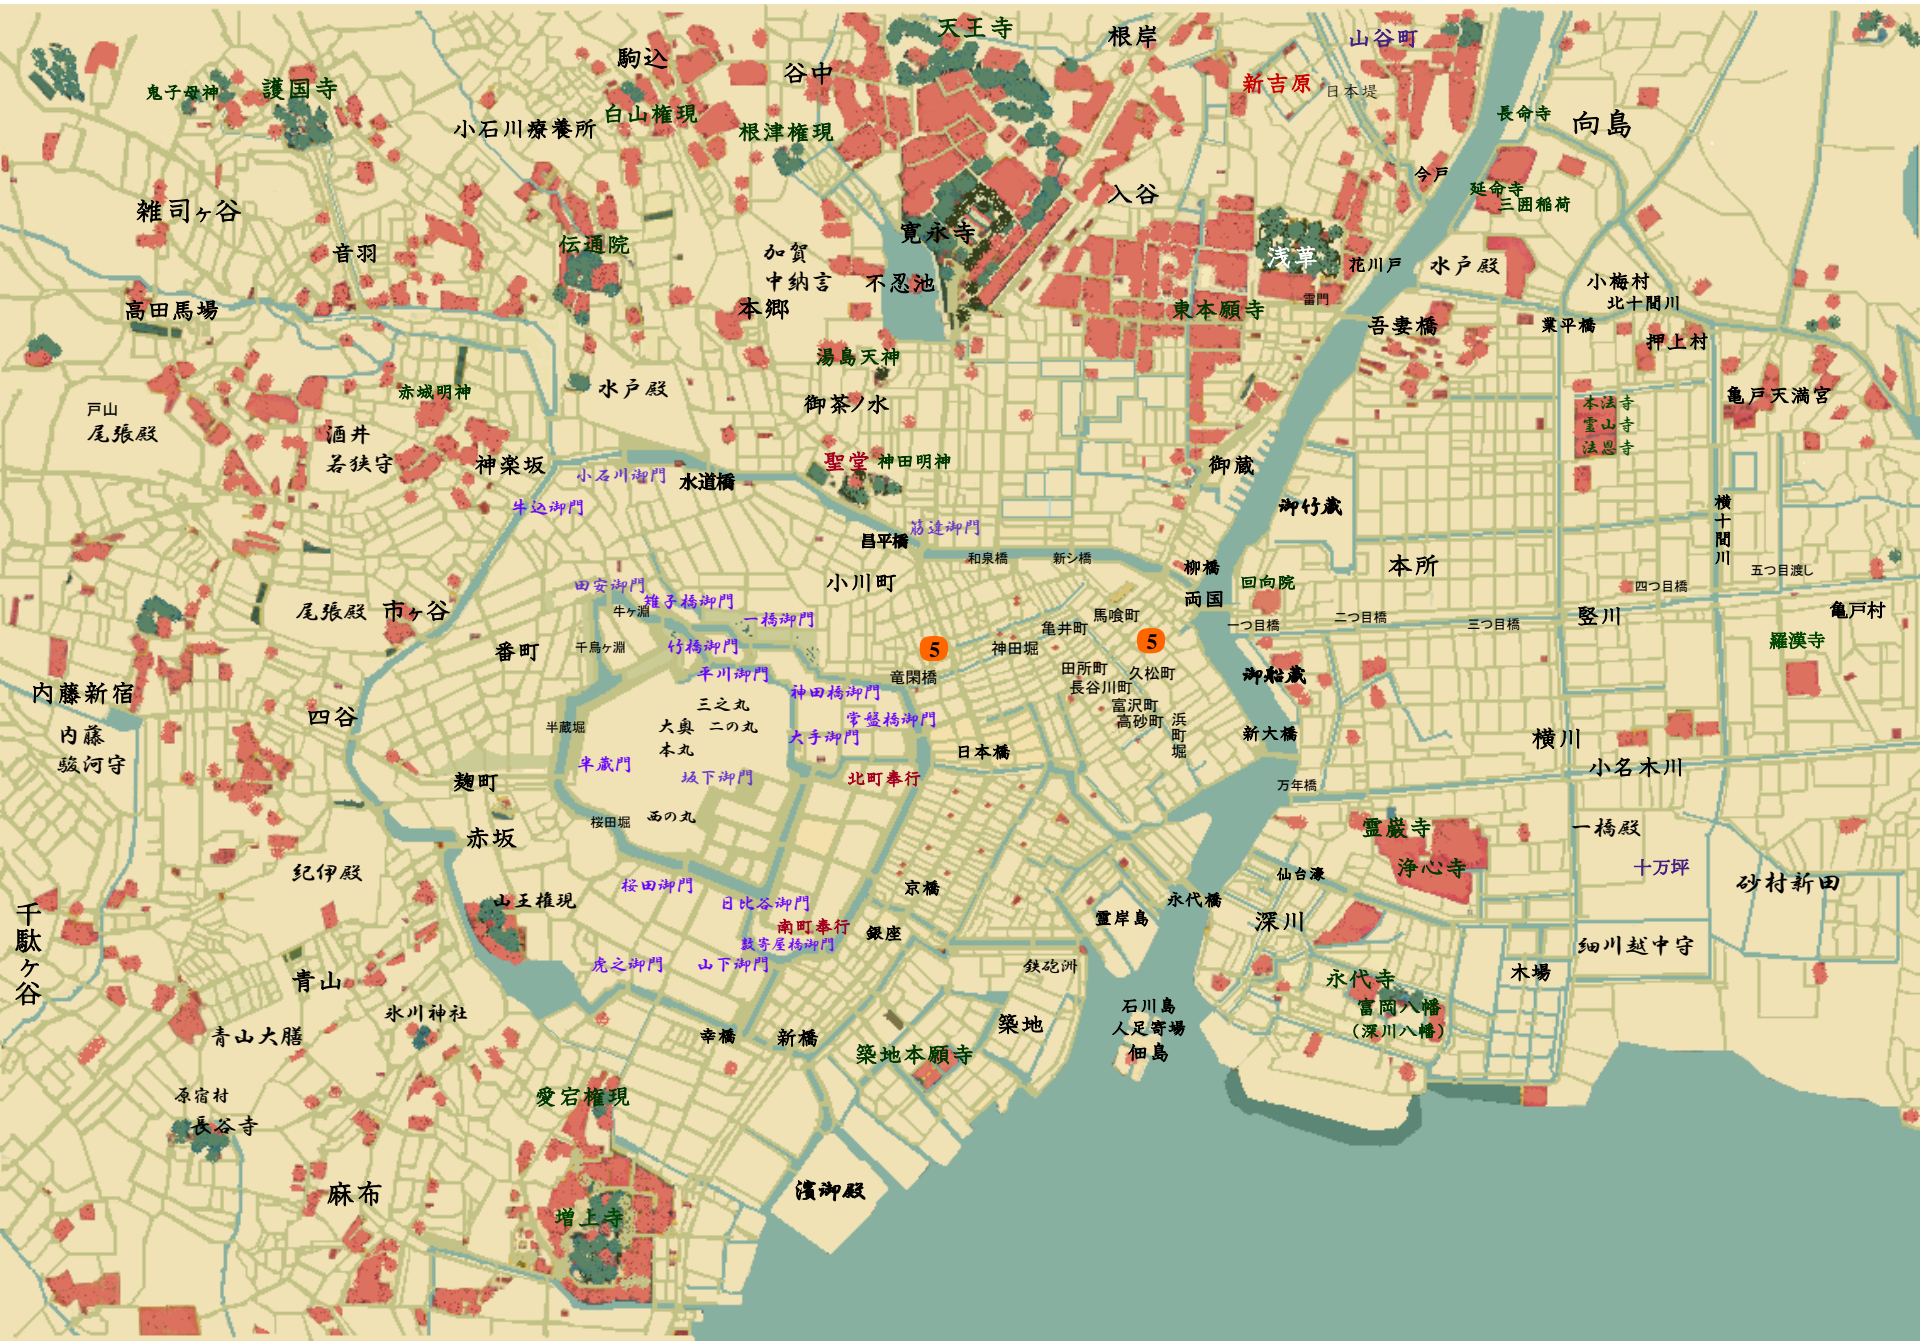

日本橋人情横丁

浜町河岸夕景

宇江佐真理

鬼子母神 護国寺 駒込 谷中 天王寺 根岸 山谷町 日本堤 長命寺 向島
小石川療養所 白山権現 根津権現 新吉原 今戸 延命寺 三圓稲荷
雑司ヶ谷 音羽 伝通院 加賀中納言 不忍池 寛永寺 花川戸 水戸殿 小梅村 北十間川
高田馬場 赤城明神 水戸殿 湯島天神 御茶ノ水 聖堂 神田明神 東本願寺 雷門 吾妻橋 業平橋 押上村
戸山 尾張殿 酒井若狭守 神楽坂 小石川御門 水道橋 御蔵 柳橋 御竹蔵 本所 横十間川 龜戸天満宮
尾張殿 市ヶ谷 牛込御門 牛子橋御門 一橋御門 昌平橋 和泉橋 新橋 回向院 御蔵 本所 四つ目橋 五つ目渡し 龜戸村
内藤新宿 内藤駿河守 千鳥ヶ淵 千川御門 千之丸 二の丸 大奥 本丸 坂下御門 神田橋御門 常盤橋御門 大手御門 日本橋 龜井町 馬喰町 田所町 久松町 長谷川町 富沢町 高砂町 浜町堀 横川 羅漢寺
四谷 半蔵堀 牛蔵門 三之丸 西の丸 桜田御門 日比谷御門 南町奉行 鼓寄屋御門 北町奉行 京橋 龜田堀 新大橋 万年橋 一橋殿 小名木川 十萬坪 砂村新田
赤坂 山王権現 桜田御門 日比谷御門 南町奉行 鼓寄屋御門 京橋 龜田堀 新大橋 万年橋 一橋殿 小名木川 十萬坪 砂村新田
紀伊殿 青山 水川神社 虎之御門 山下御門 幸橋 新橋 築地本願寺 築地 石川島 人足寄場 佃島 深川 永代寺 富岡八幡 (深川八幡) 木場 細川越中守
千駄ヶ谷 青山大膳 原宿村 長谷寺 麻布 愛宕権現 増上寺 濱御殿