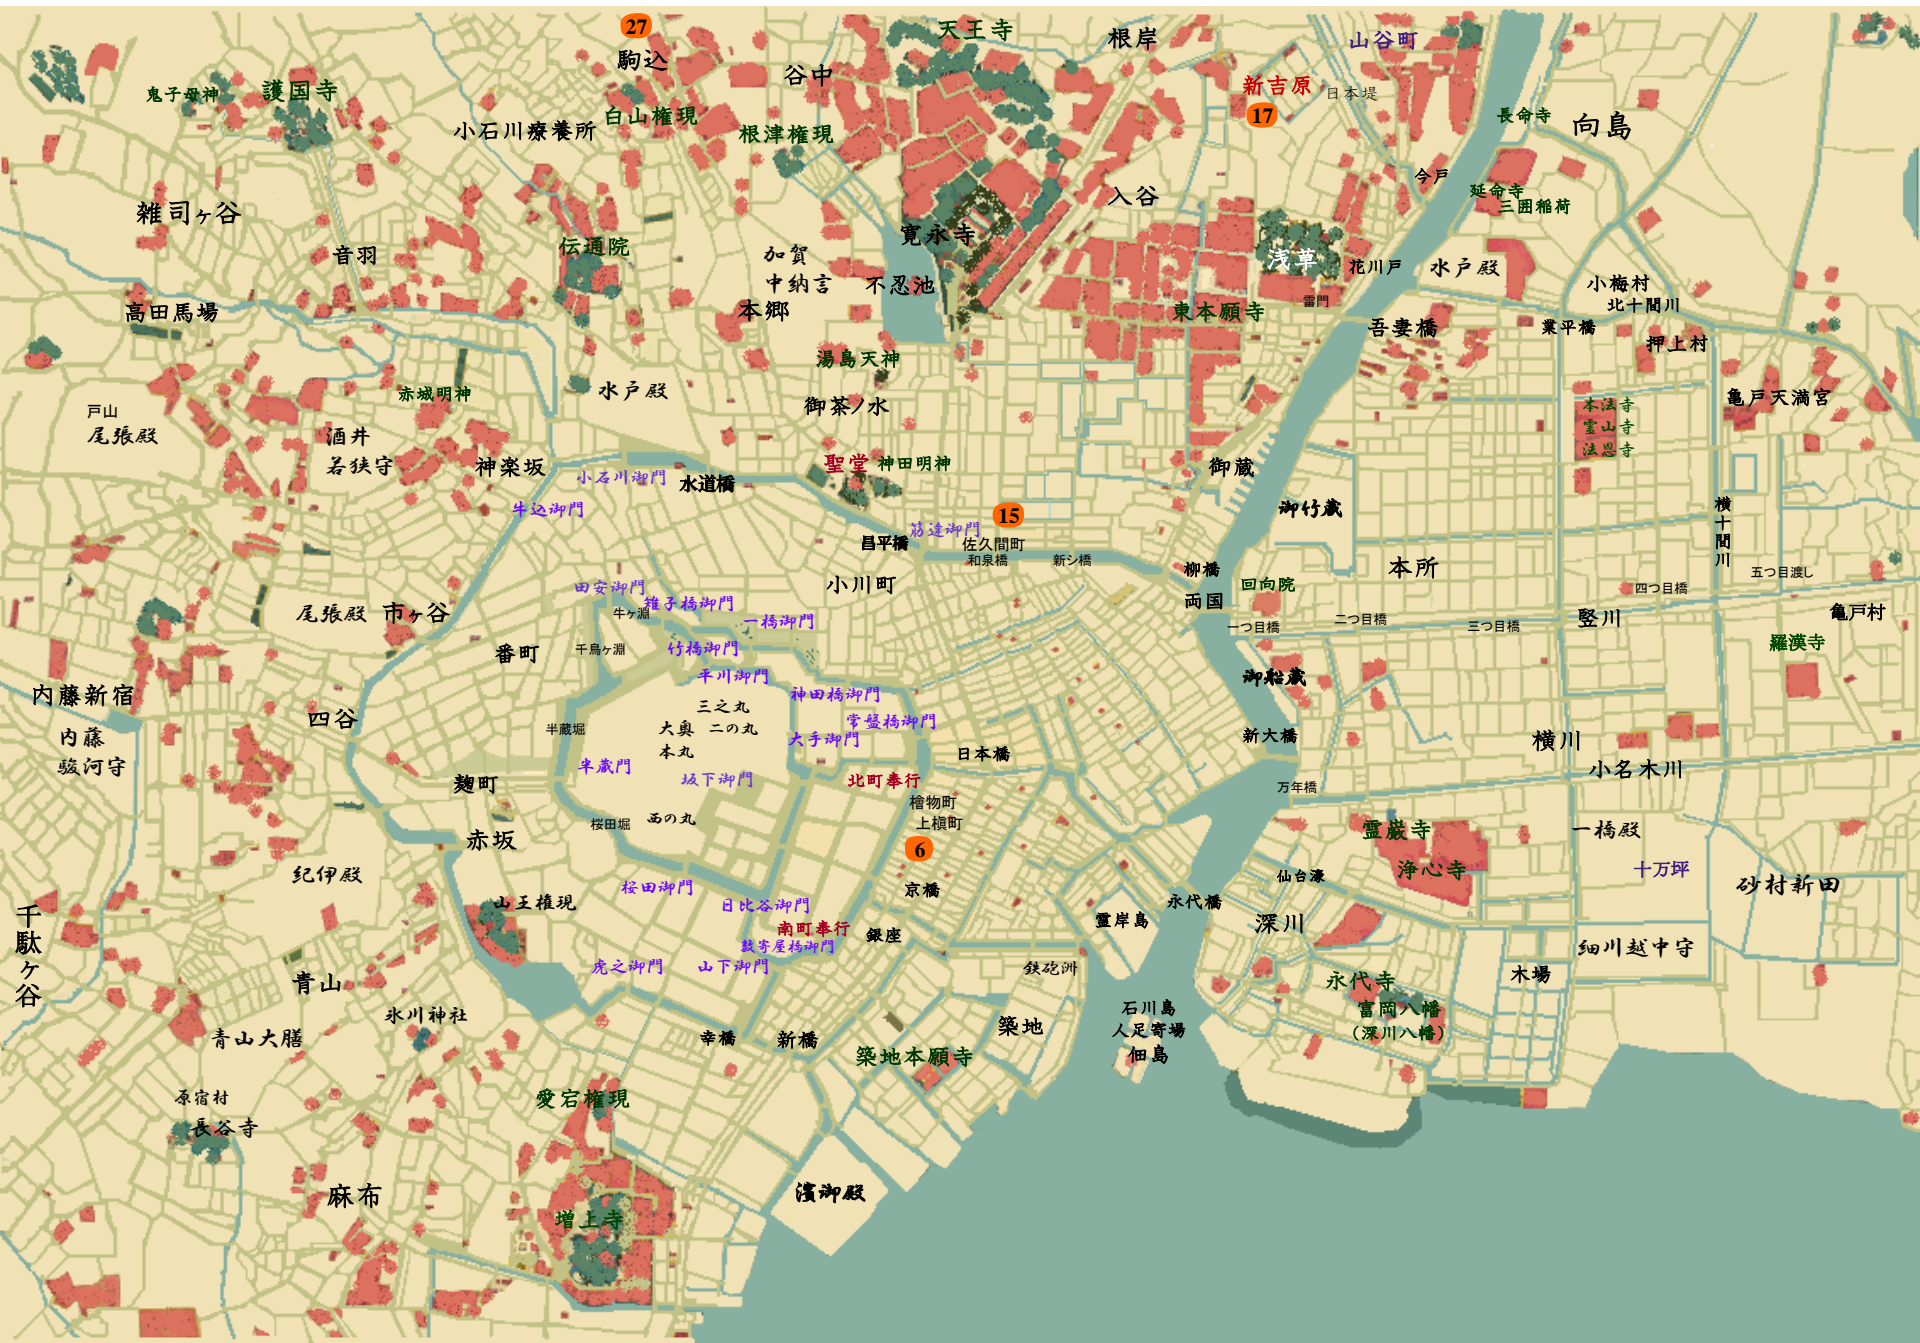

# 日本橋人情横丁 花屋の柳 宇江佐真理

日本橋人情横丁

花屋の柳

宇江佐真理

27

17

15

6

護国寺

小石川療養所

根津権現

天王寺

根岸

山谷町

向島

雑司ヶ谷