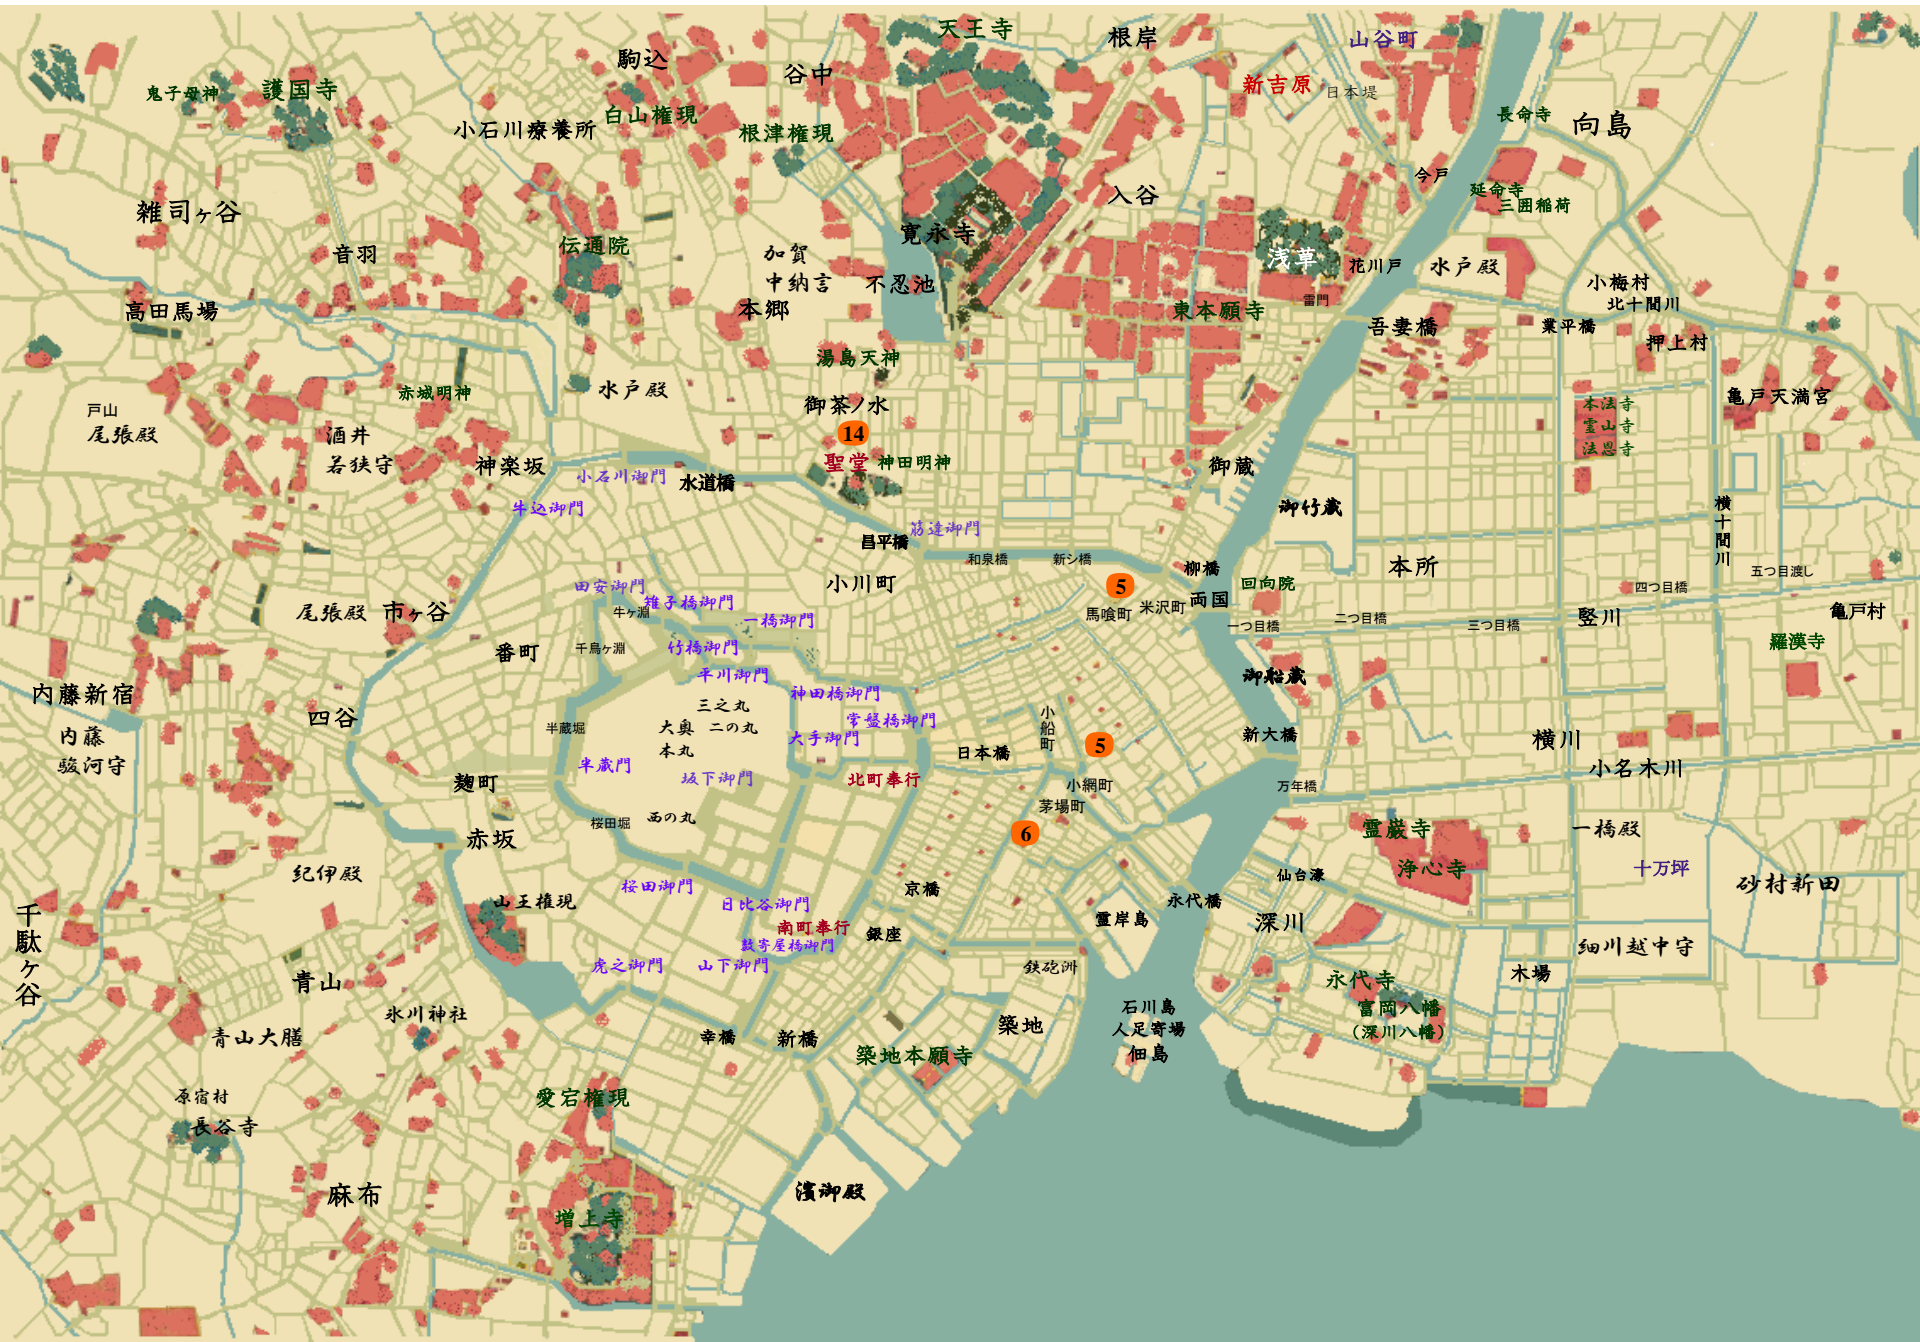

日本橋人情横丁 隣の聖人 宇江佐真理

義三郎店

呉服屋
「一文字屋」
(四十二才)

(三十六才)

長男 (十七才)

長女 (十四才)

元番頭

浪人

長男

長女

差配

寄合の長
「中田屋」

公儀勘定方