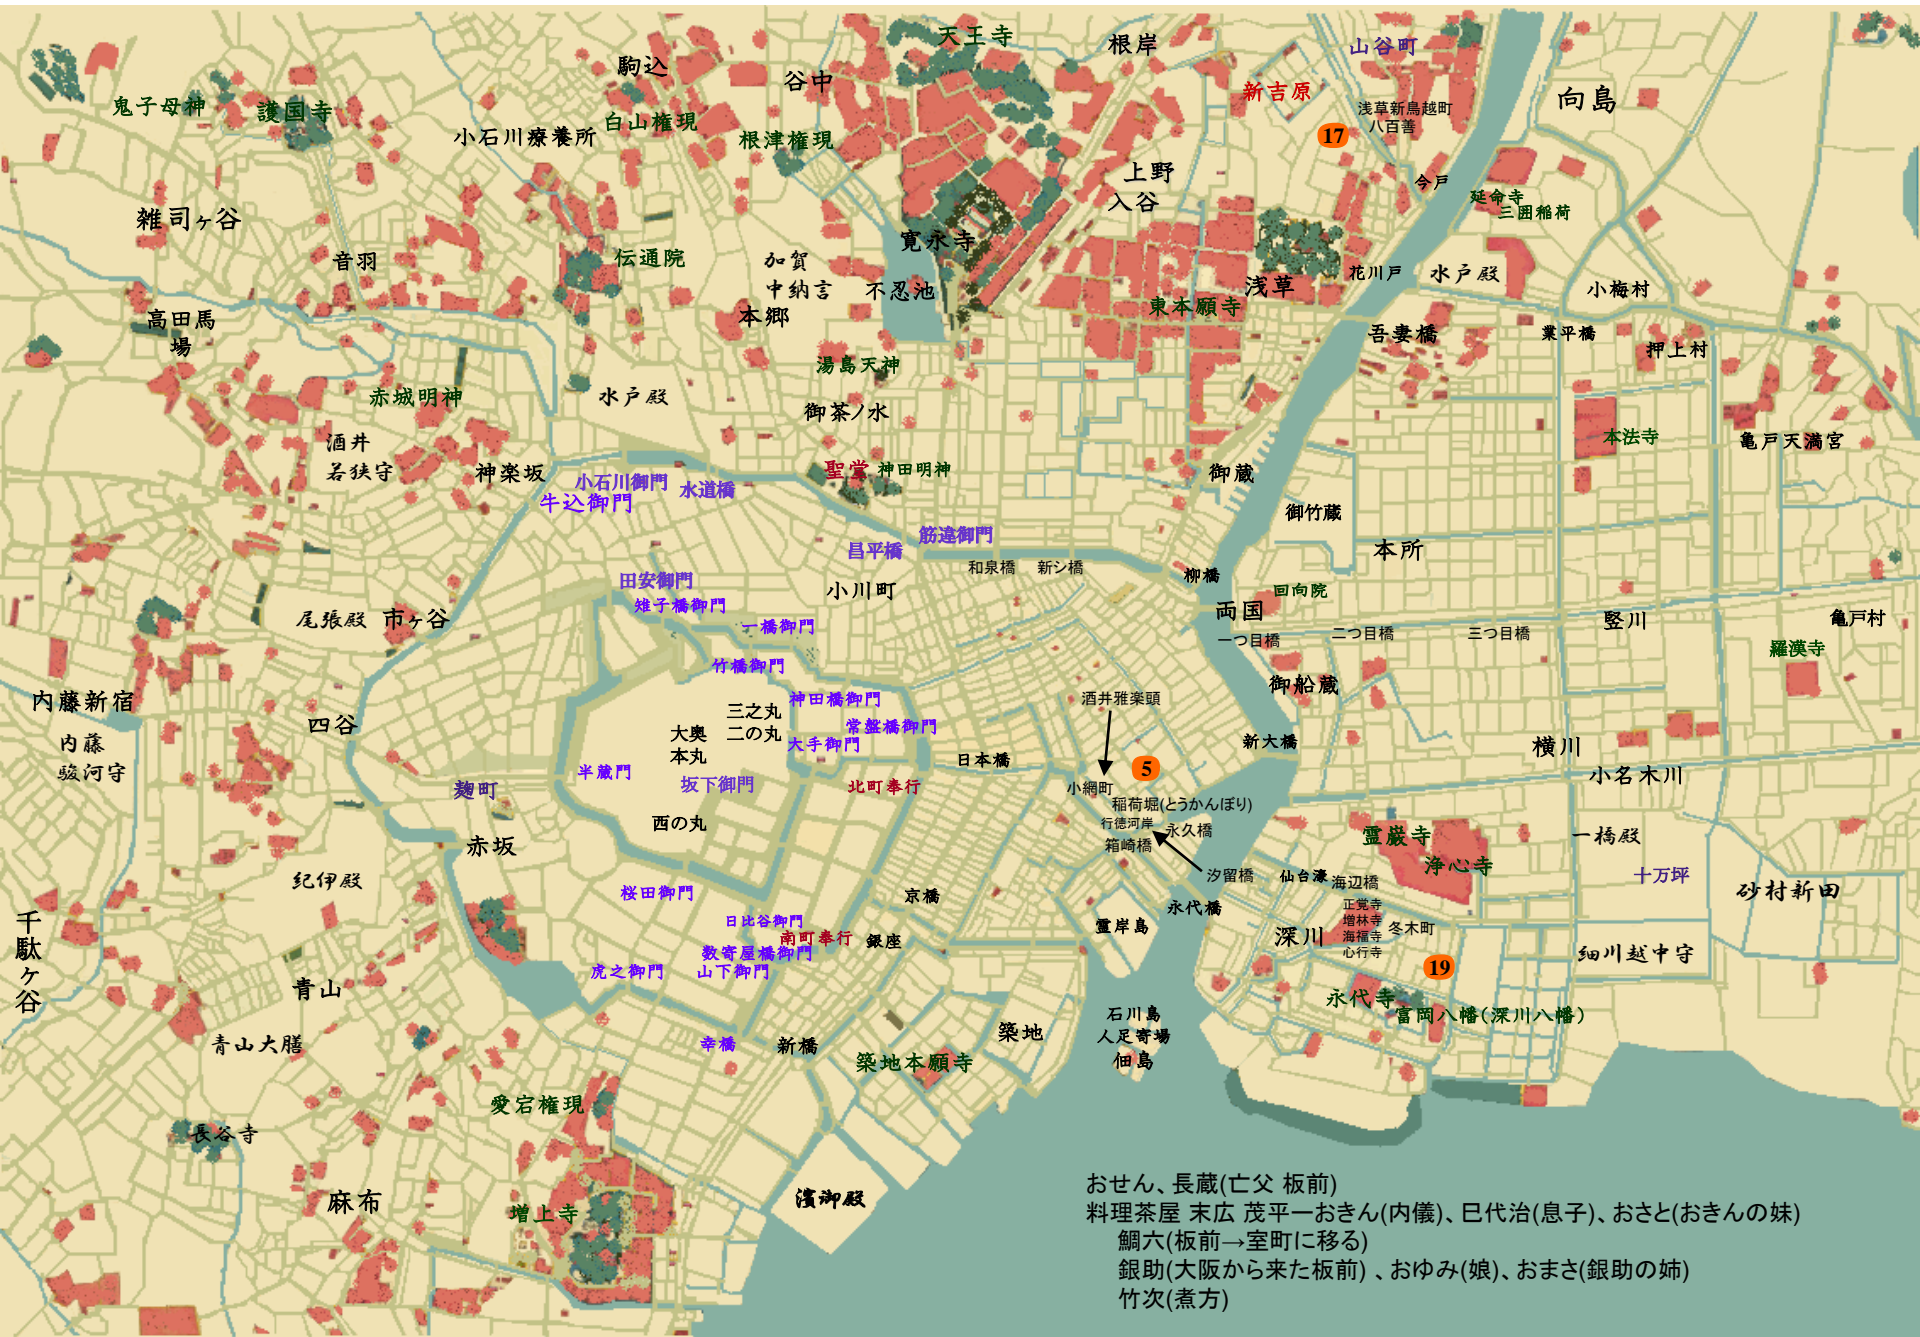

おはぐろとんぼ 宇江佐真理

おせん、長蔵(亡父 板前)
 料理茶屋 末広 茂平—おきん(内儀)、巳代治(息子)、おさと(おきんの妹)
 鯛六(板前→室町に移る)
 銀助(大阪から来た板前)、おゆみ(娘)、おまさ(銀助の姉)
 竹次(煮方)