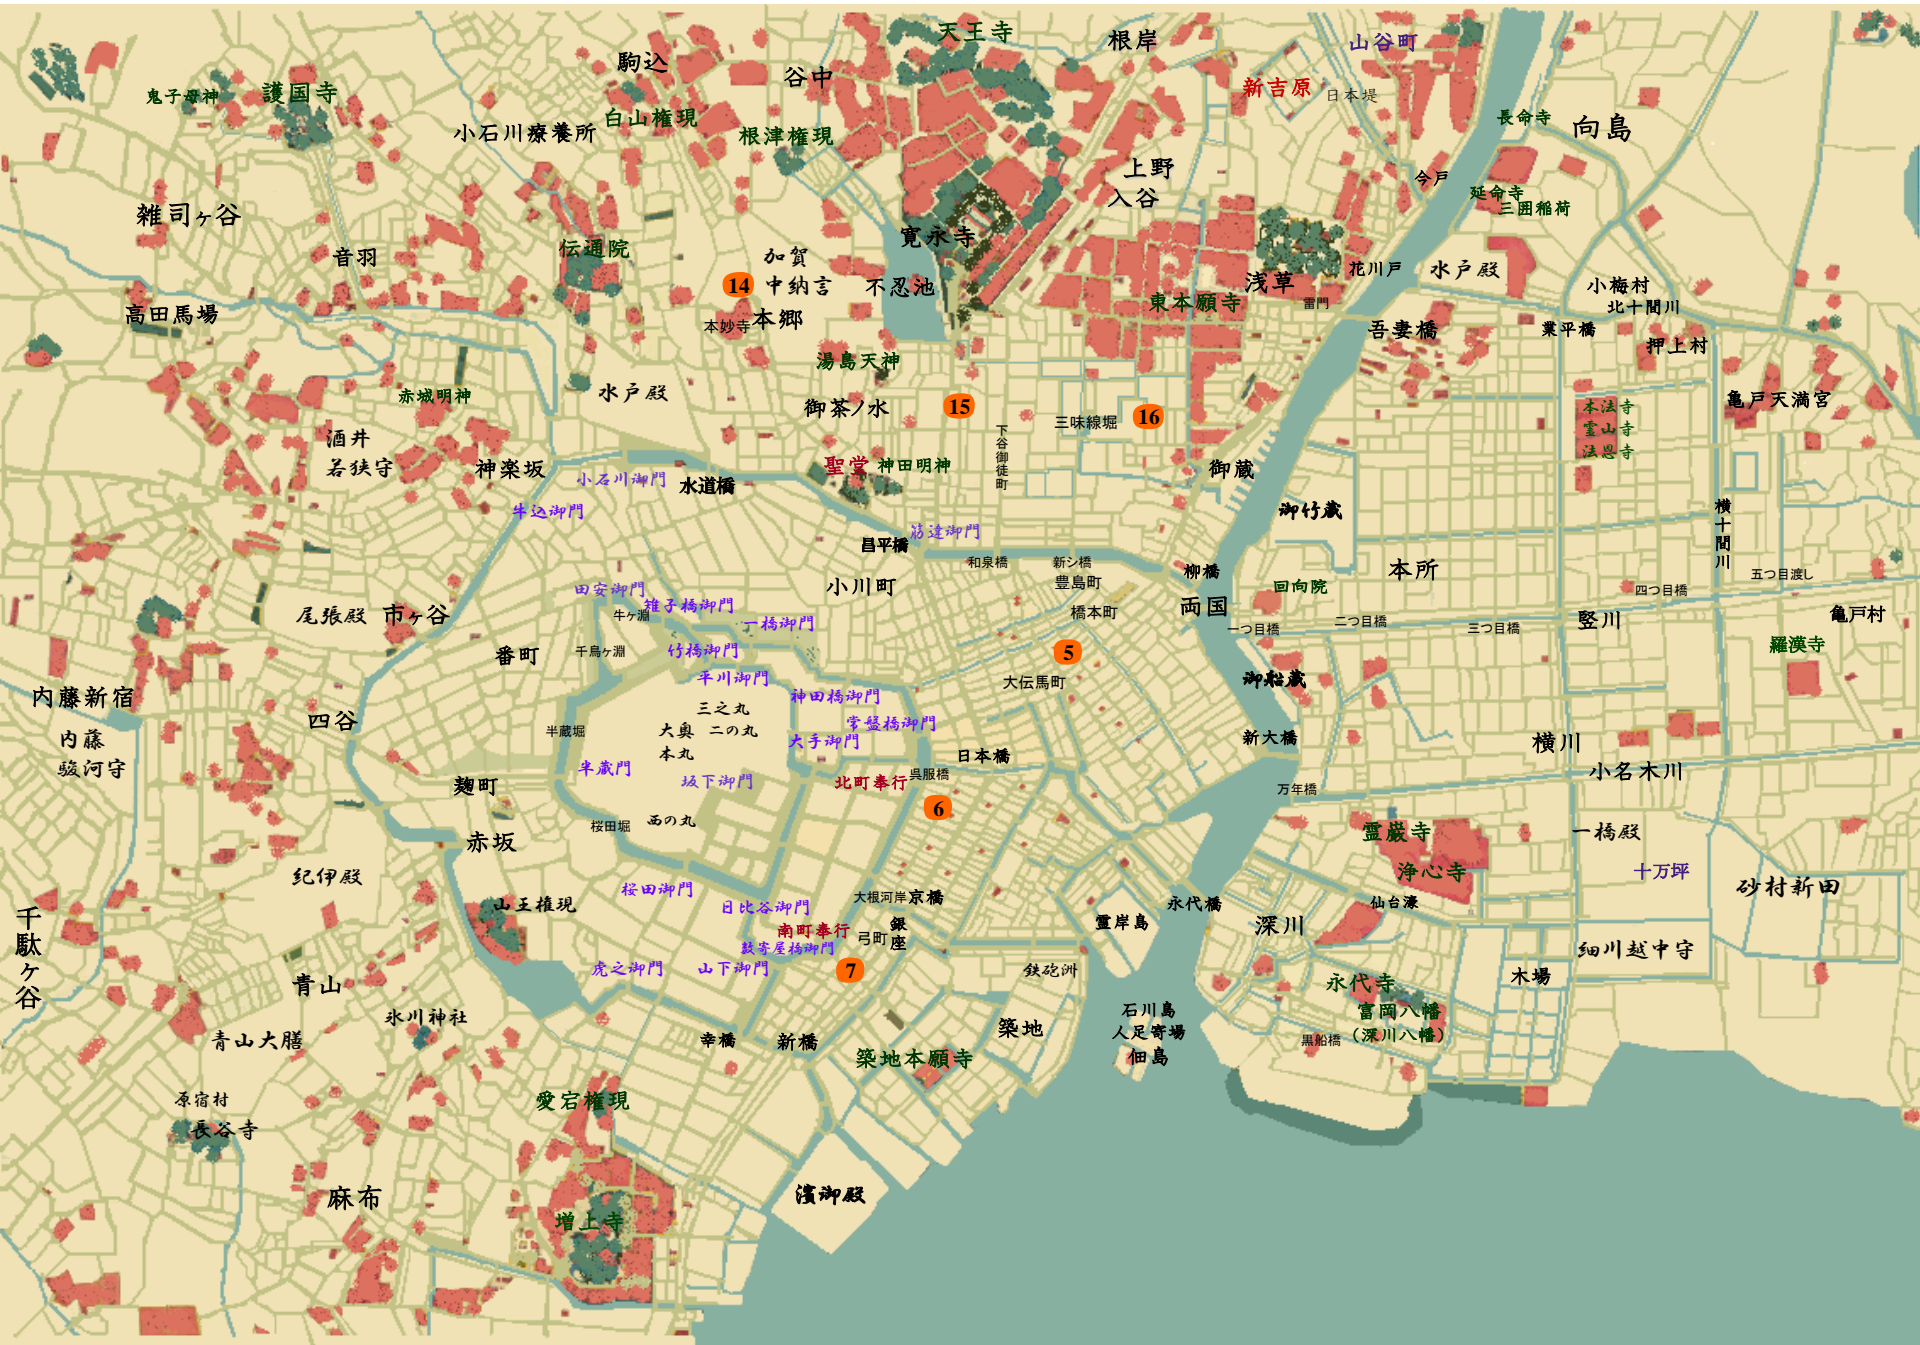

桜花を見た

宇江佐真理

伊勢屋辰弥たつみ（いせ辰呉服問屋 日本橋）— お春（女房）

辰五郎たつごろう（長男）— お袖そで（女房）

お久美（娘）

市助いちすけ（一番番頭）、八十助やそすけ（番頭）、お清きよ（女中）

英助えいすけ（手代）、お志津しづ（英助の母）

水野越前守忠邦えちぜんのかみただくに（老中）

遠山左衛門尉景元さえものじょうかげもと（北町奉行→大目付）、景普かげみち（父）

鳥居耀蔵ようざう（南町奉行）