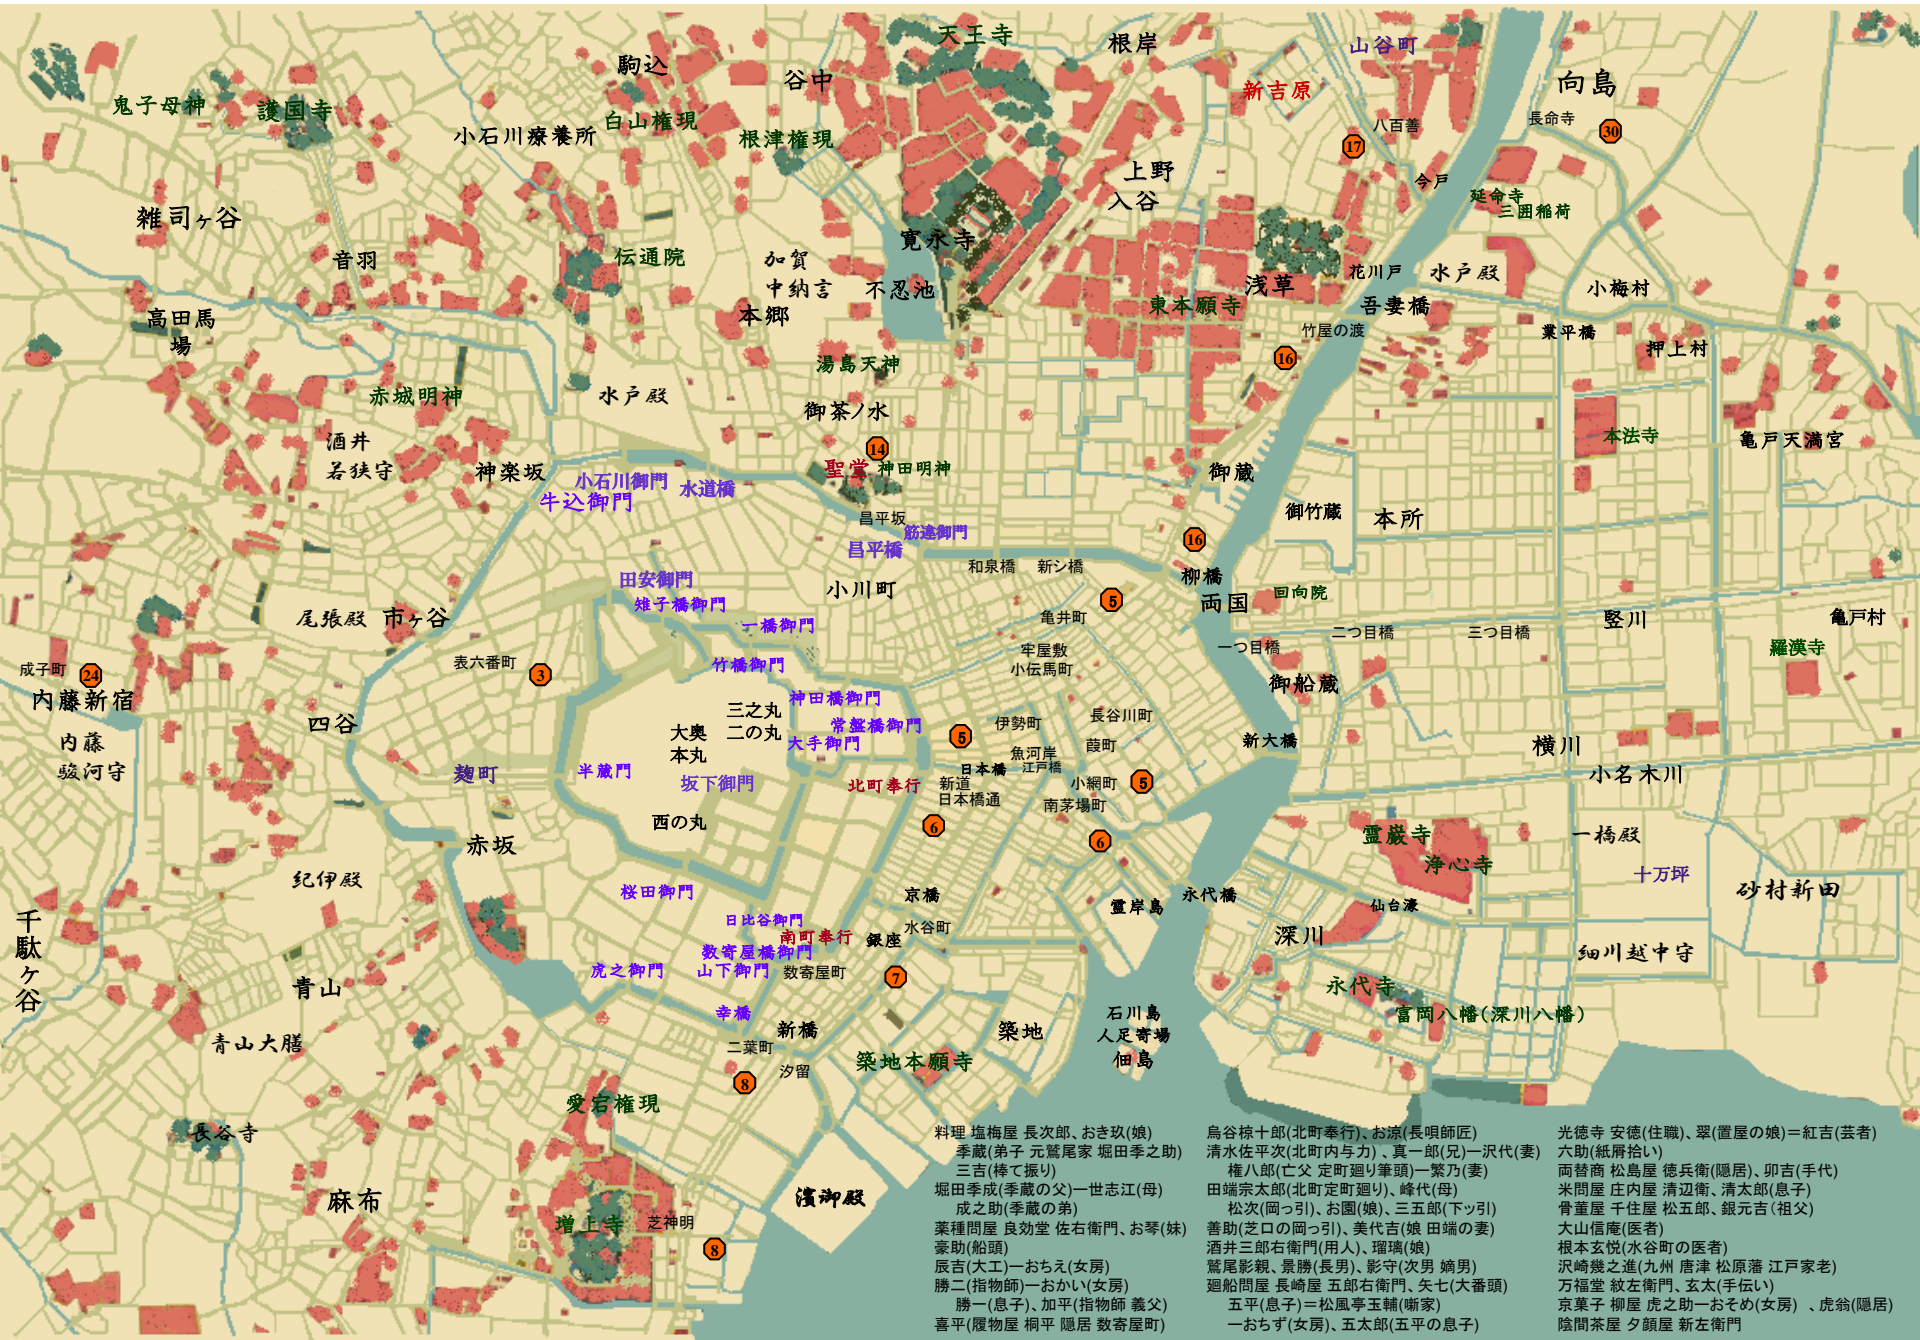

料理人季蔵捕物帳9 菊花酒 和田はつ子

料理 塩梅屋 長次郎、おき玖(娘)
 季蔵(弟子 元鷺尾家 堀田季之助)
 三吉(棒て振り)
 堀田季成(季蔵の父)一世志江(母)
 成之助(季蔵の弟)
 薬種問屋 良効堂 佐右衛門、お琴(妹)
 豪助(船頭)
 辰吉(大工)一おちえ(女房)
 勝二(指物師)一おかい(女房)
 勝一(息子)、加平(指物師 義父)
 喜平(履物屋 桐平 隠居 数寄屋町)

烏谷棟十郎(北町奉行)、お涼(長唄師匠)
 清水佐平次(北町内与力)、真一郎(兄)一沢代(妻)
 権八郎(亡父 定町廻り筆頭)一繁乃(妻)
 田端宗太郎(北町定町廻り)、峰代(母)
 松次(岡つ引)、お園(娘)、三五郎(下つ引)
 善助(芝口の岡つ引)、美代吉(娘 田端の妻)
 酒井三郎右衛門(用人)、瑠璃(娘)
 鷺尾影親、景勝(長男)、影守(次男 嫡男)
 廻船問屋 長崎屋 五郎右衛門、矢七(六番頭)
 五平(息子)一松風亭玉輔(漸家)
 一おちず(女房)、五太郎(五平の息子)

光徳寺 安徳(住職)、翠(置屋の娘)一紅吉(芸者)
 六助(紙屑拾い)
 両替商 松島屋 徳兵衛(隠居)、卯吉(手代)
 米問屋 庄内屋 清辺衛、清太郎(息子)
 骨重屋 千住屋 松五郎、銀元吉(祖父)
 大山信庵(医者)
 根本玄悦(水谷町の医者)
 沢崎幾之進(九州 唐津 松原藩 江戸家老)
 万福堂 紋左衛門、玄太(手伝い)
 京菓子 柳屋 虎之助一おそめ(女房)、虎翁(隠居)
 陰間茶屋 夕顔屋 新左衛門