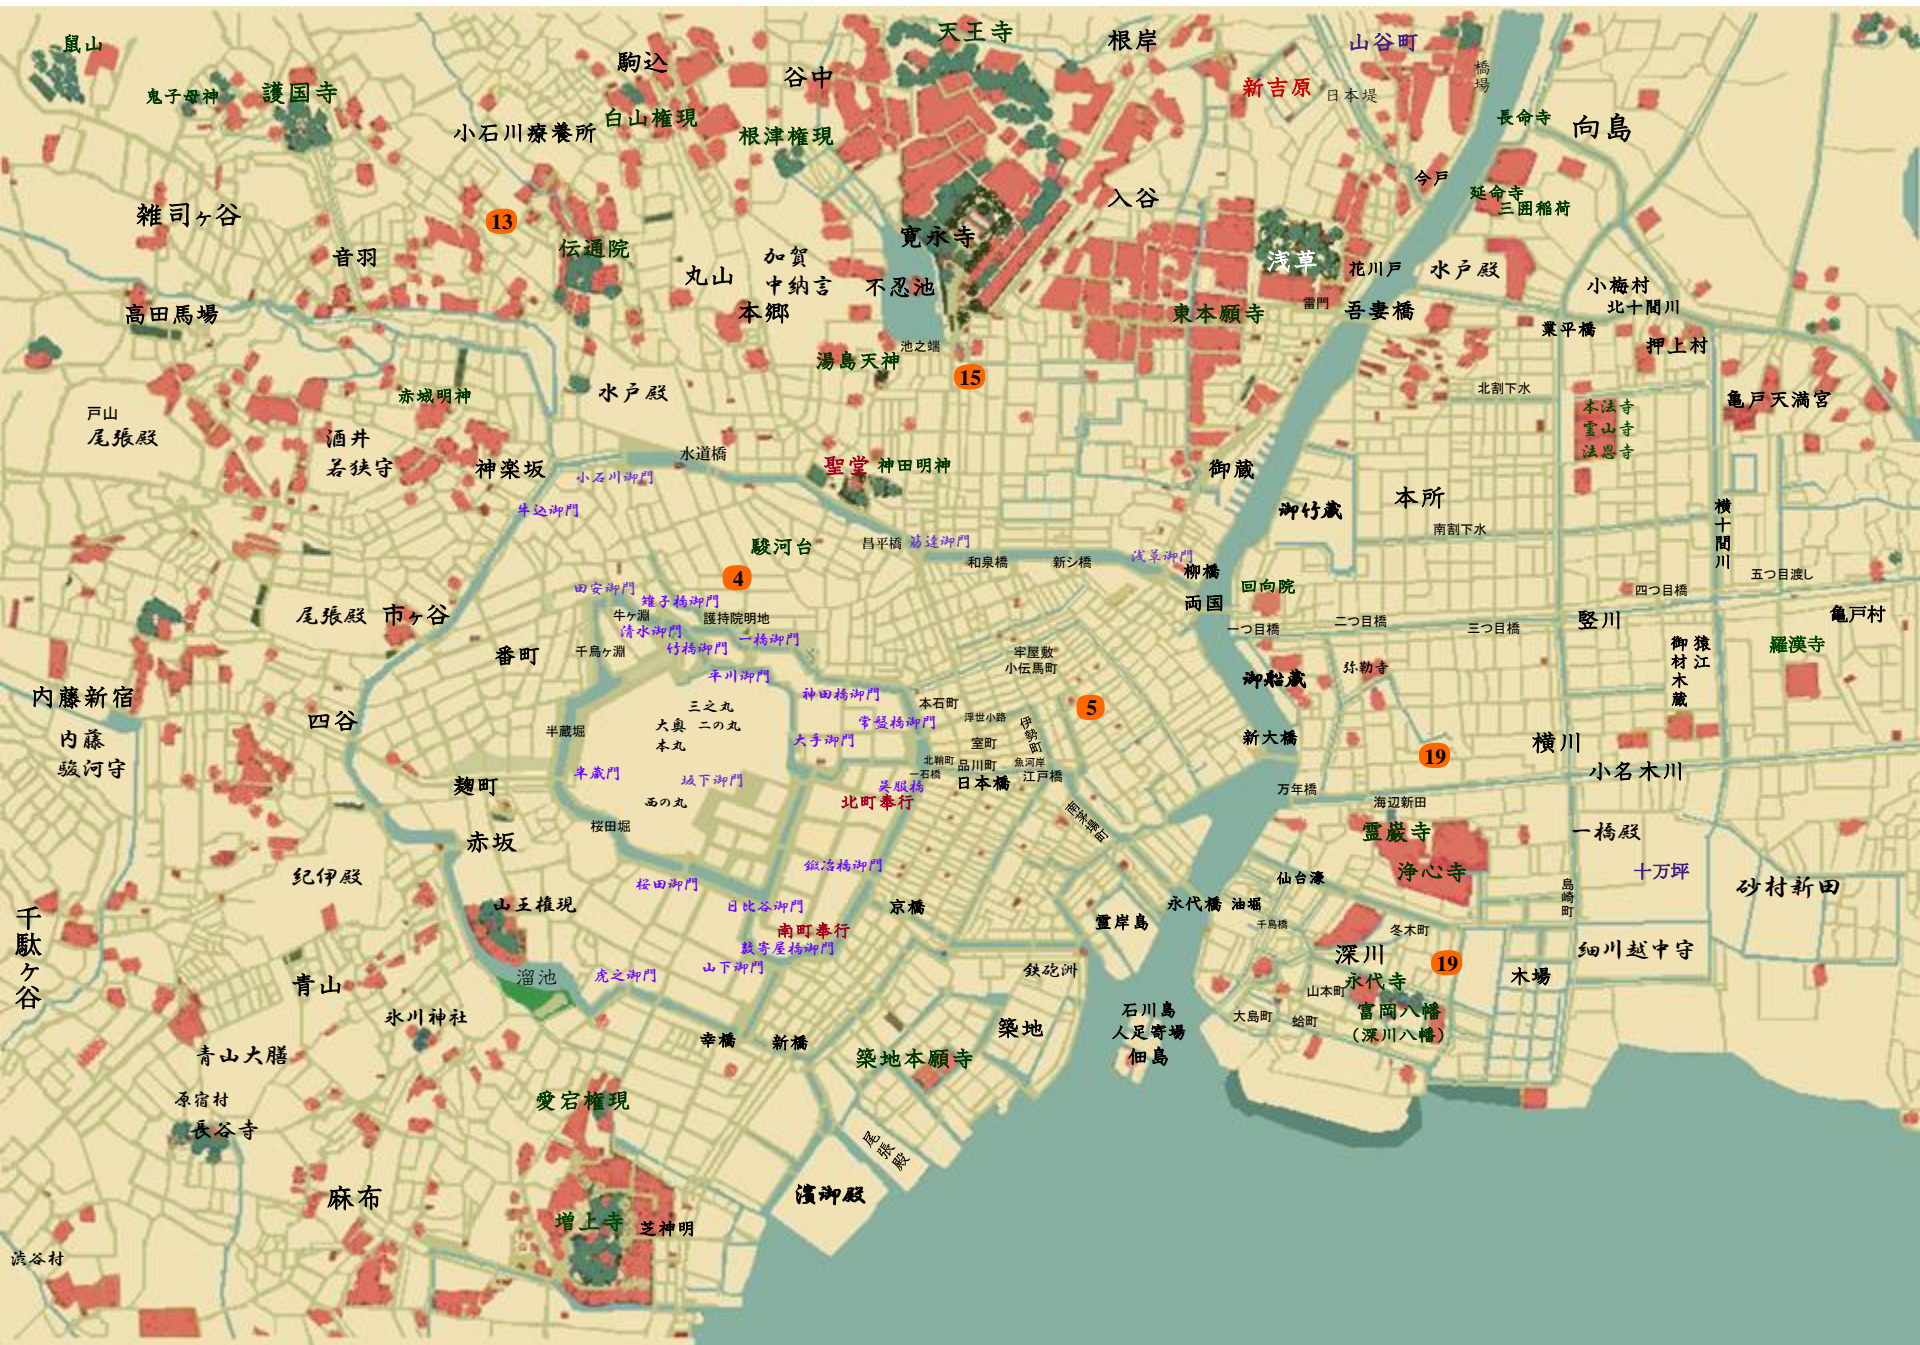

恋する仕立屋 和久田正明