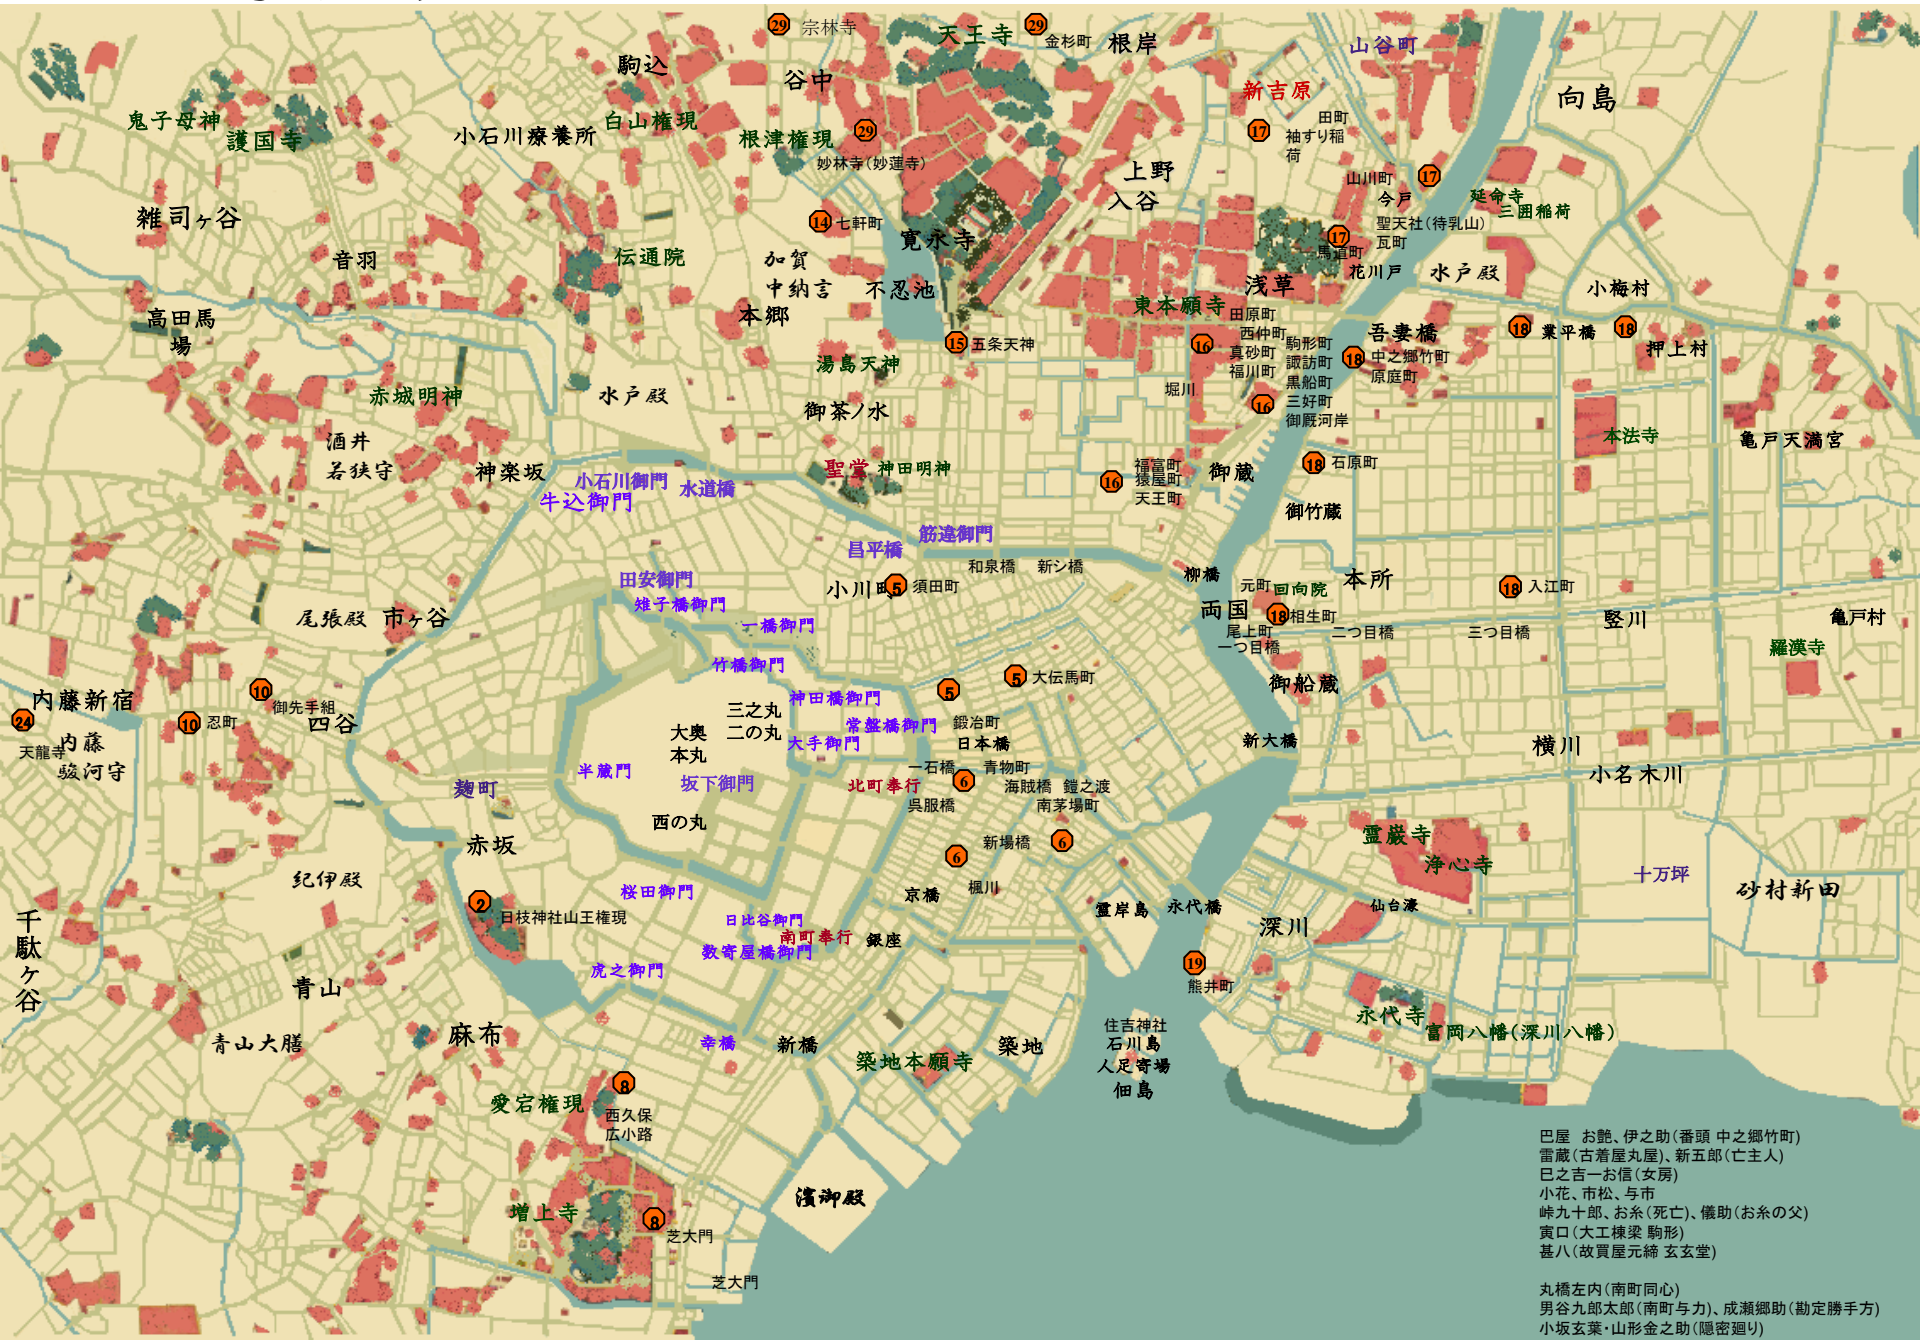

読売り雷蔵世直し帖2 螢の川 和久田正明

巴屋 お艶、伊之助(番頭 中之郷竹町)
 雷蔵(古着屋丸屋、新五郎(亡主人)
 巳之吉一お信(女房)
 小花、市松、与市
 峠九十郎、お糸(死亡)、儀助(お糸の父)
 寅口(大工棟梁 駒形)
 甚八(故買屋元締 玄玄堂)

丸橋左内(南町同心)
 男谷九郎太郎(南町与力)、成瀬郷助(勘定勝手方)
 小坂玄葉・山形金之助(隠密廻り)