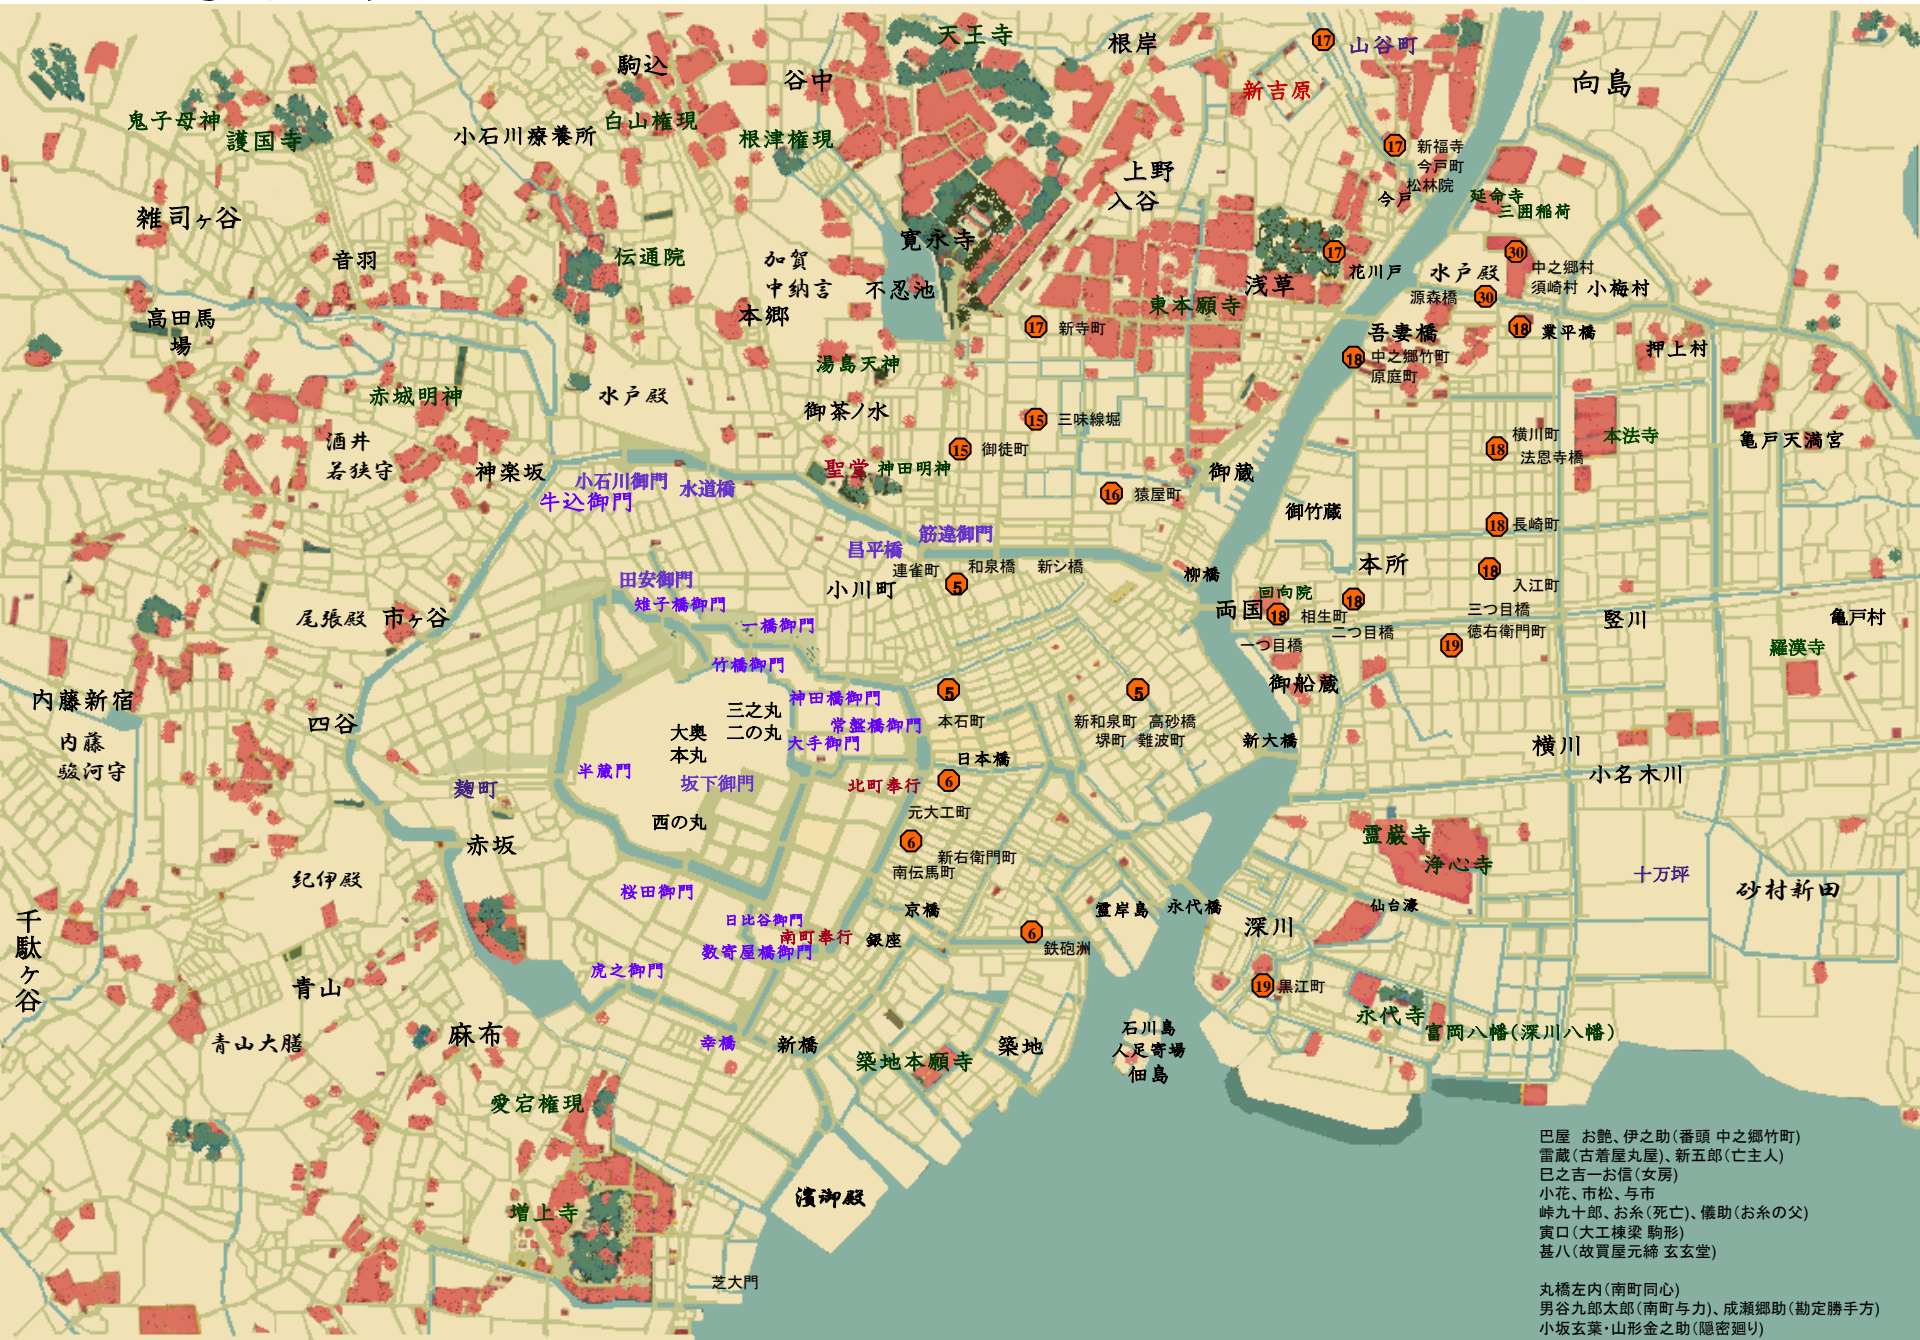

読売り雷蔵世直し帖了 初雁翔ぶ 和久田正明

巴屋 お艶、伊之助(番頭 中之郷竹町)
 雷蔵(古着屋丸屋、新五郎(亡主人)
 巳之吉一お信(女房)
 小花、市松、与市
 峠九十郎、お糸(死亡)、儀助(お糸の父)
 寅口(大工棟梁 駒形)
 甚八(故買屋元締 玄玄堂)

 丸橋左内(南町同心)
 男谷九郎太郎(南町与力)、成瀬郷助(勘定勝手方)
 小坂玄葉・山形金之助(隠密廻り)