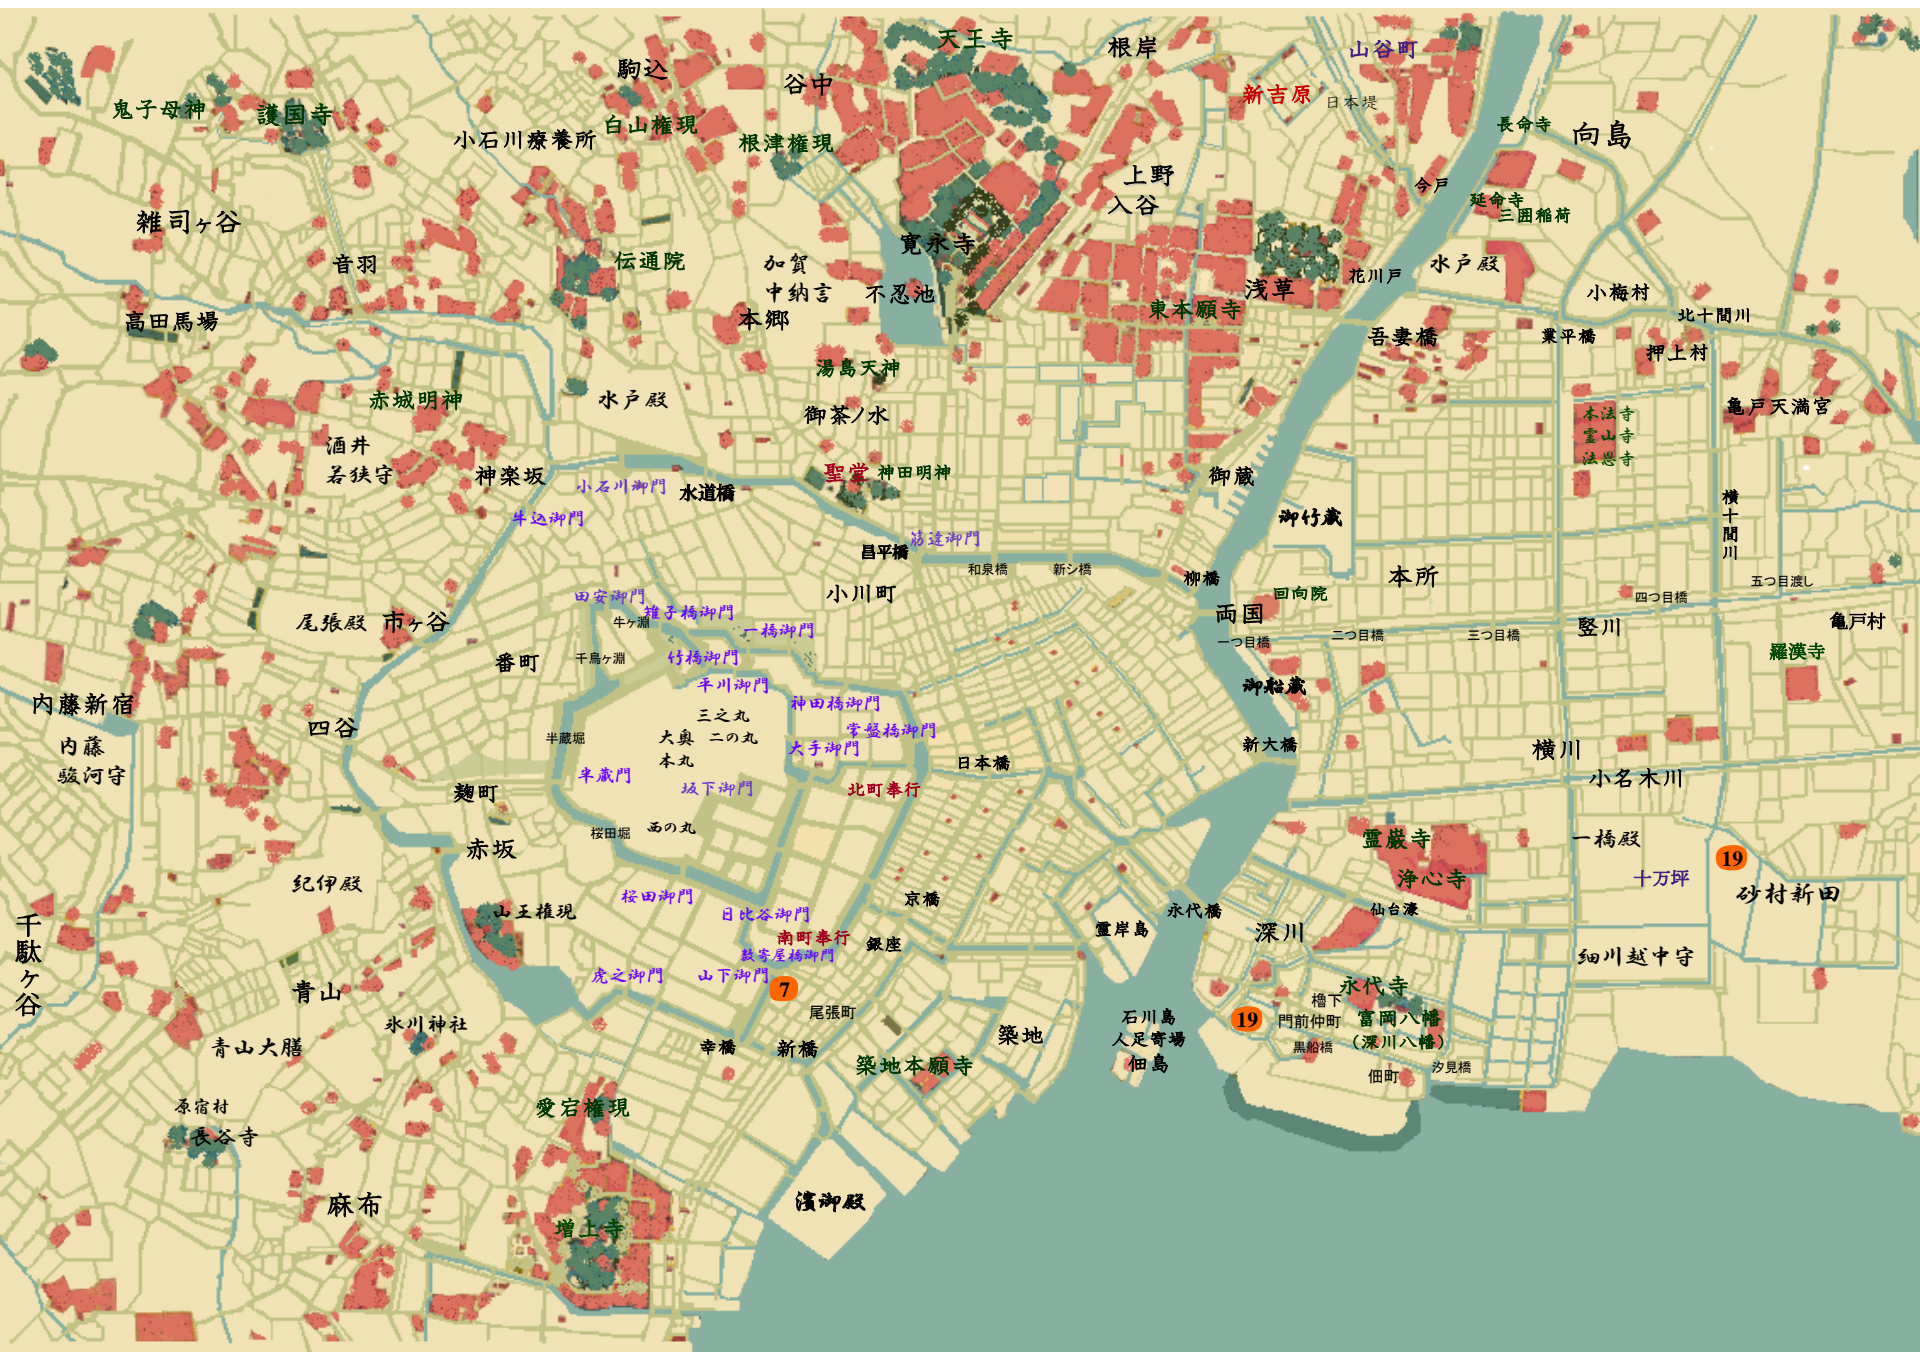

# 八つ花ごよみ 仲町のひいらぎ 山本一力

せんごくやともやす  
仙石屋知保（松江什器御用 = 曾太郎） — とみえ（妻）

のぶひこ  
信彦（長男） — まつえ（妻）、さきち  
佐吉（息子） — ちづる  
千鶴（妻）

とくたろう  
警護丸 徳太郎（とみえの父 煙草屋） — ちえ  
千恵（妻）

たくじろう  
拓二郎（徳太郎の弟）

てんすけ  
天助（因島の若者）、おゆう（想い人）

とうすけ  
竹下丸 東助（太物屋）、ちぬ（長女）

まさじろう  
正次郎（鳶の頭）

もんぜんなかちょう  
門前仲町

やぐらした  
檣下

つくだちょう  
佃町

すなむら  
砂村

おわりちょう  
尾張町

いんのしま  
瀬戸内因島

おのみち  
尾道