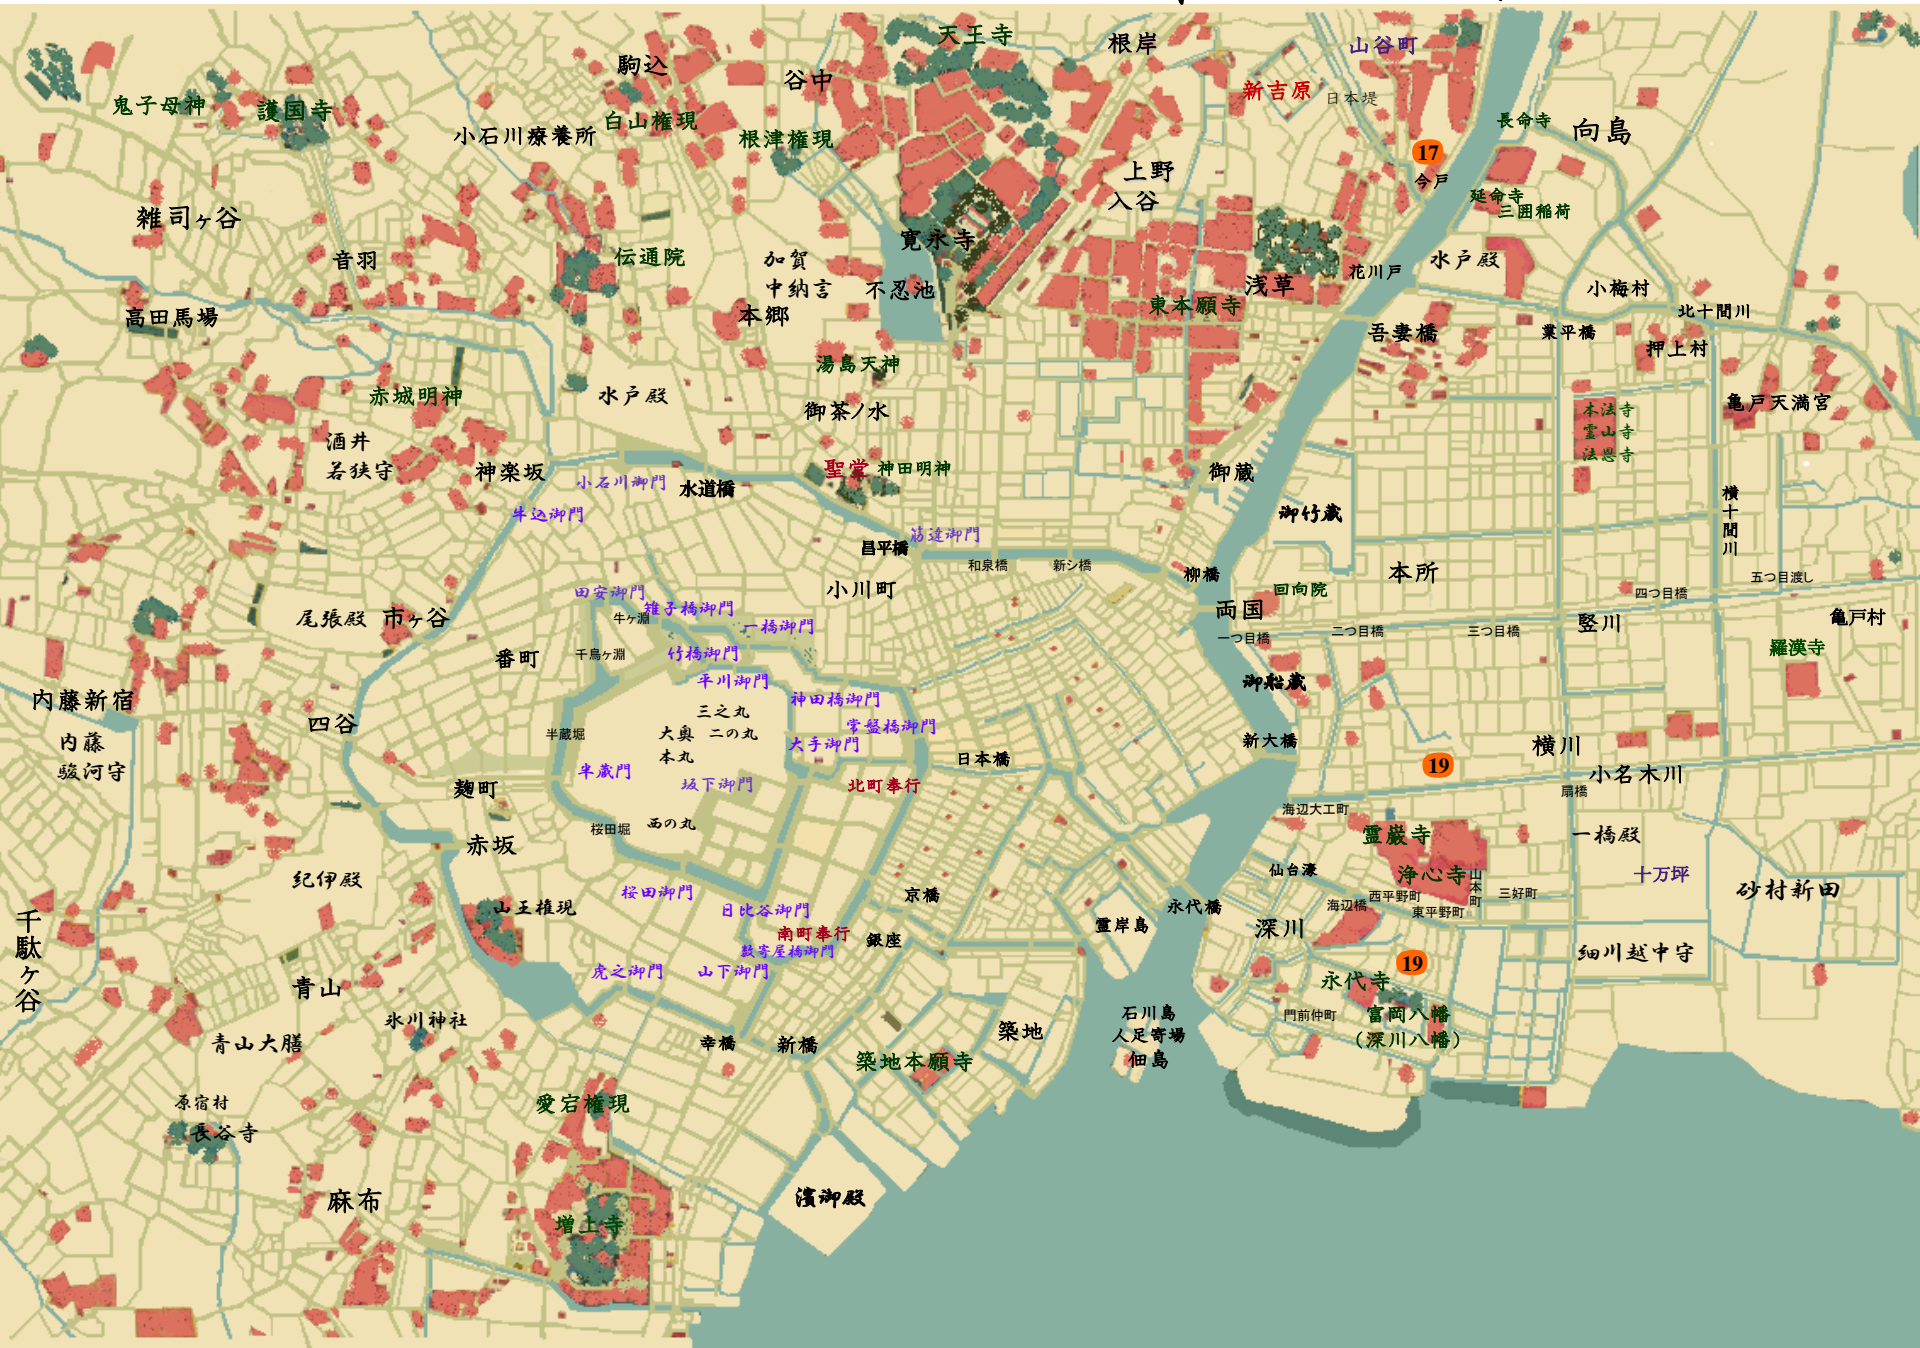

ハツ花ごよみ 海辺橋の女郎花 山本一力

いまど
今戸

うみべだいくちょう
海辺大工町

ひらのちょう
平野町

やまもとちょう
山本町

みよしちょう
三好町

もんぜんなかちょう
門前仲町

じろう とび
次郎（鳶職人） — おみよ（女房）

じゅうさぶろう
重三郎（鳶宿）

おおしまていたつしろう
大島亭辰四郎（鳶宿）

おおひとぐみ しょうへい さつきち
大仁組（賭場）、尚平、佐津吉

やなぎやぜんしろう
柳屋膳四郎（てきや元締め）

たかざわこうあん
高澤恒按（医者）