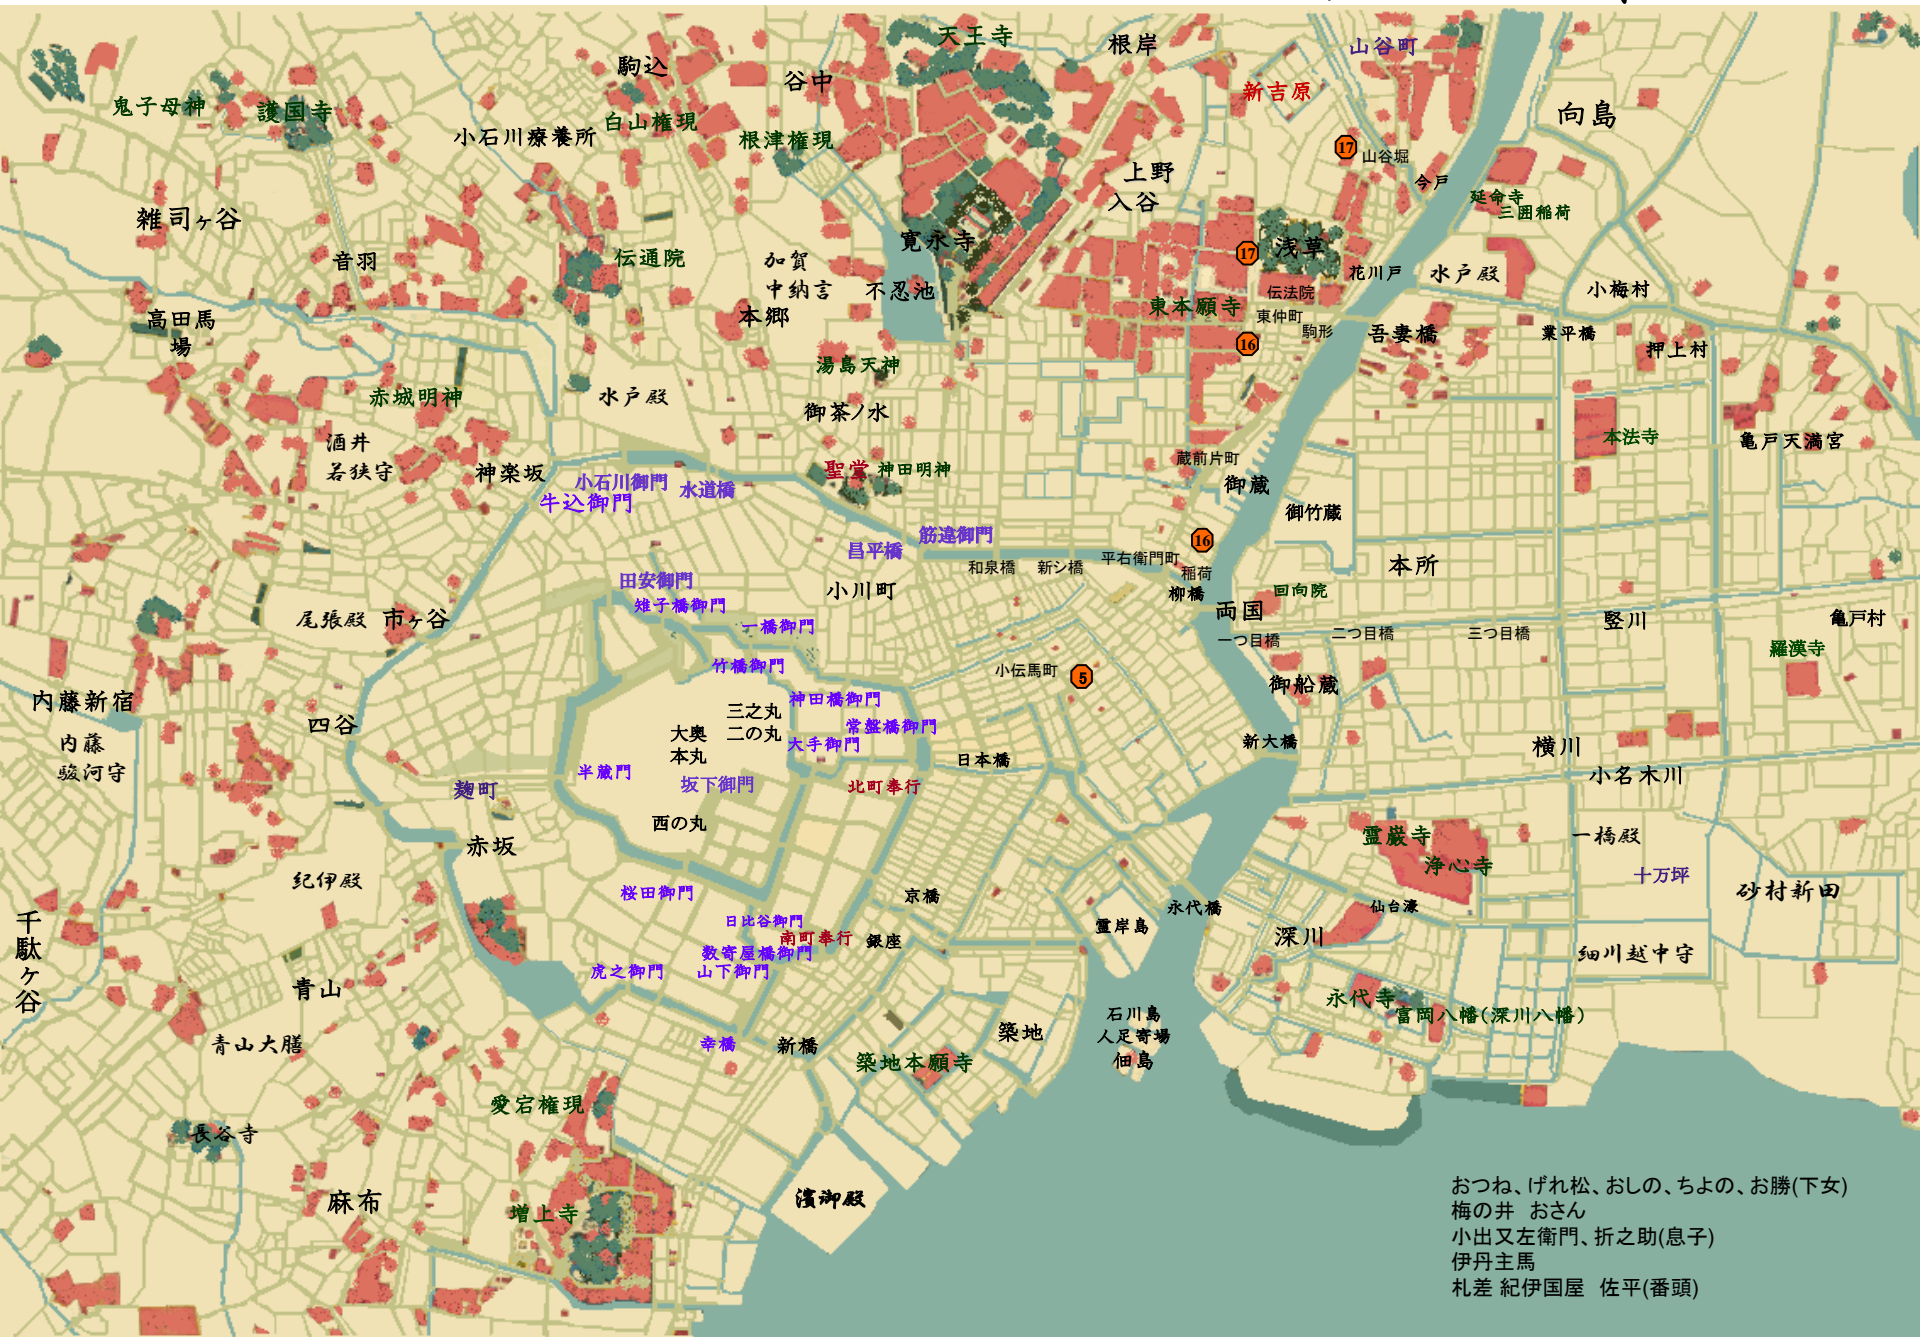

山本周五郎 雪と泥 ひとごころし

おつね、げれ松、おしの、ちよの、お勝(下女)
 梅の井 おさん
 小出又左衛門、折之助(息子)
 伊丹主馬
 札差 紀伊国屋 佐平(番頭)