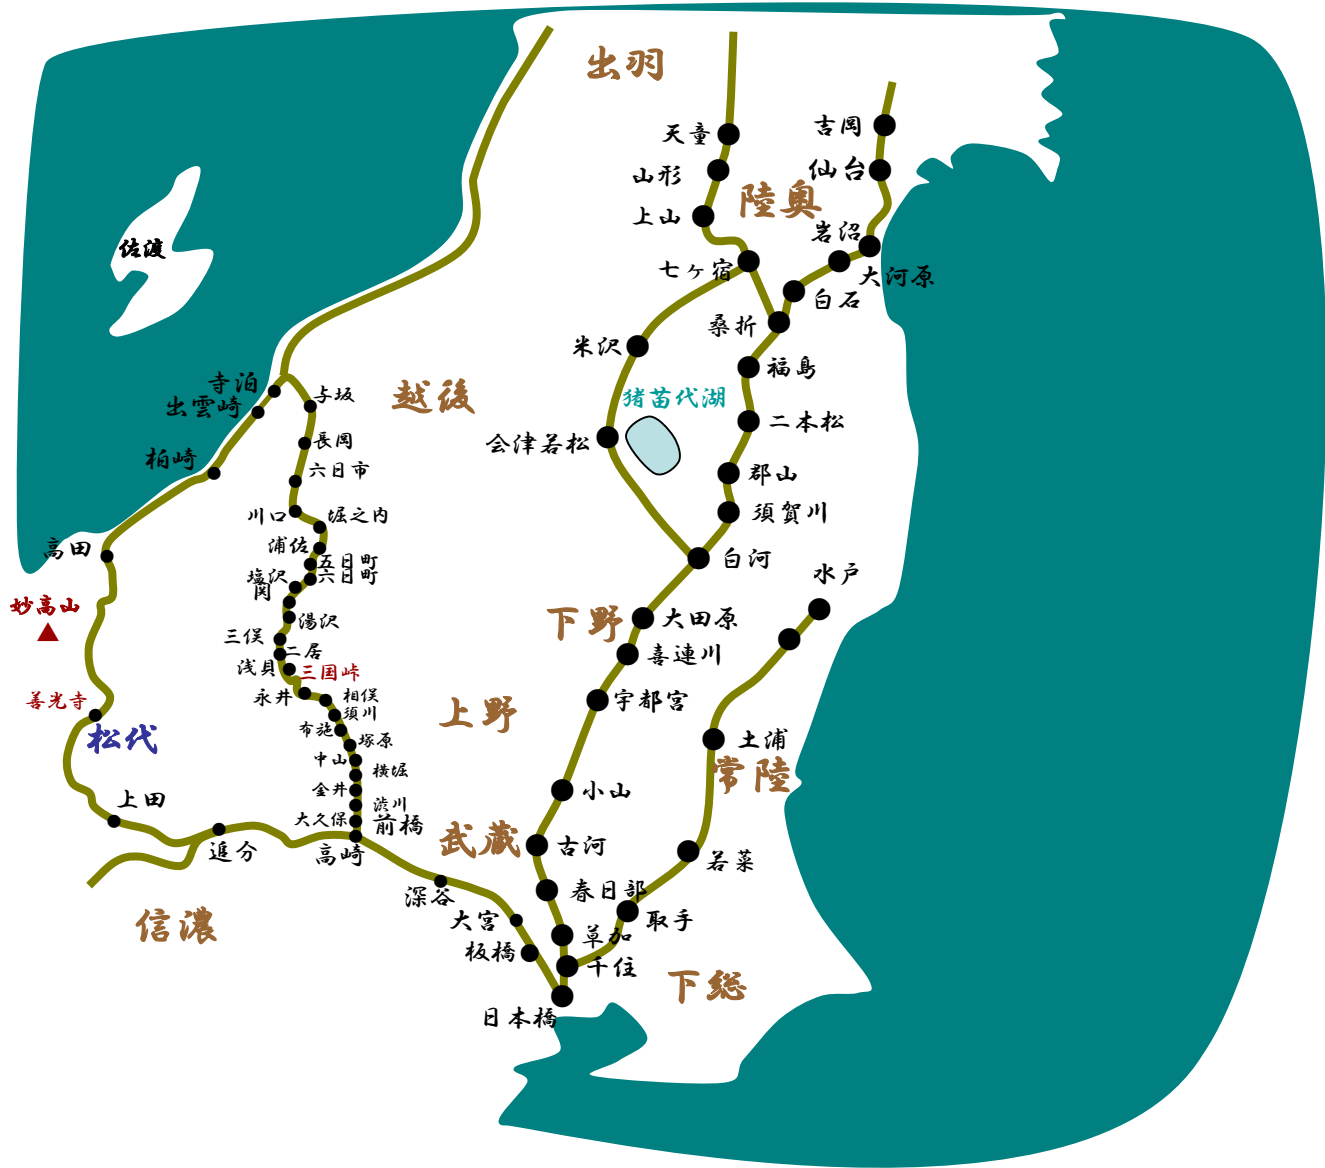

生きてゐる源八 足輕槍一筋 山本周五郎

- 出羽**
 成田平馬(足輕)
 近子(妹)
 金井孫兵衛(槍術指南)
 孫次郎(息子)
 相良藤右衛門(物頭役)

- 信濃**
 武林源兵衛(御側役)
 源之丞(息子)
 鈴木甚七(馬廻り組下)