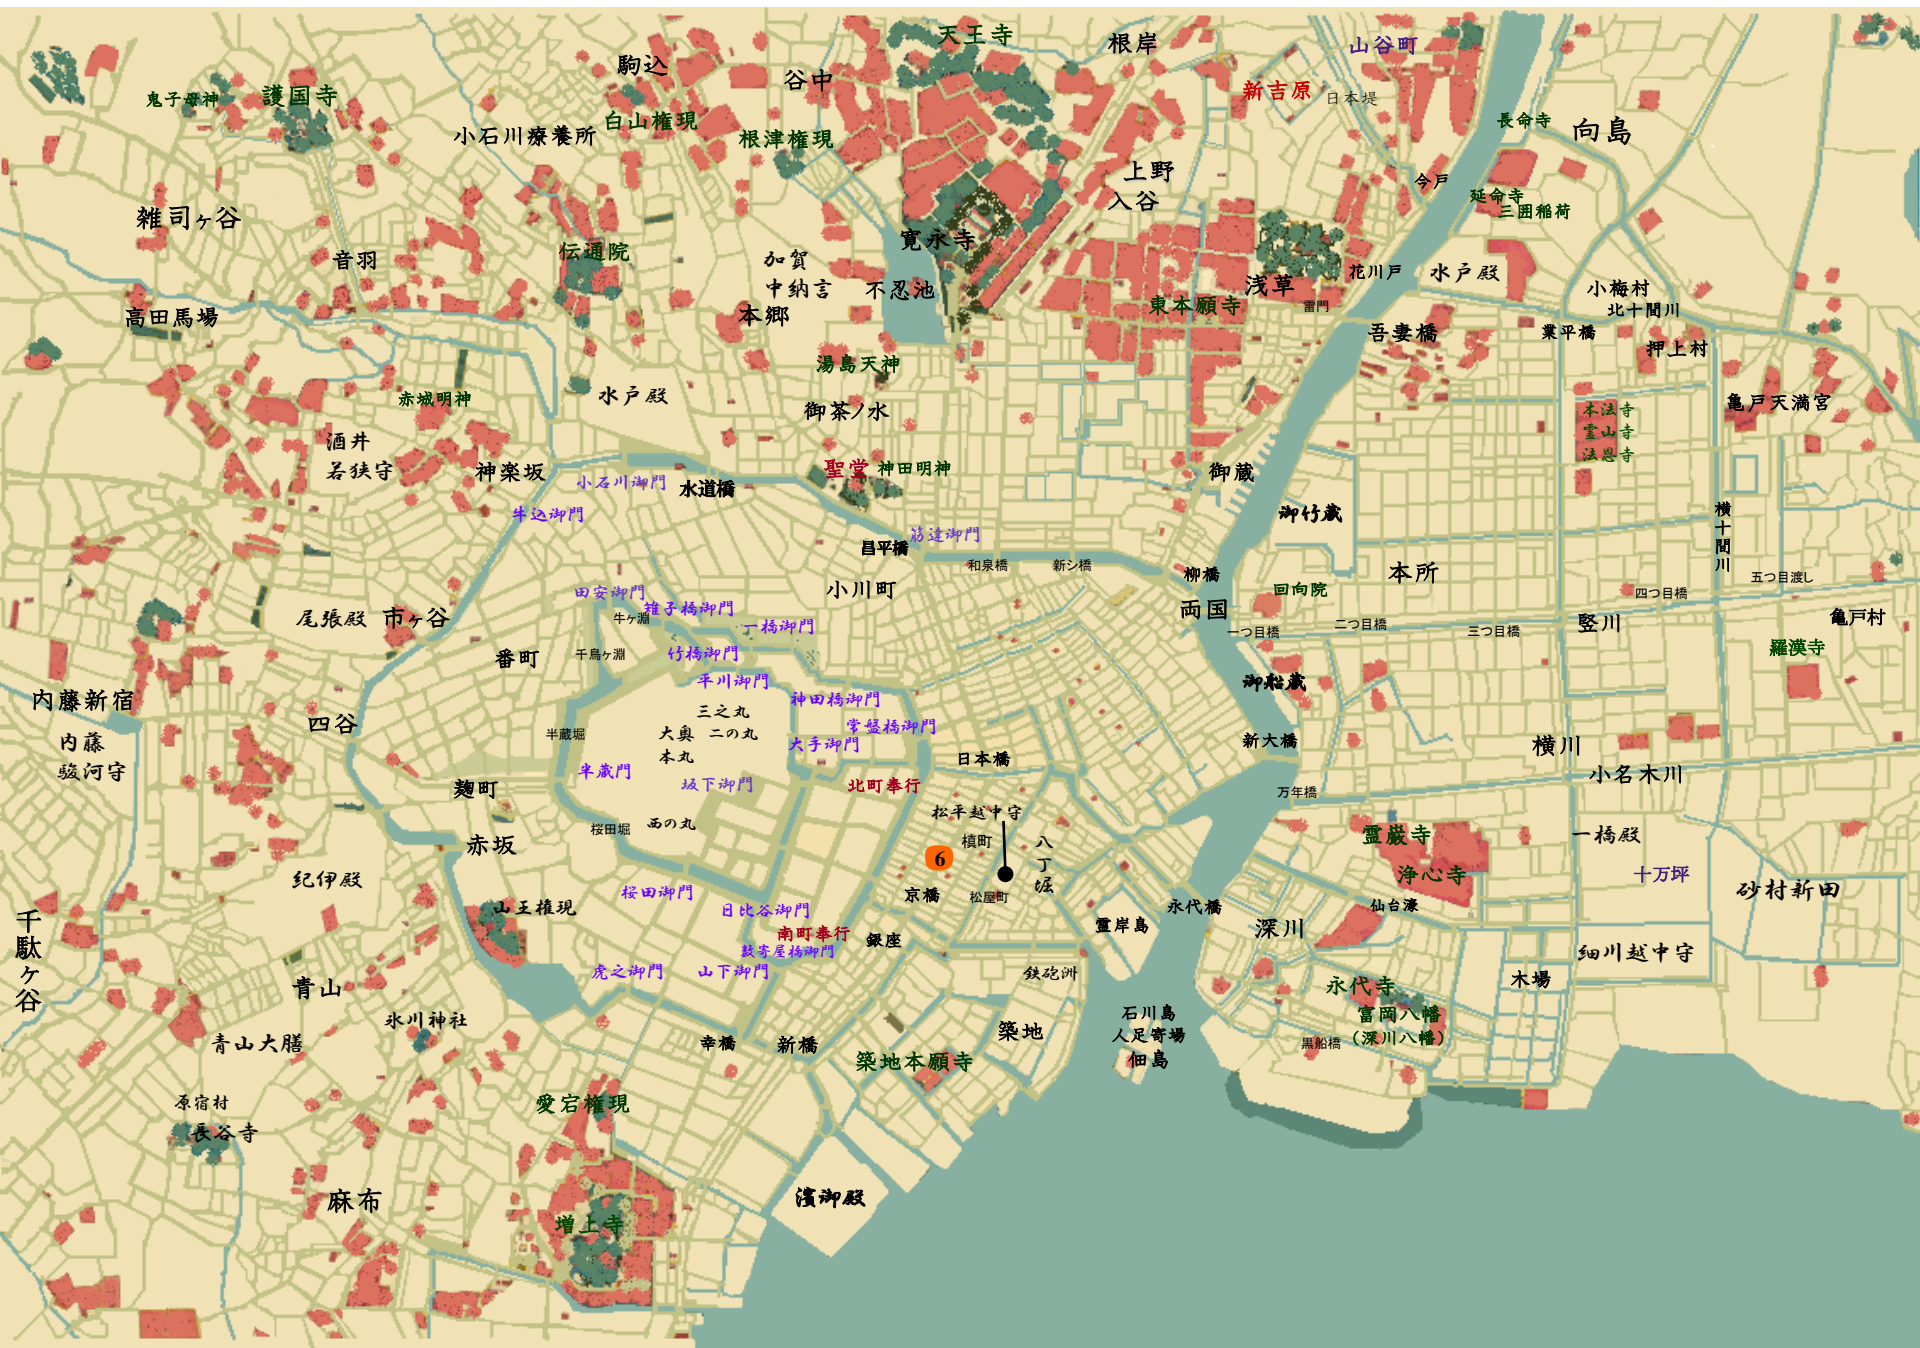

# 人情武士道 山本周五郎

佐藤小典<sup>しょうてん</sup>（大久保家用人）、信子（娘）

清水欽之助<sup>きんのすけ</sup>（信子の婿 松平丹後守の息子）

大沼将監<sup>しょうげん</sup>（白川藩松平家江戸留守居役）

波木井靱負<sup>はぎいゆきえ</sup>（米沢藩上杉家江戸留守居役）、和枝<sup>かずえ</sup>（次女）

寺門市之進<sup>てらかどいちのしん</sup>（留守居役 和枝の主人）