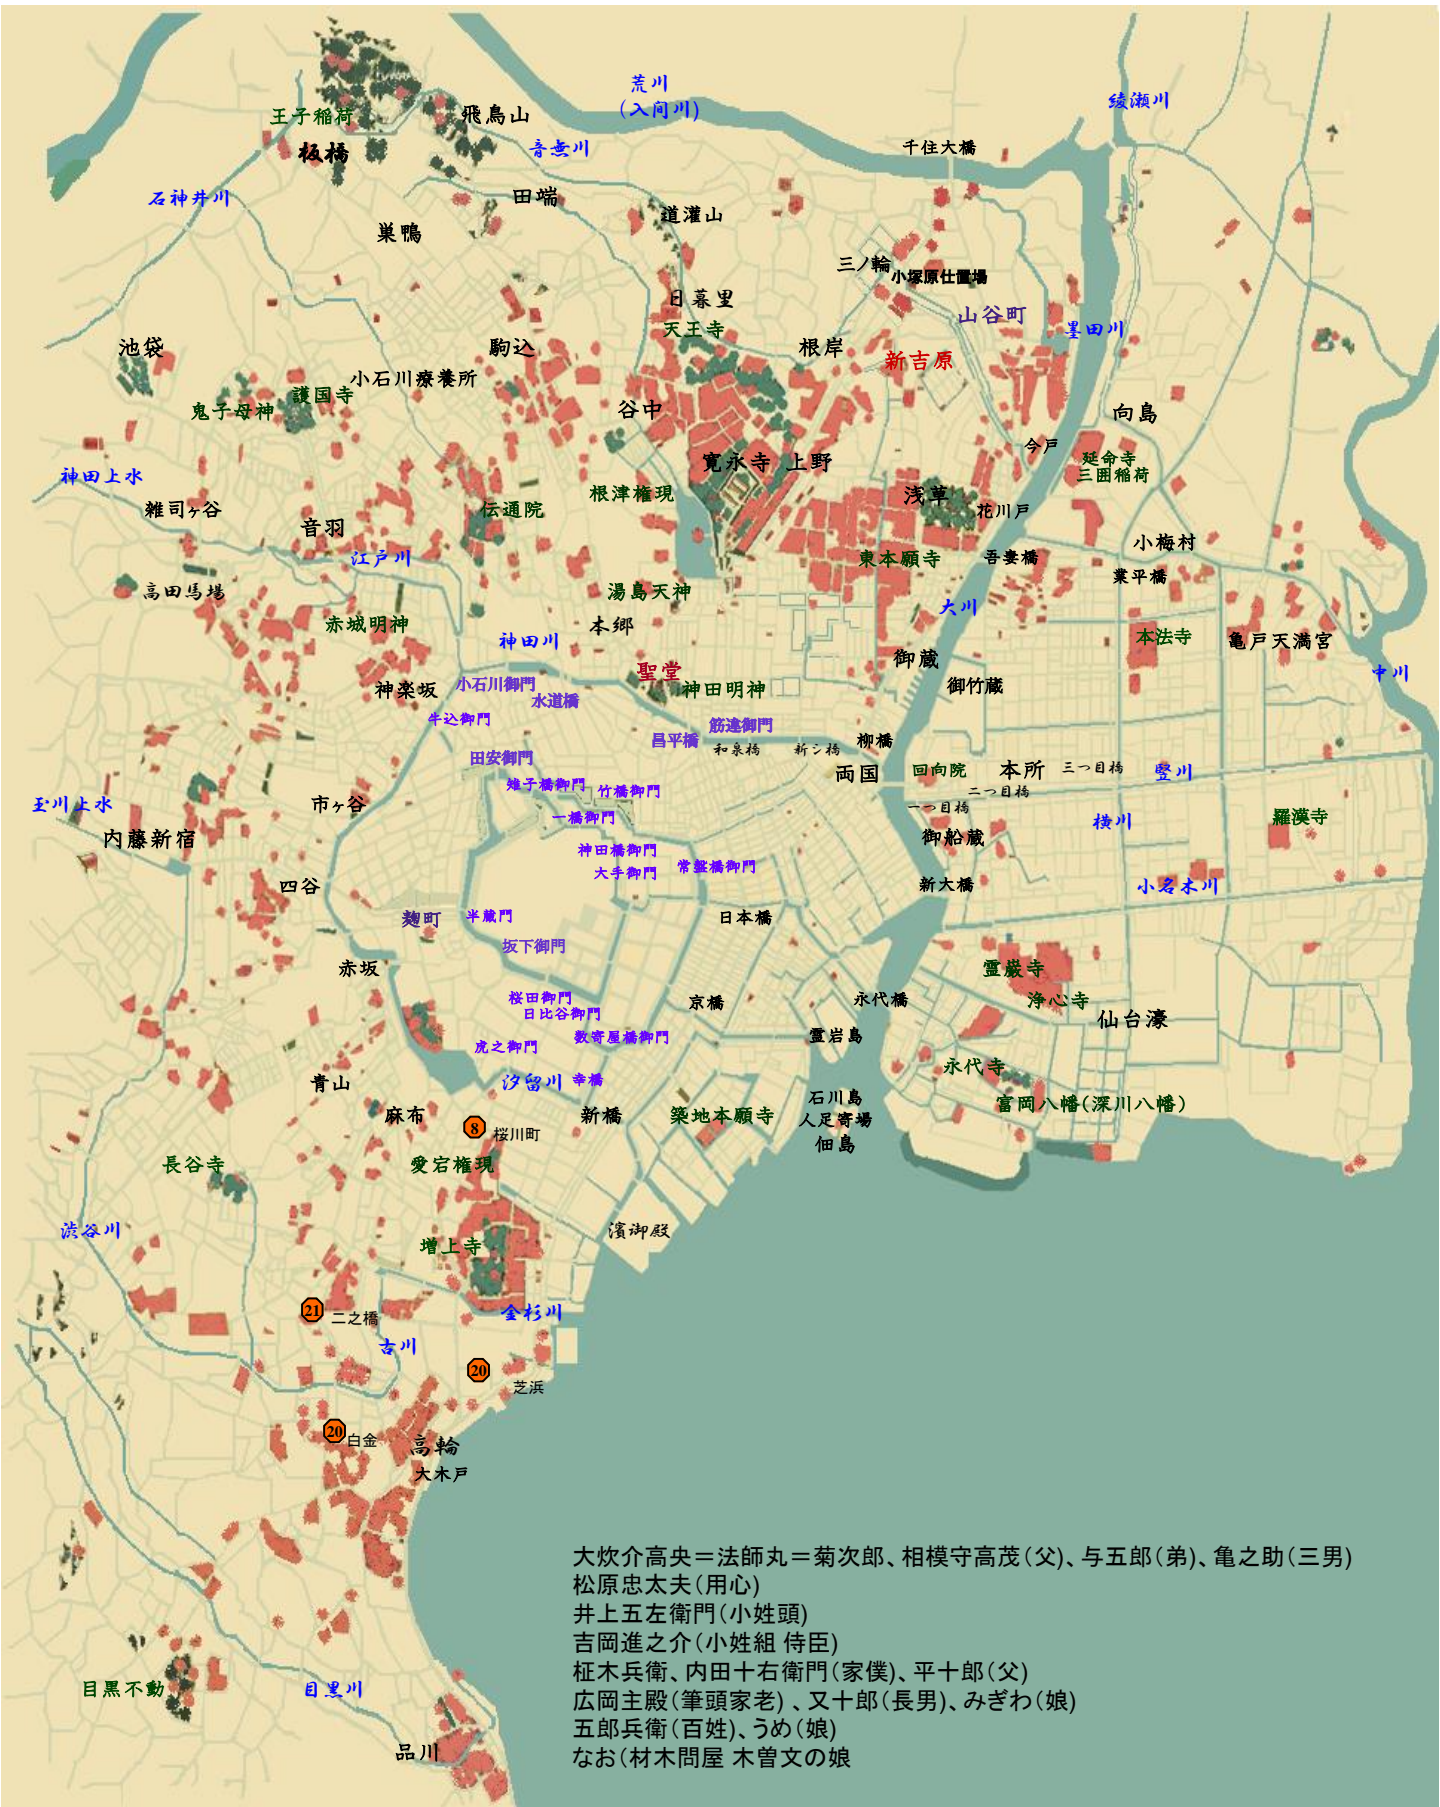

大炊介始末 山本周五郎

大炊介高央＝法師丸＝菊次郎、相模守高茂(父)、与五郎(弟)、亀之助(三男)
 松原忠太夫(用心)
 井上五左衛門(小姓頭)
 吉岡進之介(小姓組侍臣)
 柁木兵衛、内田十右衛門(家僕)、平十郎(父)
 広岡主殿(筆頭家老)、又十郎(長男)、みぎわ(娘)
 五郎兵衛(百姓)、うめ(娘)
 なお(材木問屋 木曾文の娘)