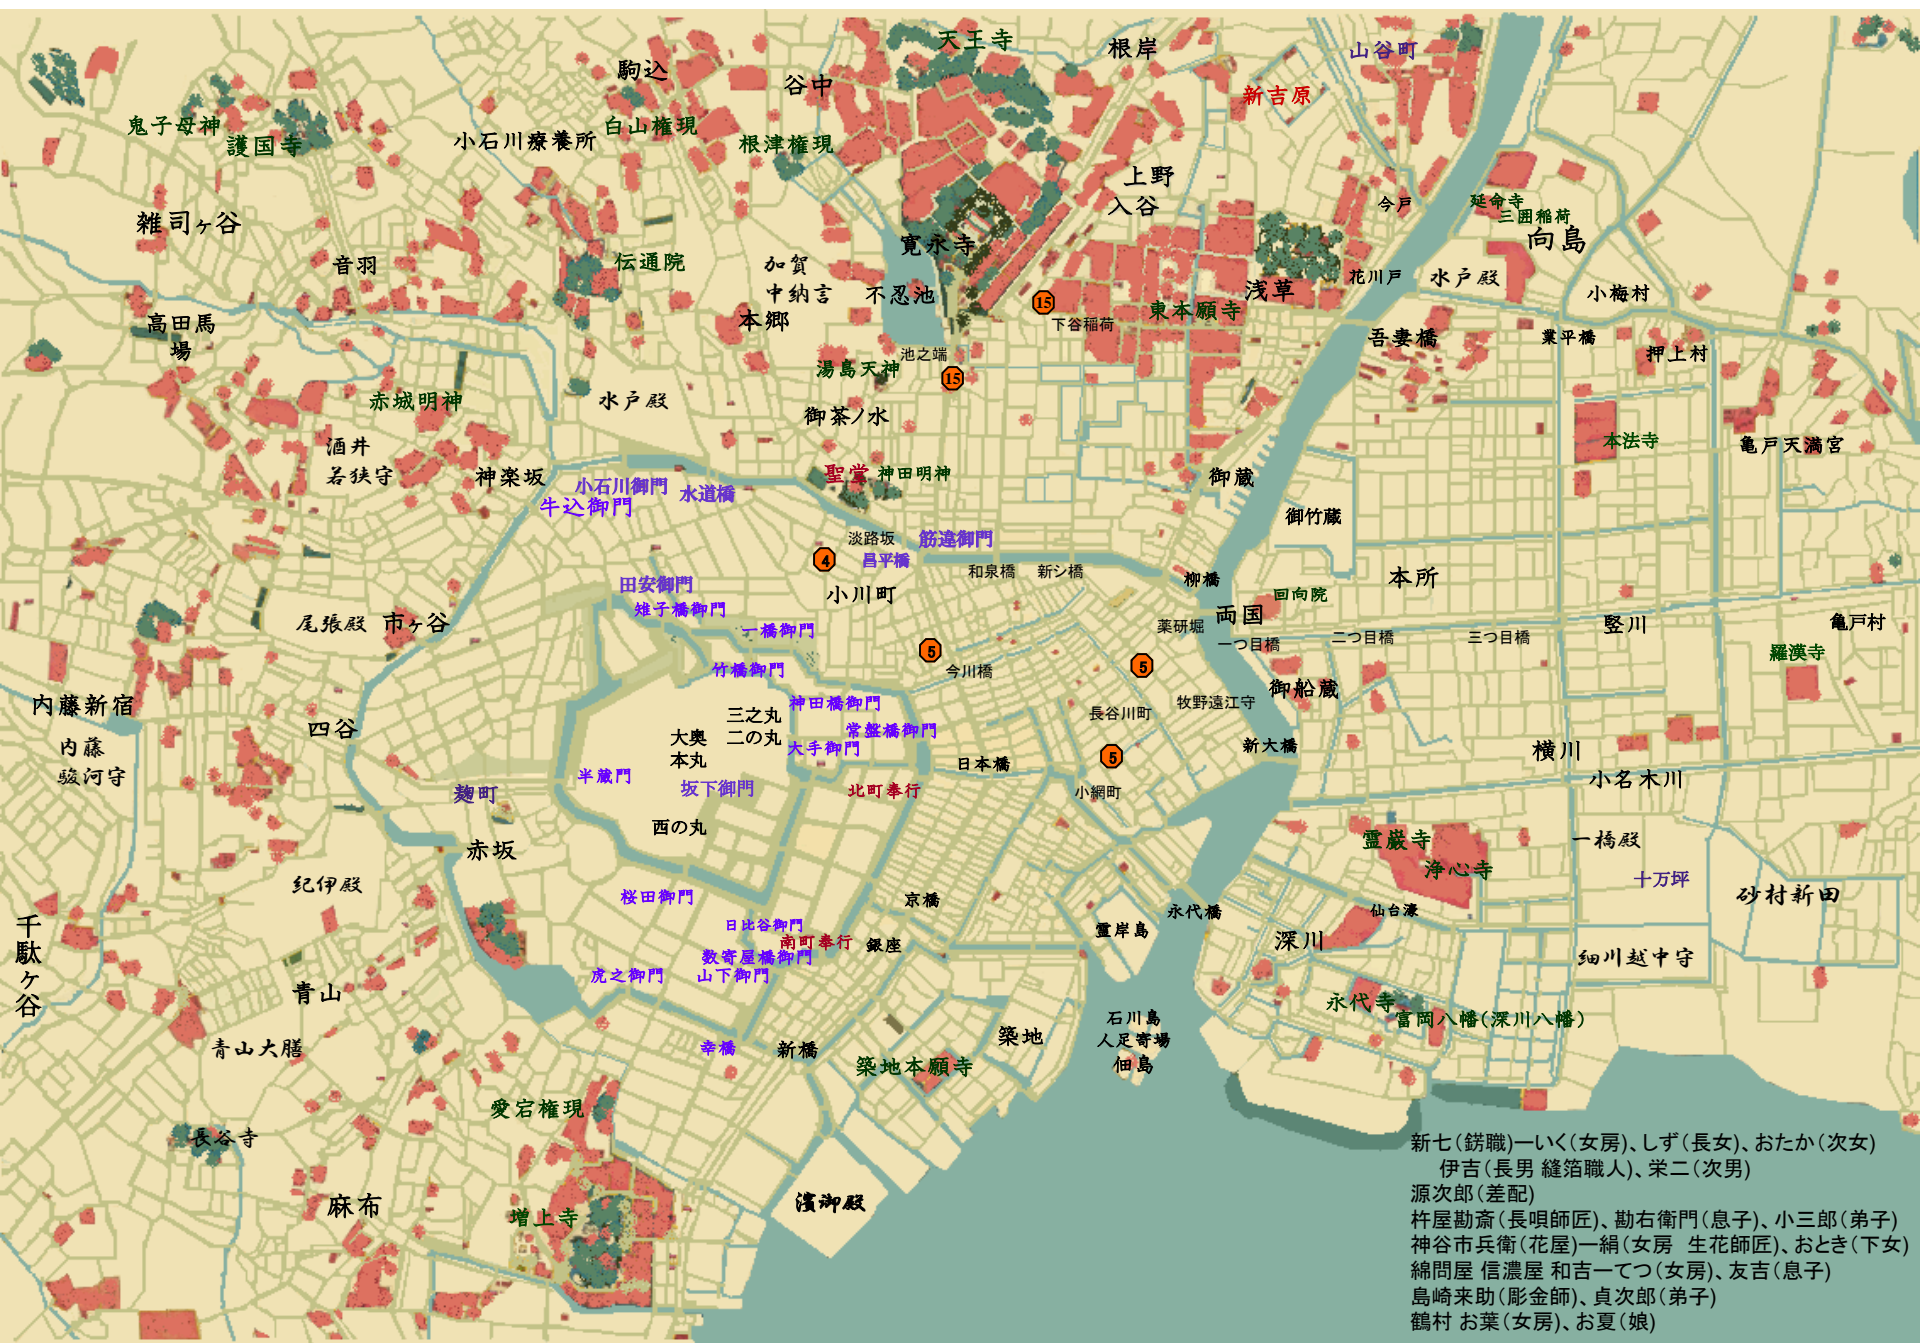

つゆのひぬま 妹の縁談 山本周五郎

新七(銚職)一いく(女房)、しず(長女)、おたか(次女)
 伊吉(長男 縫箔職人)、栄二(次男)
 源次郎(差配)
 杵屋勘齋(長唄師匠)、勘右衛門(息子)、小三郎(弟子)
 神谷市兵衛(花屋)一絹(女房 生花師匠)、おとき(下女)
 綿間屋 信濃屋 和吉一てつ(女房)、友吉(息子)
 島崎来助(彫金師)、貞次郎(弟子)
 鶴村 お葉(女房)、お夏(娘)