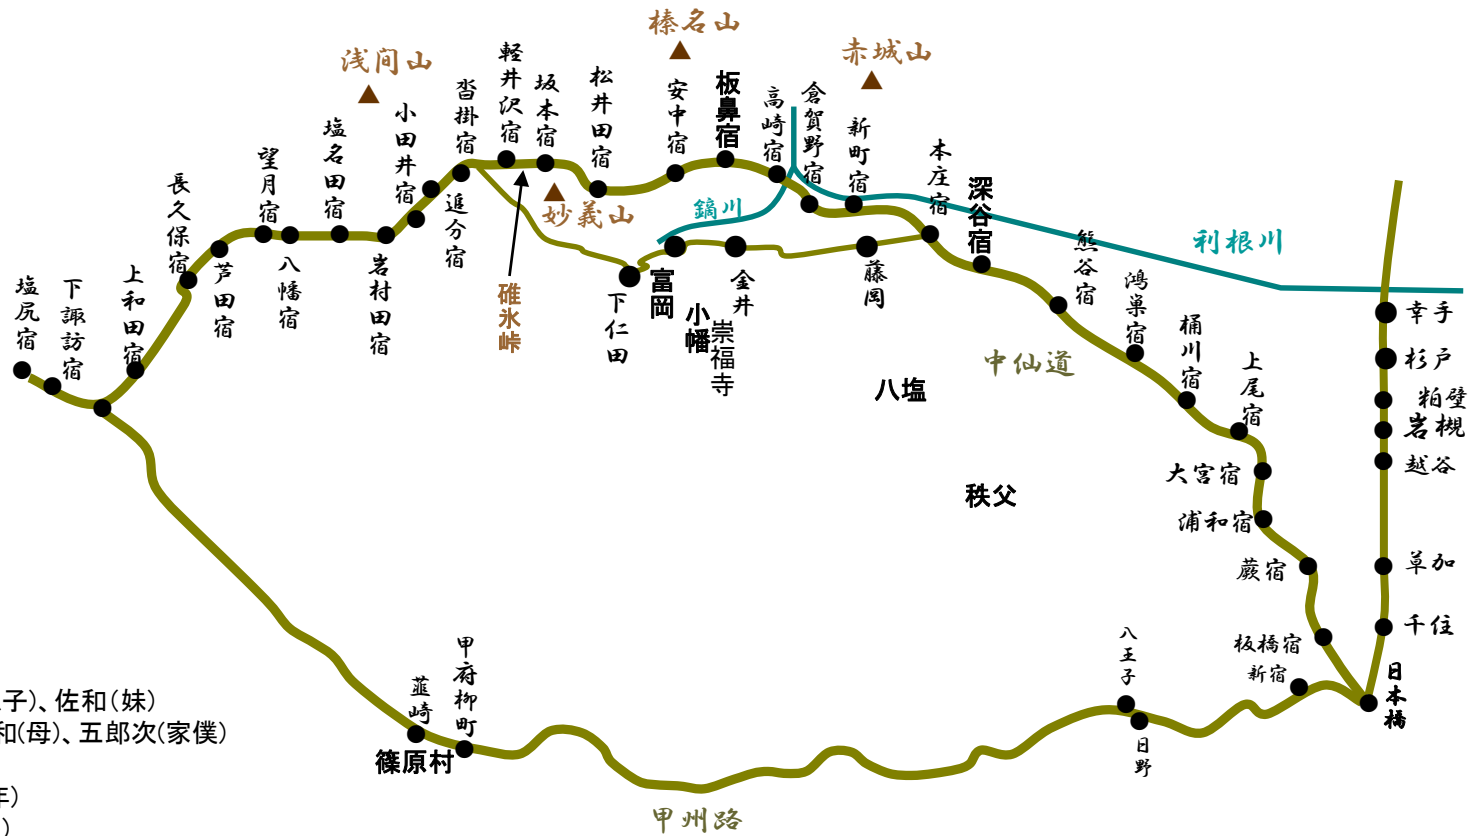

夜明けの辻 遊行寺の浅 山本周五郎

功刀伊兵衛(老職の息子)、佐和(妹)
 伊右衛門(父)一喜和(母)、五郎次(家僕)
 山県大弐
 長谷川東寿(盲青年)
 美濃守信邦(小幡藩主)
 津田頼母(国家老)
 津田庄造(用人)
 来栖道之進(近習番)、曾女(母)
 斎藤孫次郎、神谷十郎兵衛
 吉田玄蕃(江戸老職)
 柘植源右衛門(江戸年寄役)
 松原郡太夫(江戸用人)
 桜井久馬(江戸)
 土井勇次郎、山口藤吉(江戸若党)