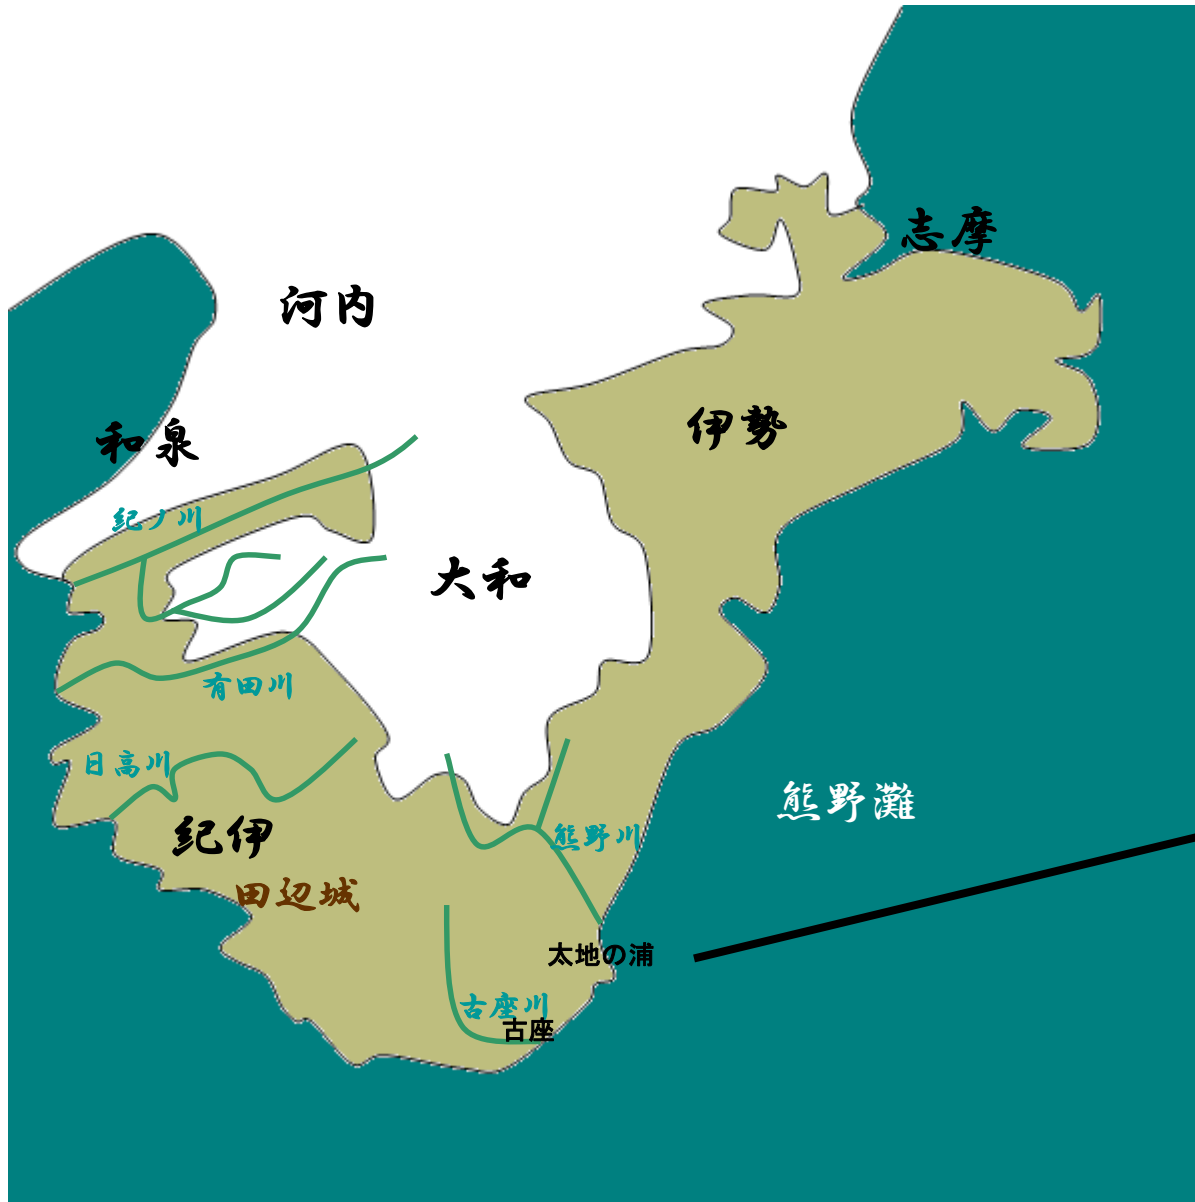

夜明けの辻 熊野灘 山本周五郎

和田忠兵衛(網元)
清太郎(長男)小三郎(次男)
和助(手代)、お美代(女中)、お秋(美代の母)
佐吉、太平、竹次
家光(将軍)
紀伊頼宣(紀伊藩主)
安藤帯刀直次(田辺城主)