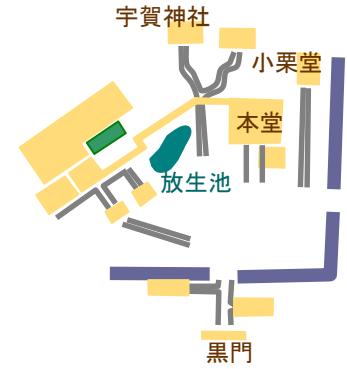

# 夜明けの辻 遊行寺の浅 山本周五郎

おつま(料亭小浅の女将)  
一念上人  
板割りの浅太郎=貞松院  
隠坊の辰

## 藤沢宿