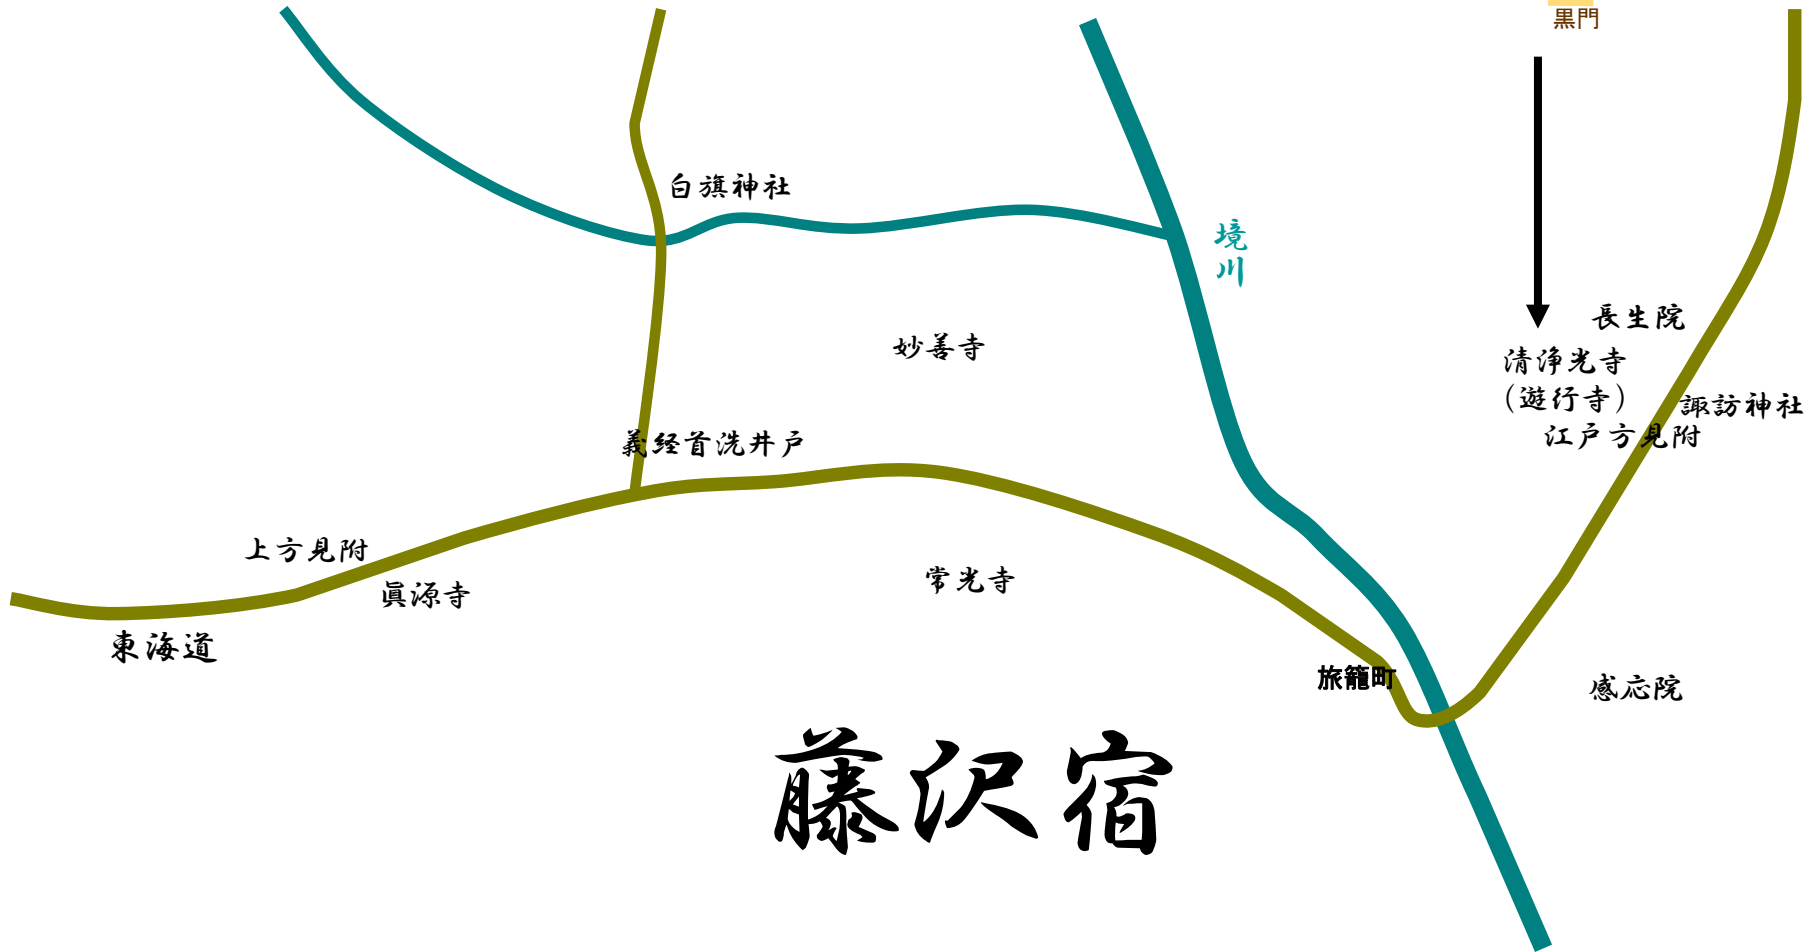

# 夜明けの辻 遊行寺の浅 山本周五郎

おつま(料亭小浅の女将)  
一念上人  
板割りの浅太郎=貞松院  
隠坊の辰

## 藤沢宿