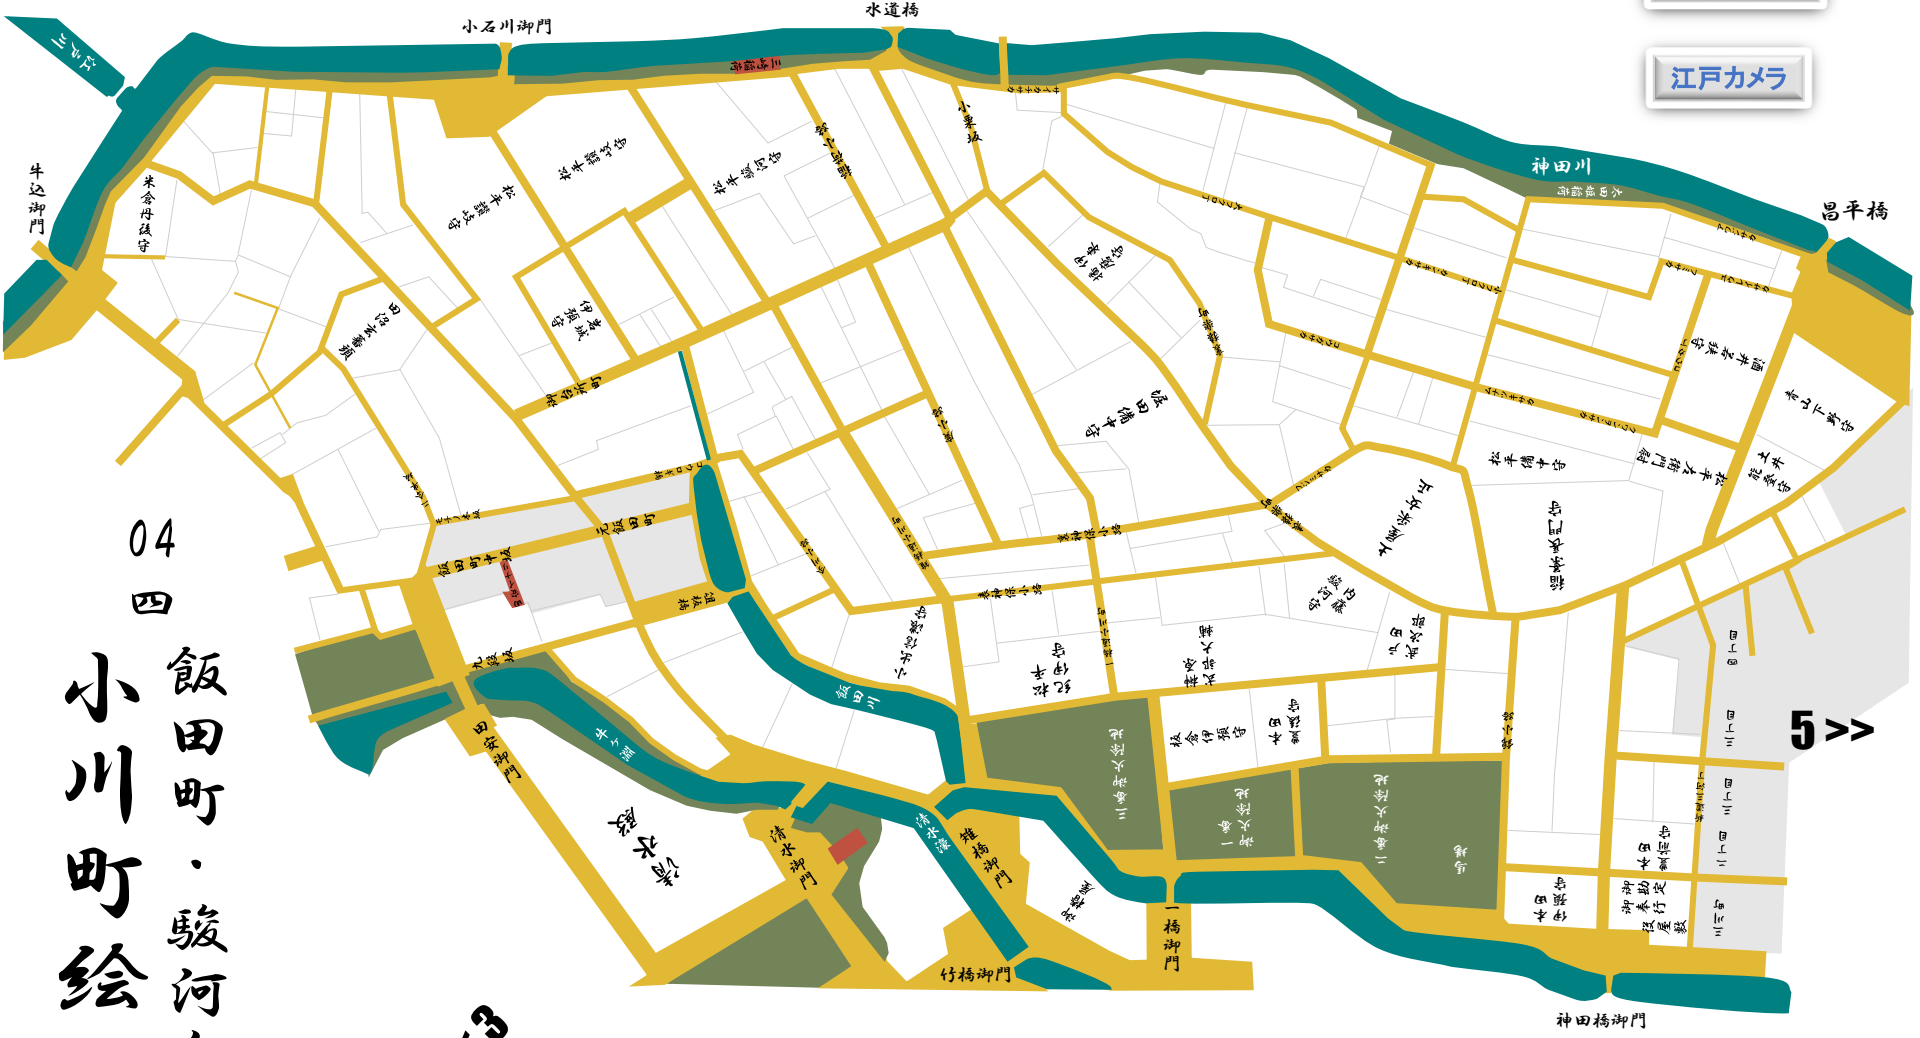

地名検索

大名の藩名

江戸カメラ

<<12

<<13

<<14

04
四
飯田町・駿河台
小川町
絵図

江戸城

>>3

5>>