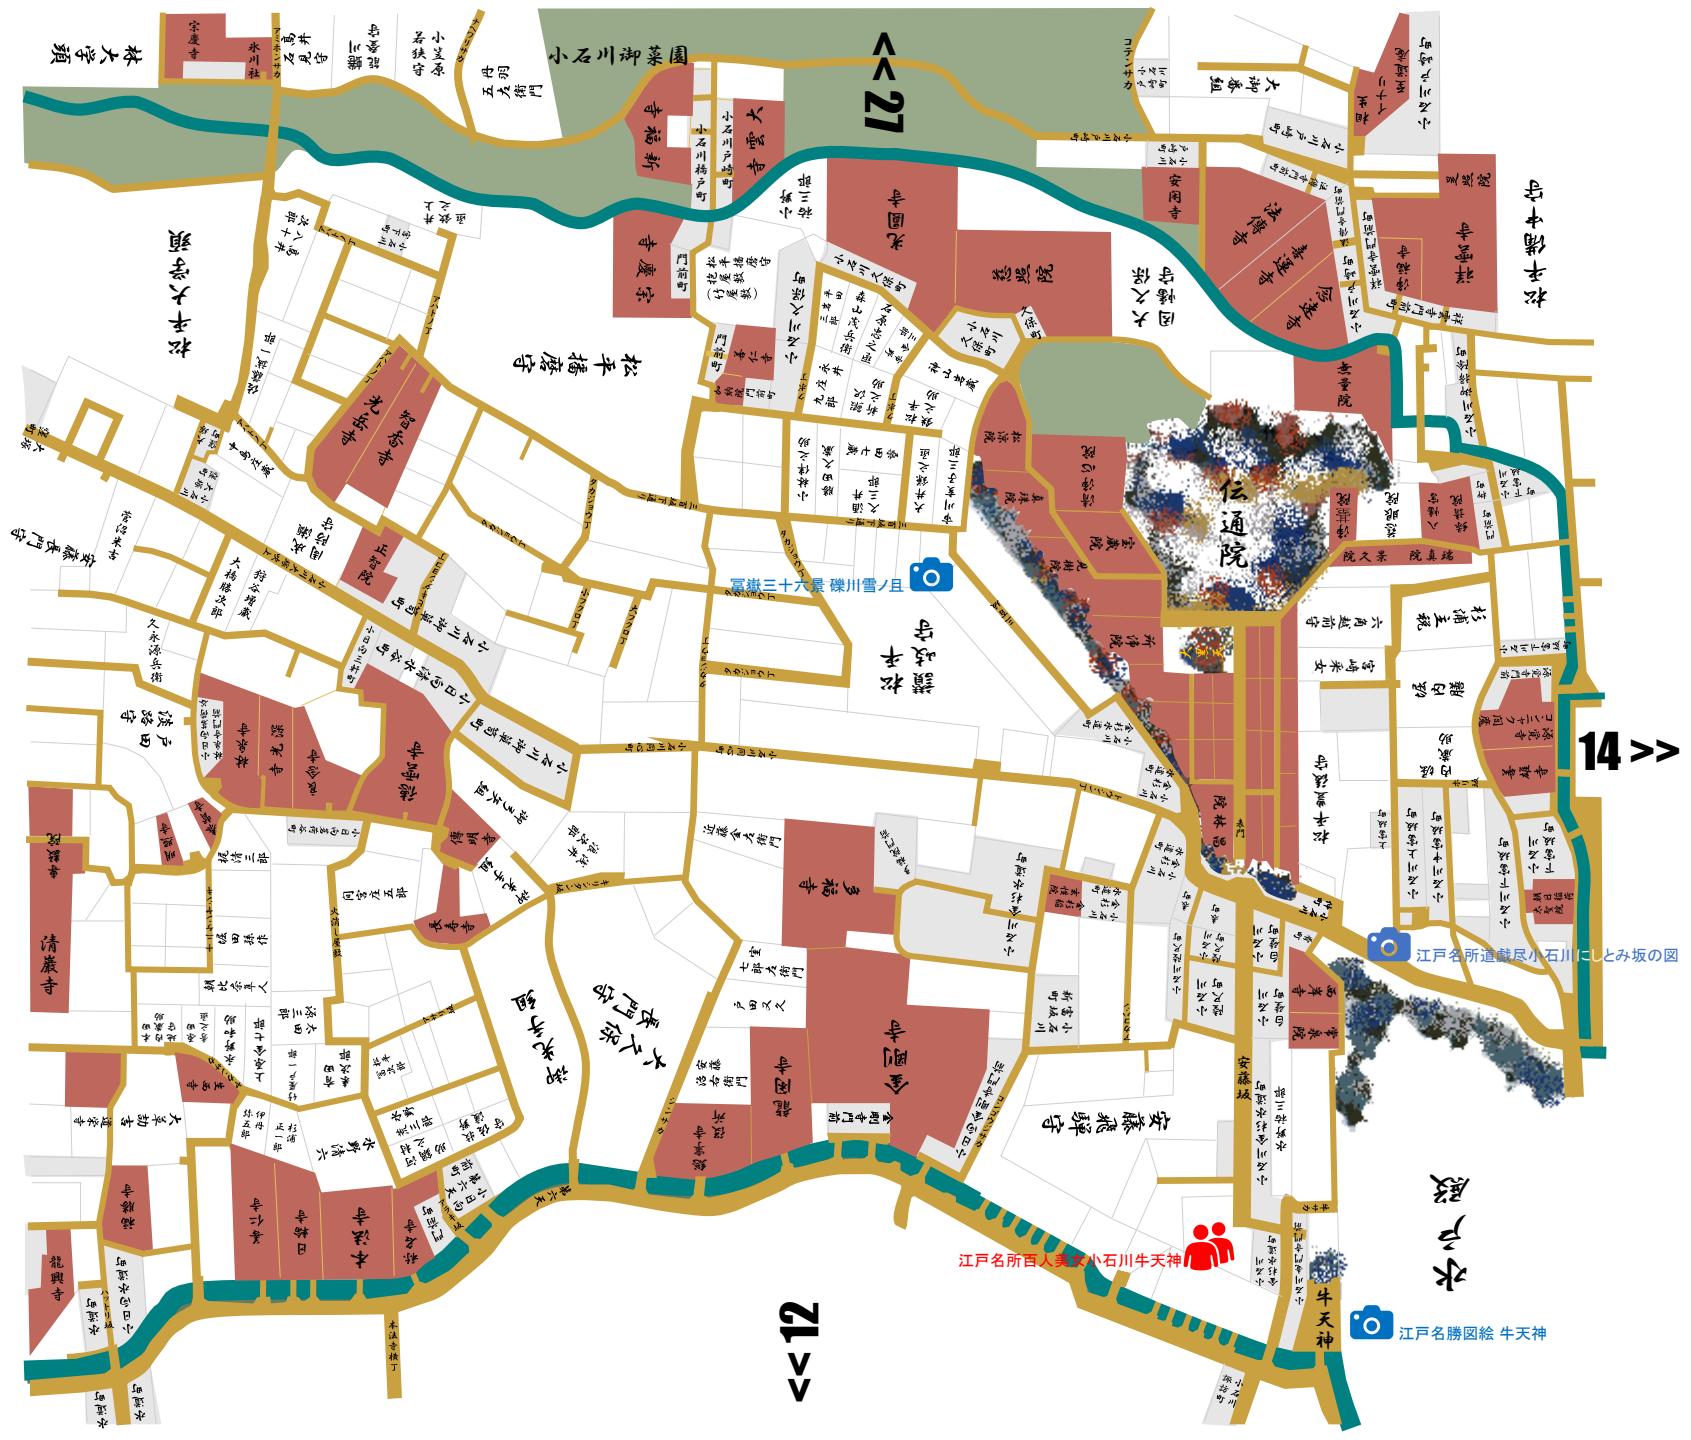

13 拾参 東都小石川絵図

<<26

江戸名勝図繪 牛天神

江戸名所百人美談小石川牛天神

大元保門

江戸名所遺蹟尺小石川(ことみ坂の図)

<<>12

>>14

<<21

林大学頭