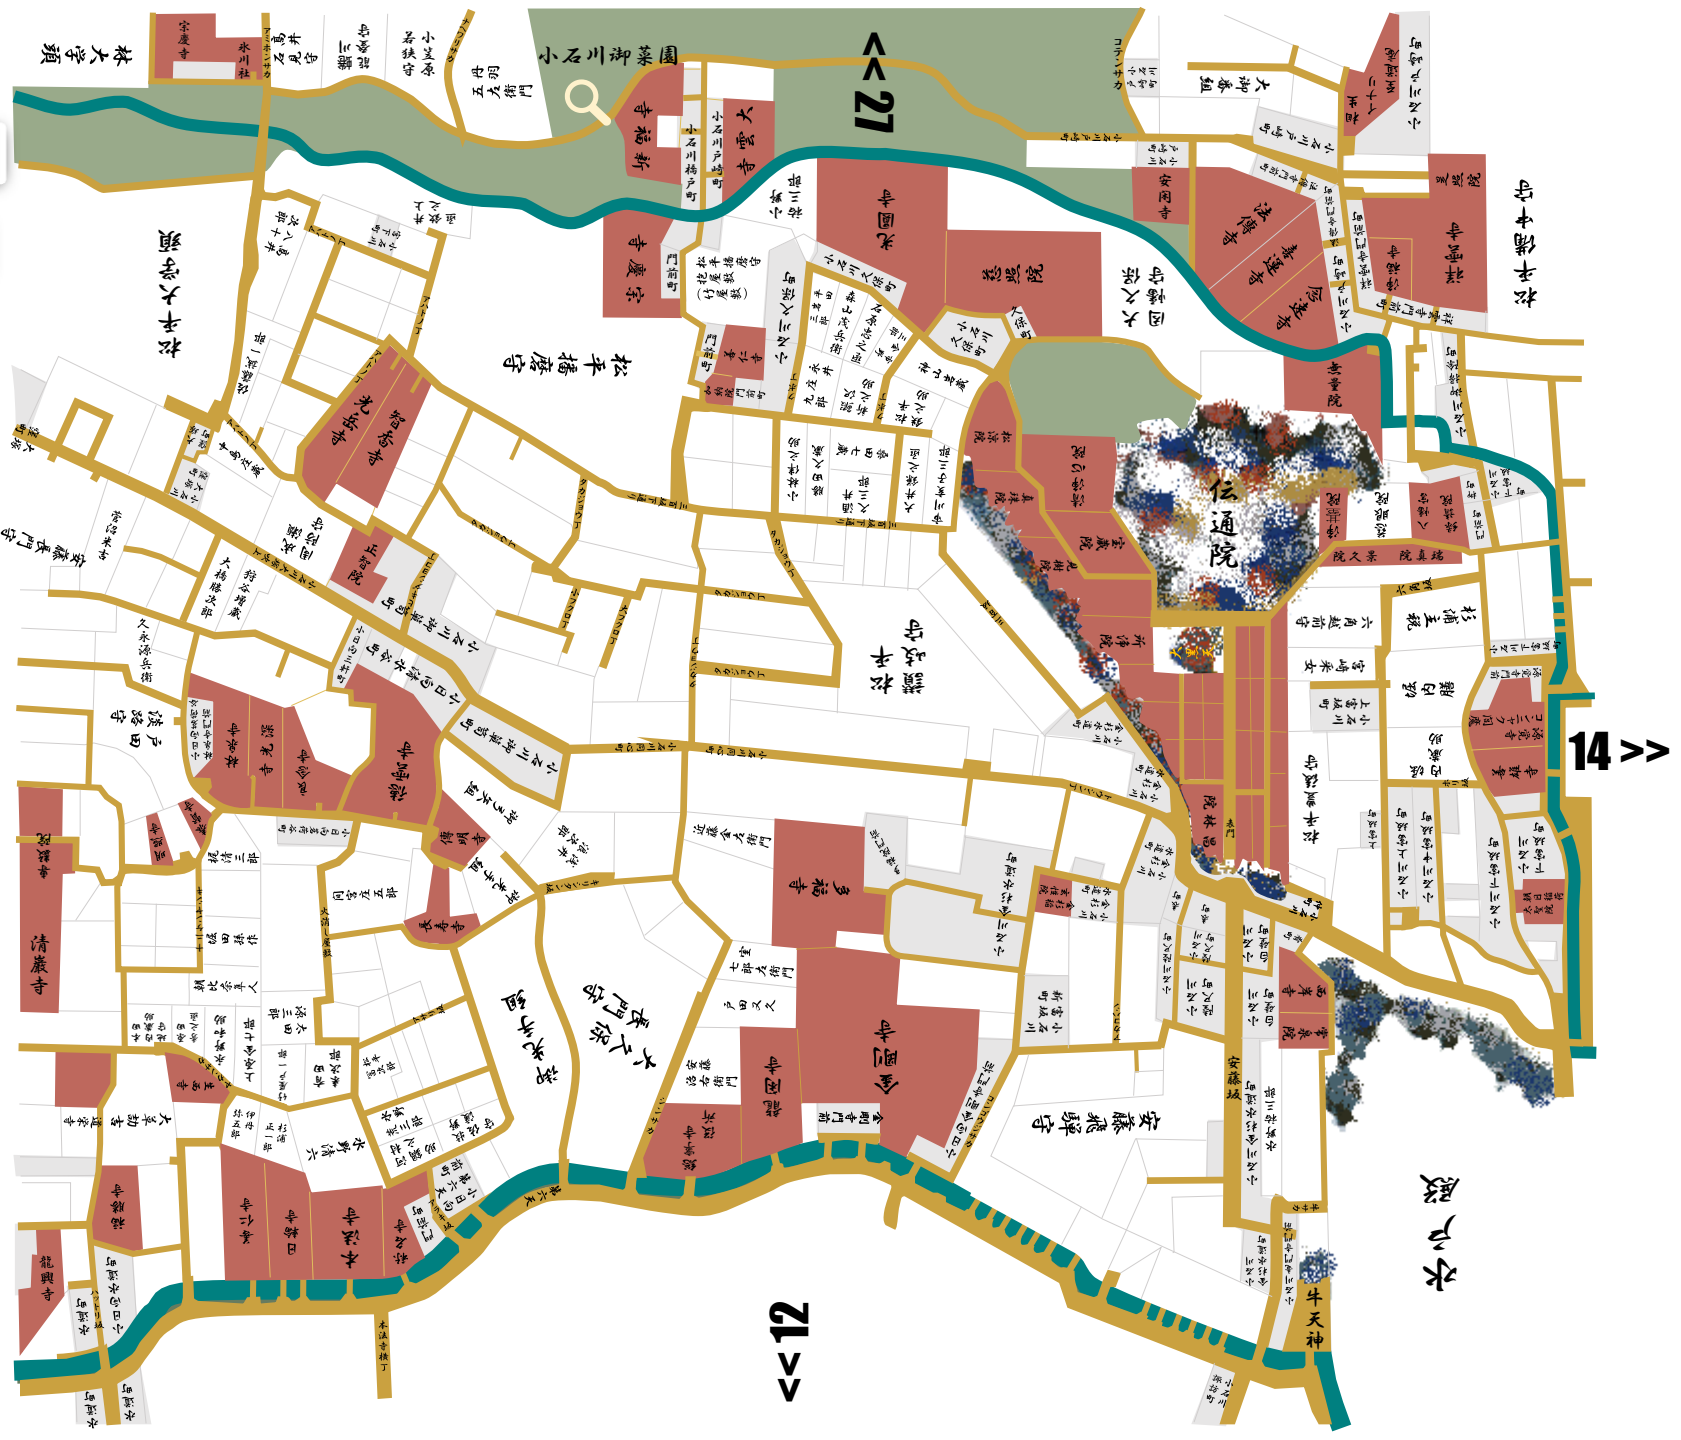

地名検索

大名の藩名

江戸カメラ

13 拾参 東都小石川絵図

<< 26

<< 12

14 >>