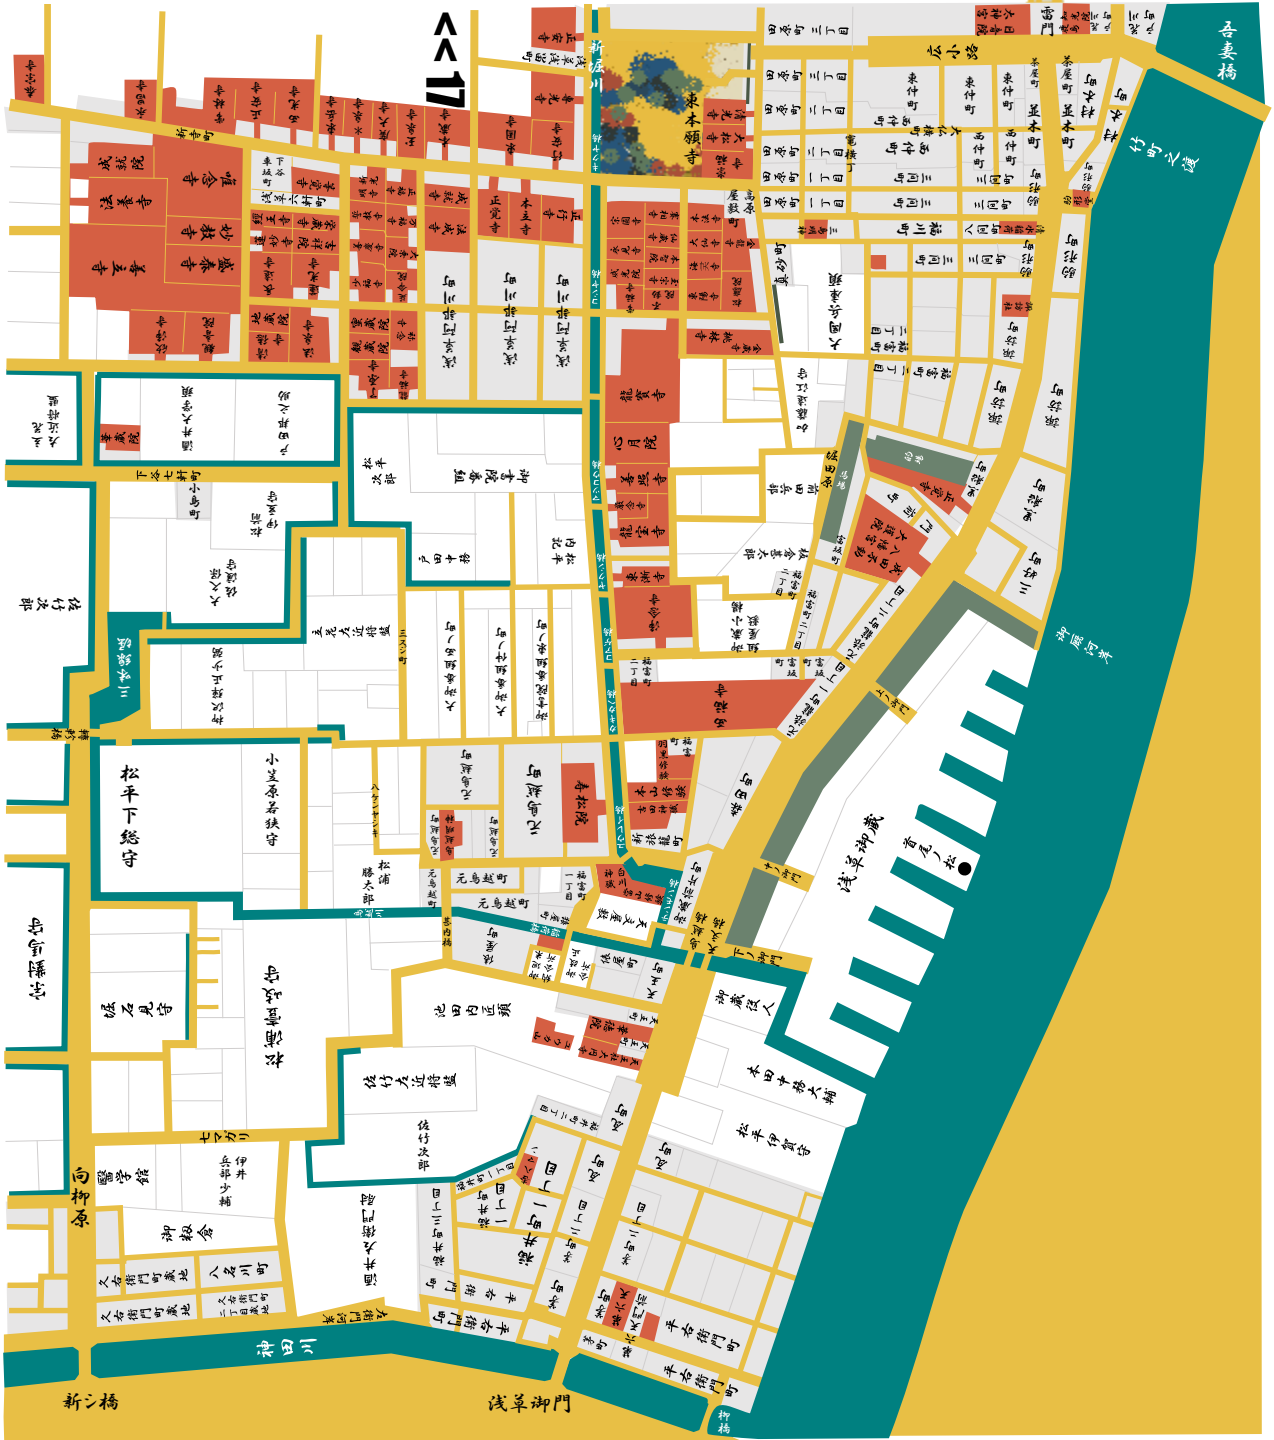

# 東都浅草絵図

16 拾六

<< 15

<< 5

地名検索

大名の藩名

江戸カメラ

18 >>