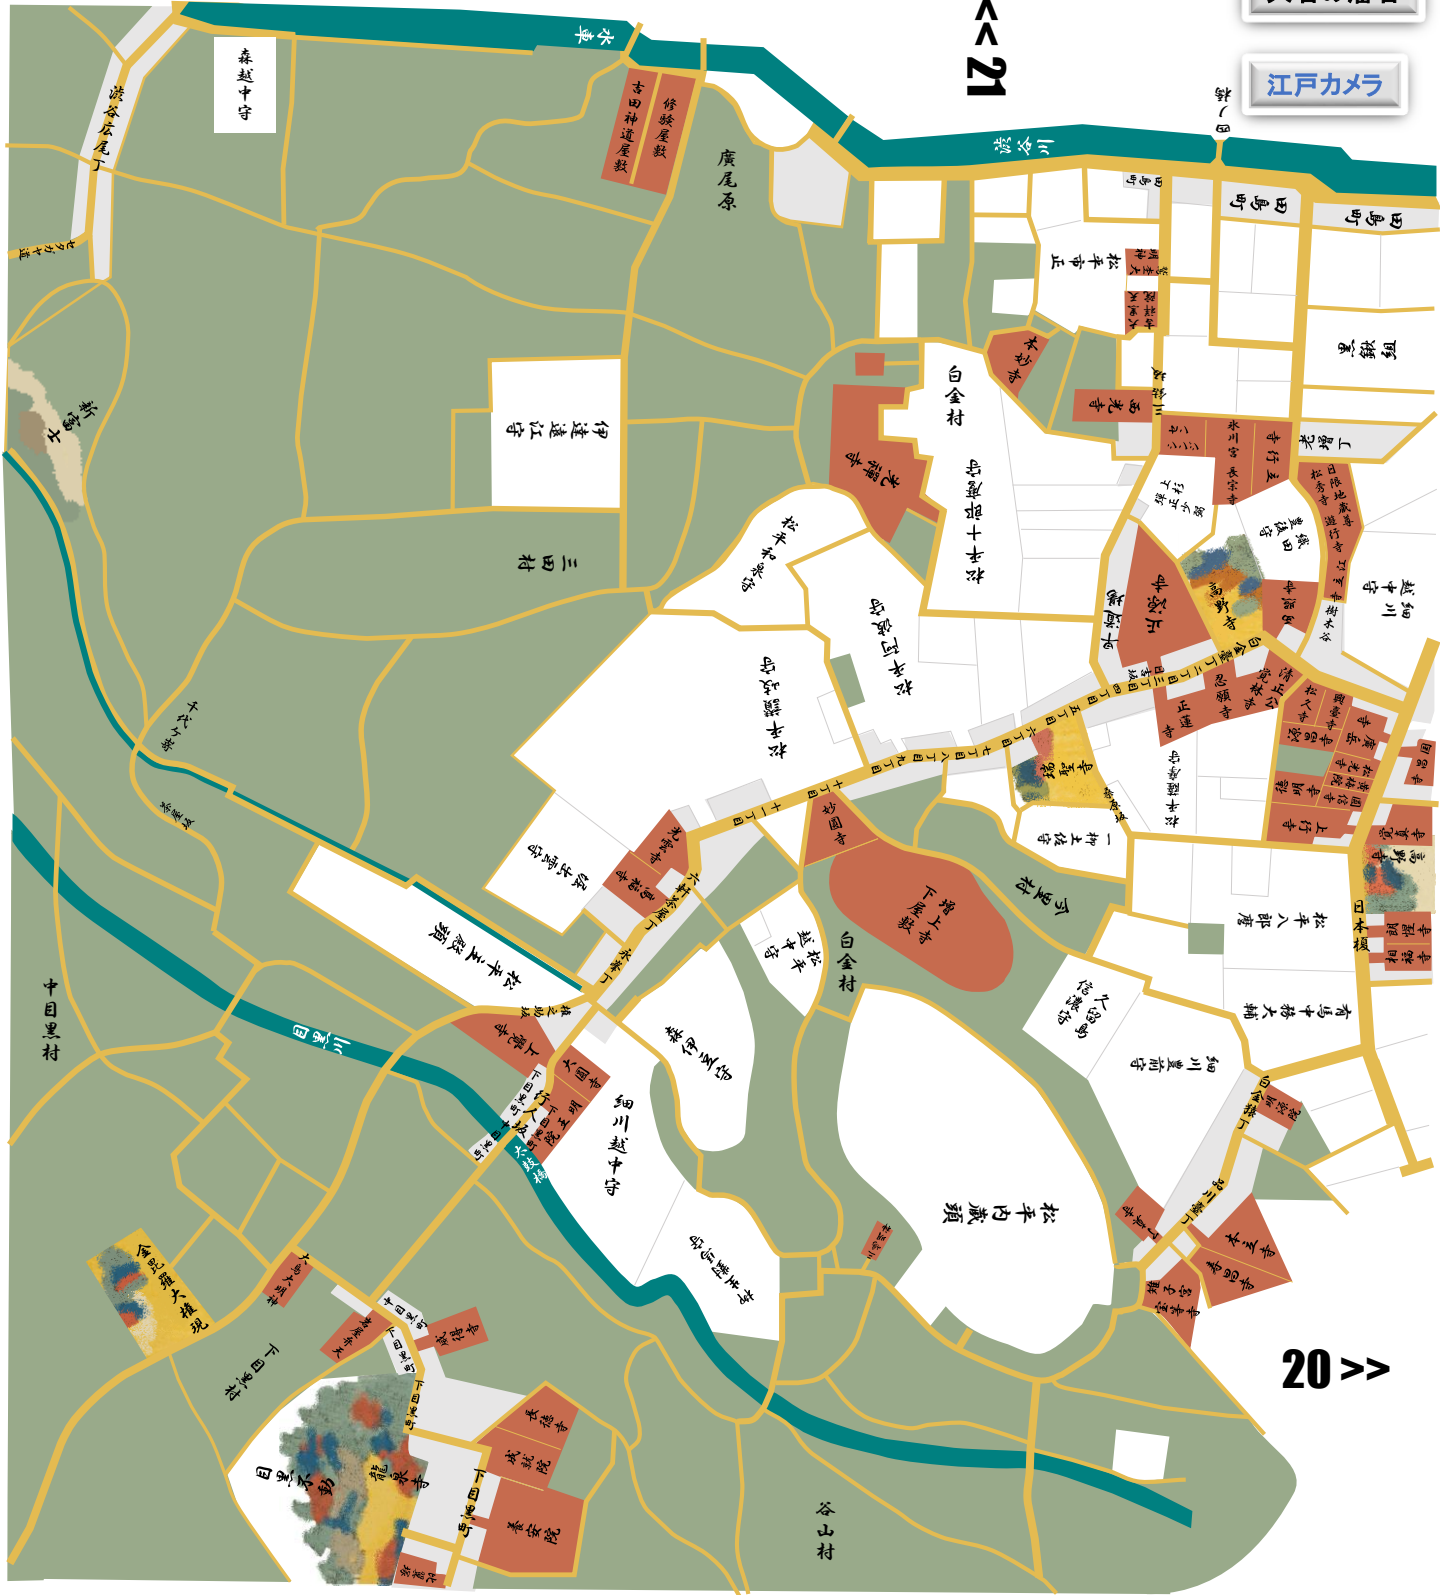

地名検索

大名の藩名

江戸カメラ

22式拾式 目黒白金辺絵図

<< 23

>> 21

第一

20 >>