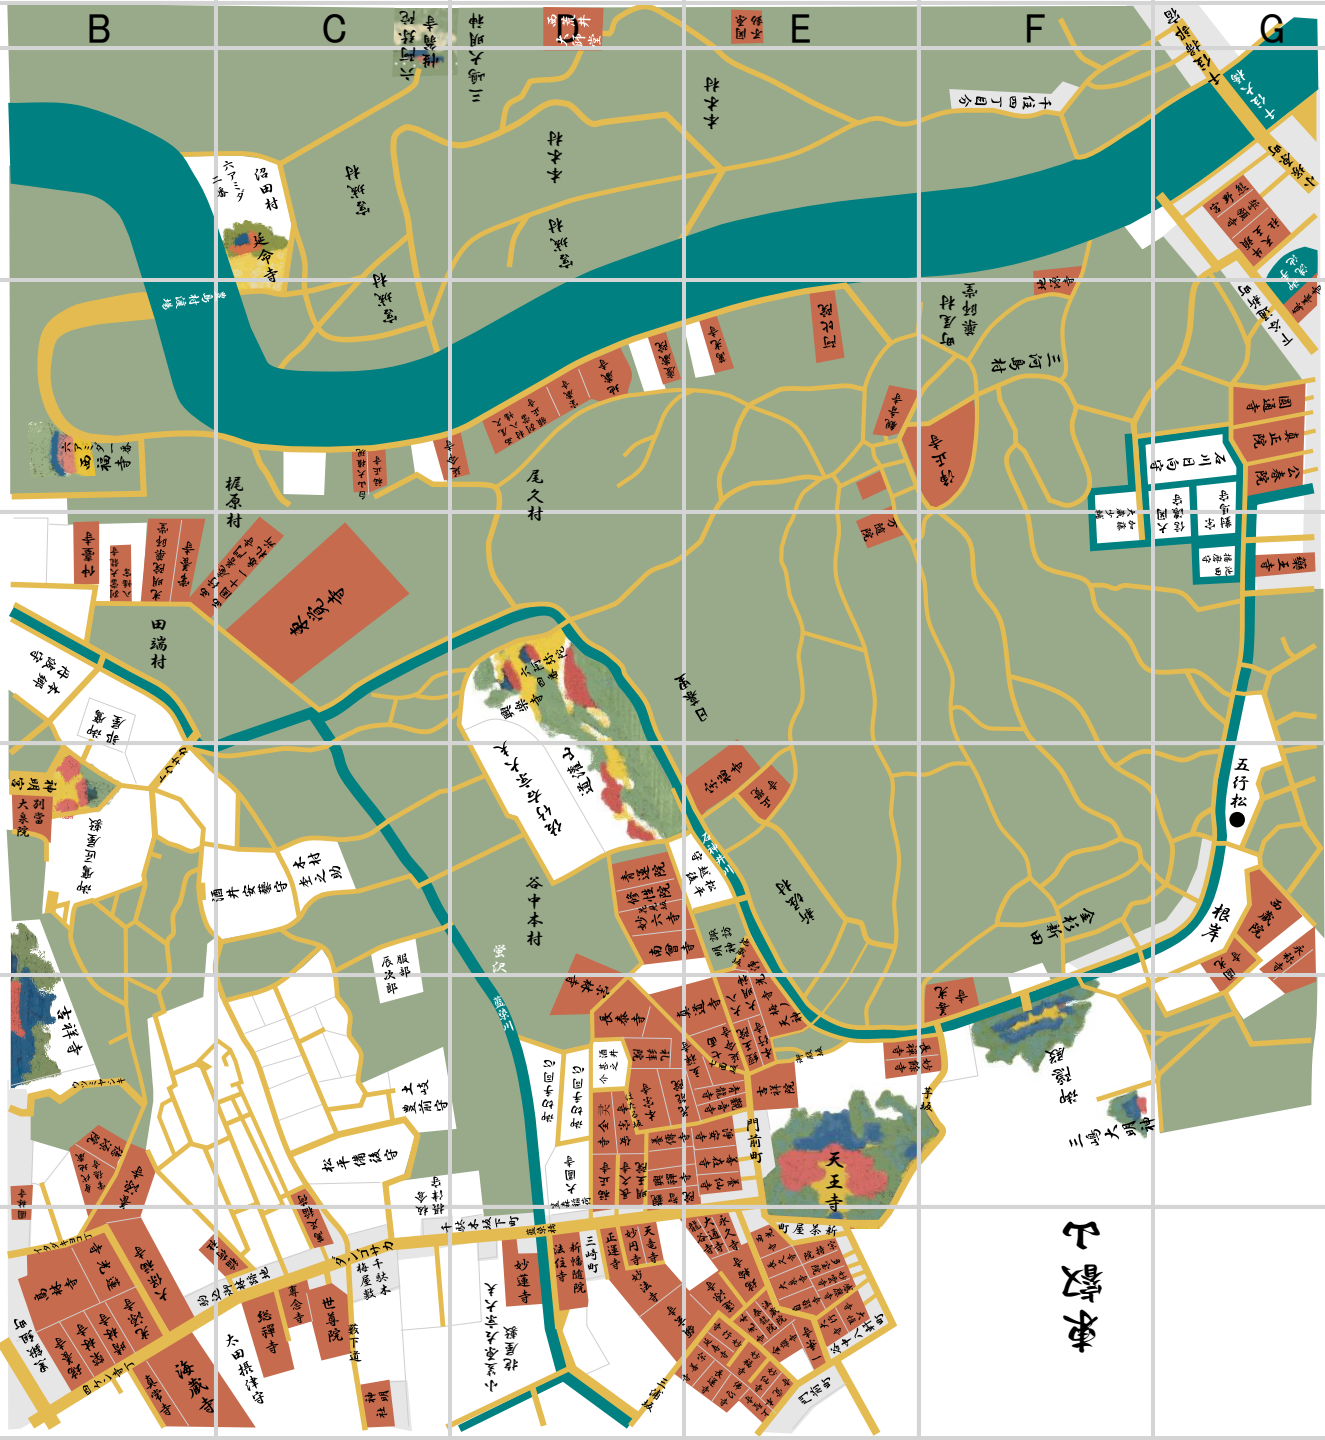

29 式拾九
 根岸谷中
 日暮里豊島

日暮里