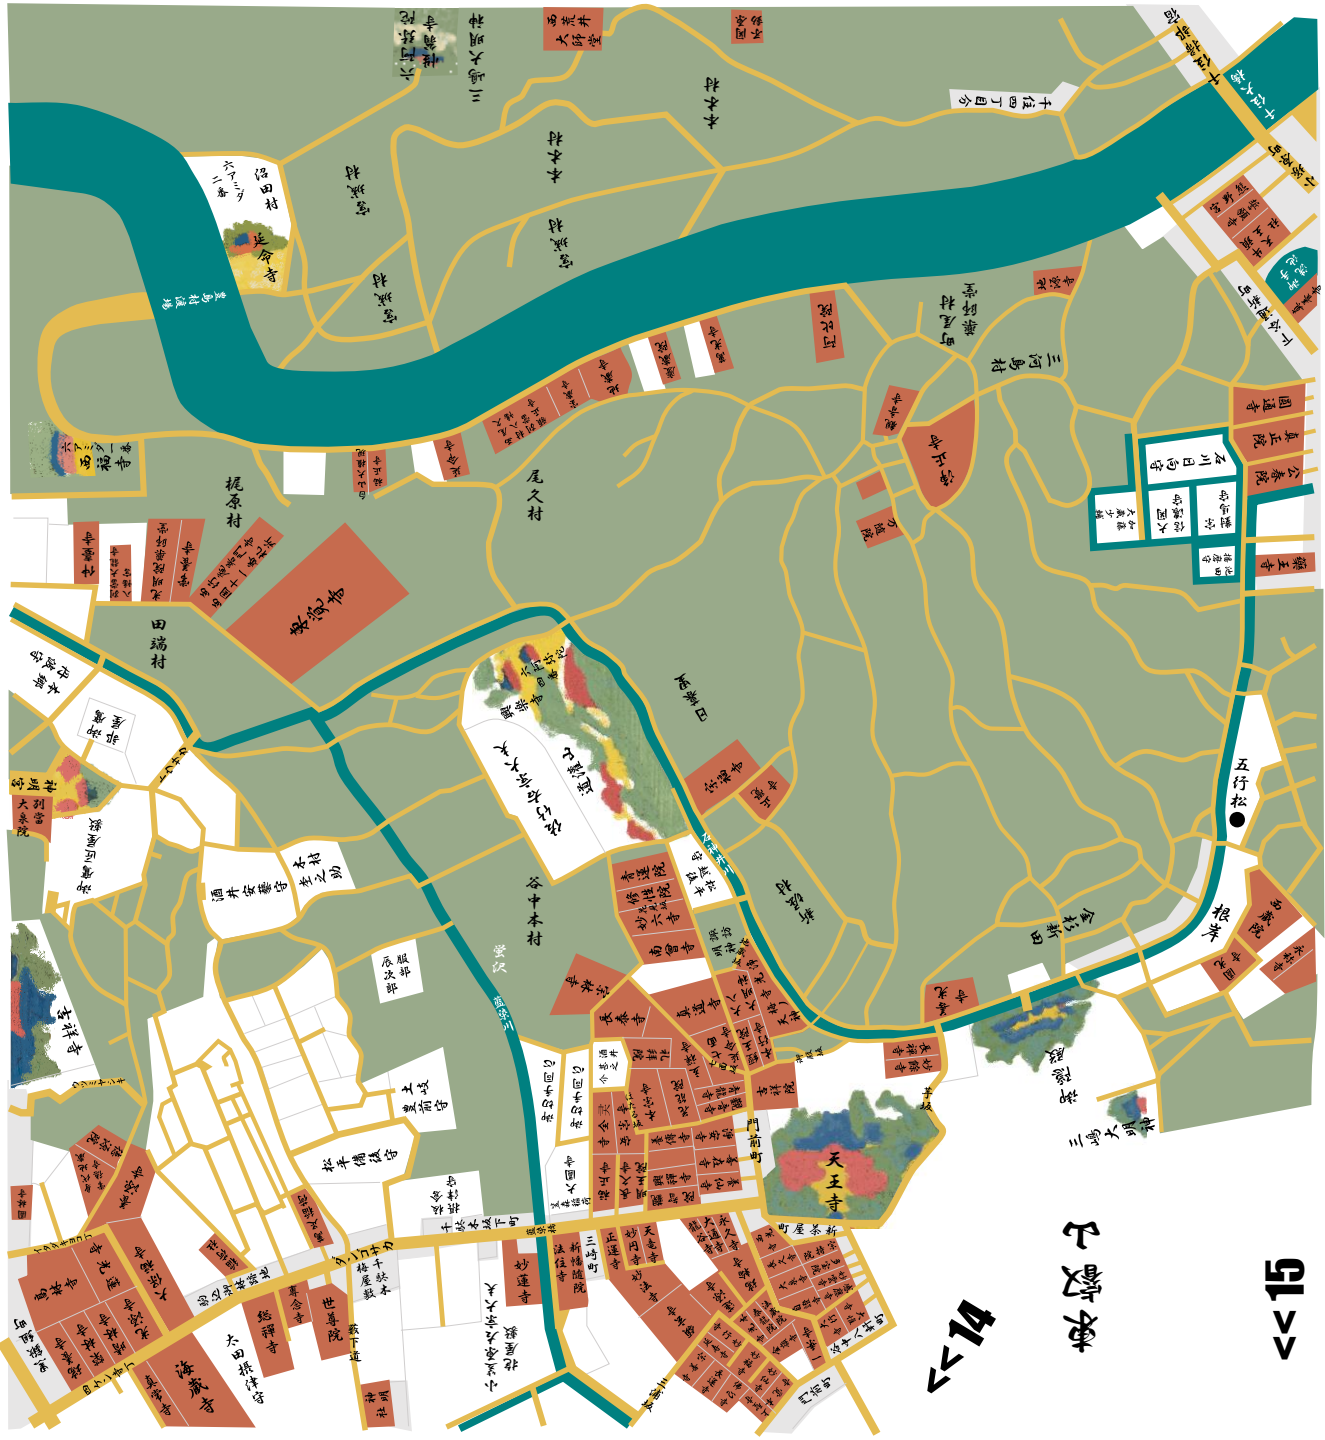

日暮里豊島

<< 28

29 式拾九

根岸谷中

<< 27

17 >>

地名検索

大名の藩名

江戸カメラ

<< 14

日暮里

<< 15