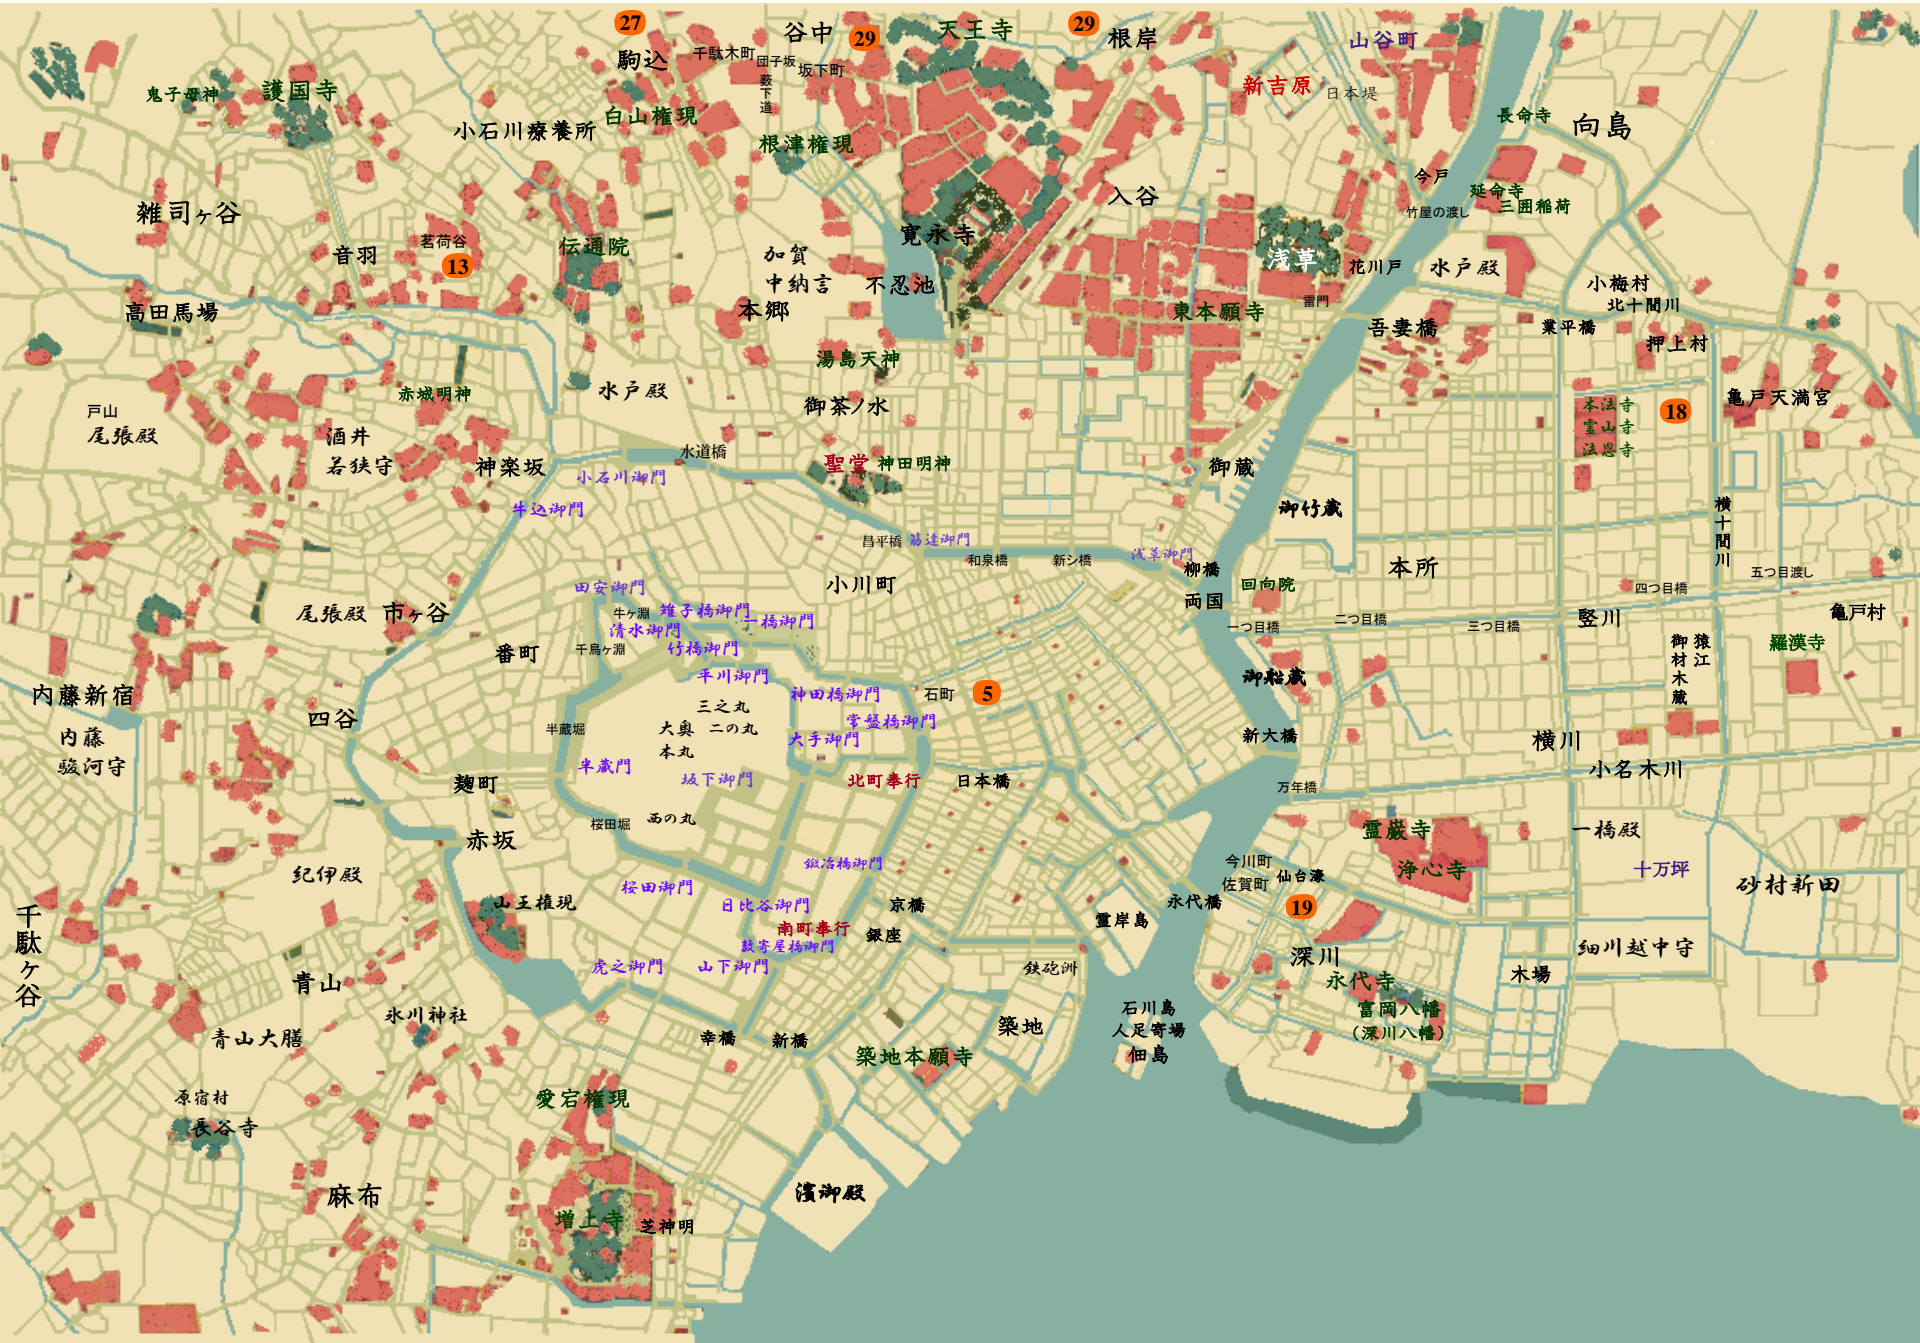

ちやんちやん

ちやんちやら 朝井まかて

庭師頭領
「植辰」

辰蔵

お麻

娘

お百合

弟子

福助

ちやら

石垣師
(穴太兼末裔)

玄林

深川 船宿
「紫惣」
(ちやらの友達)

五郎太

深川 月光寺

みょうしょうに
妙青尼

石町 薬種商
「瑞賢堂」

角兵衛

娘

お留都

番頭

彦次郎

根岸料理屋
「流亭」

お千