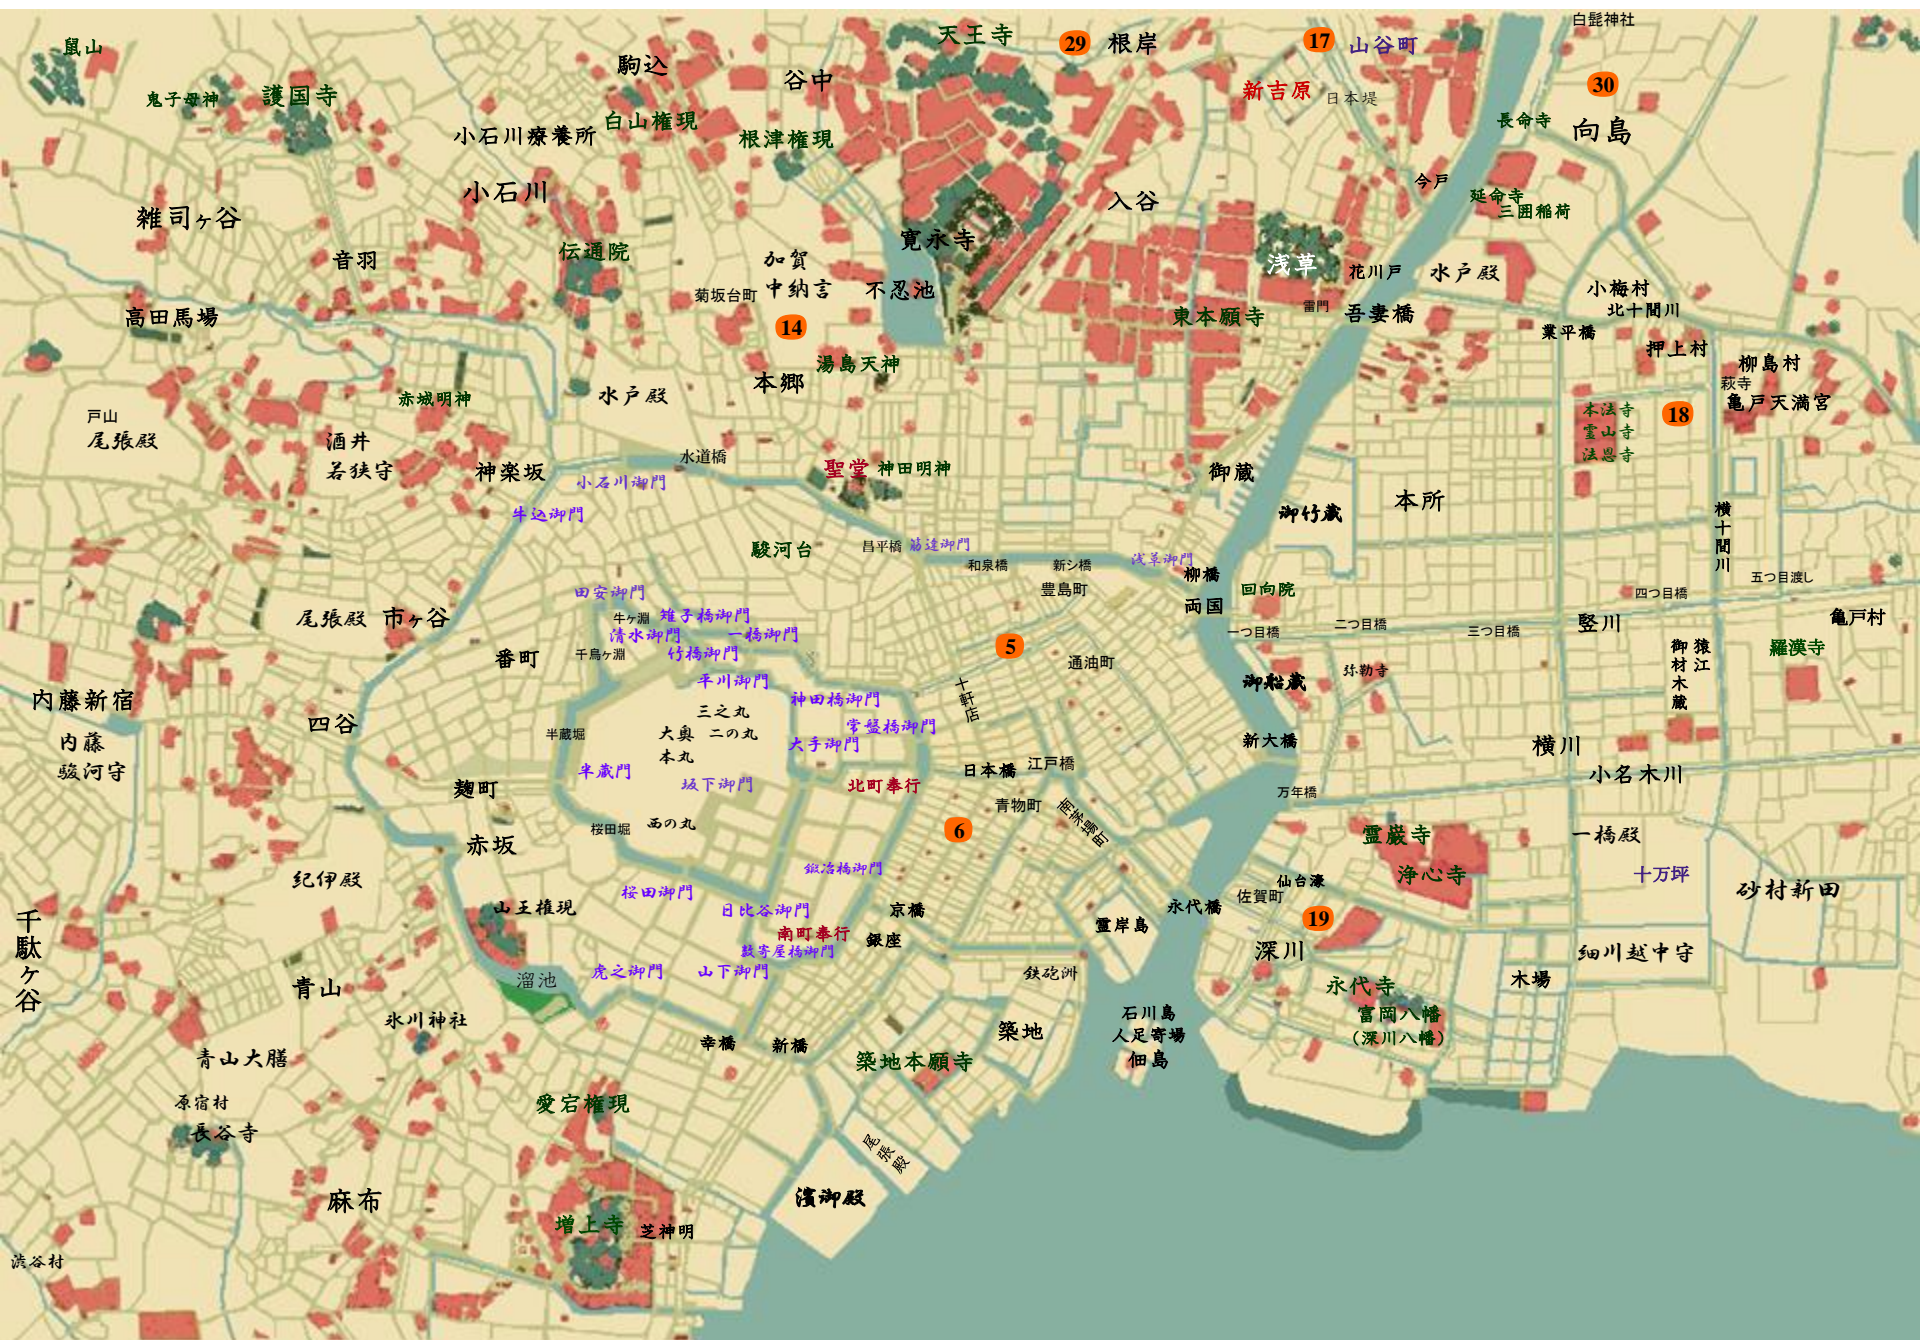

銀の猫

銀の猫 朝井まかて

豊島町
口入屋
「鳩屋」

介抱人

介抱人

介抱人

介抱人

菊坂台町
介抱人

母

菊坂台町
菊造り

母

「魚河岸」
魚河岸

息子

元藍玉問屋

息子
(元お咲の亭主)

湯島
料理茶屋
「崑重」