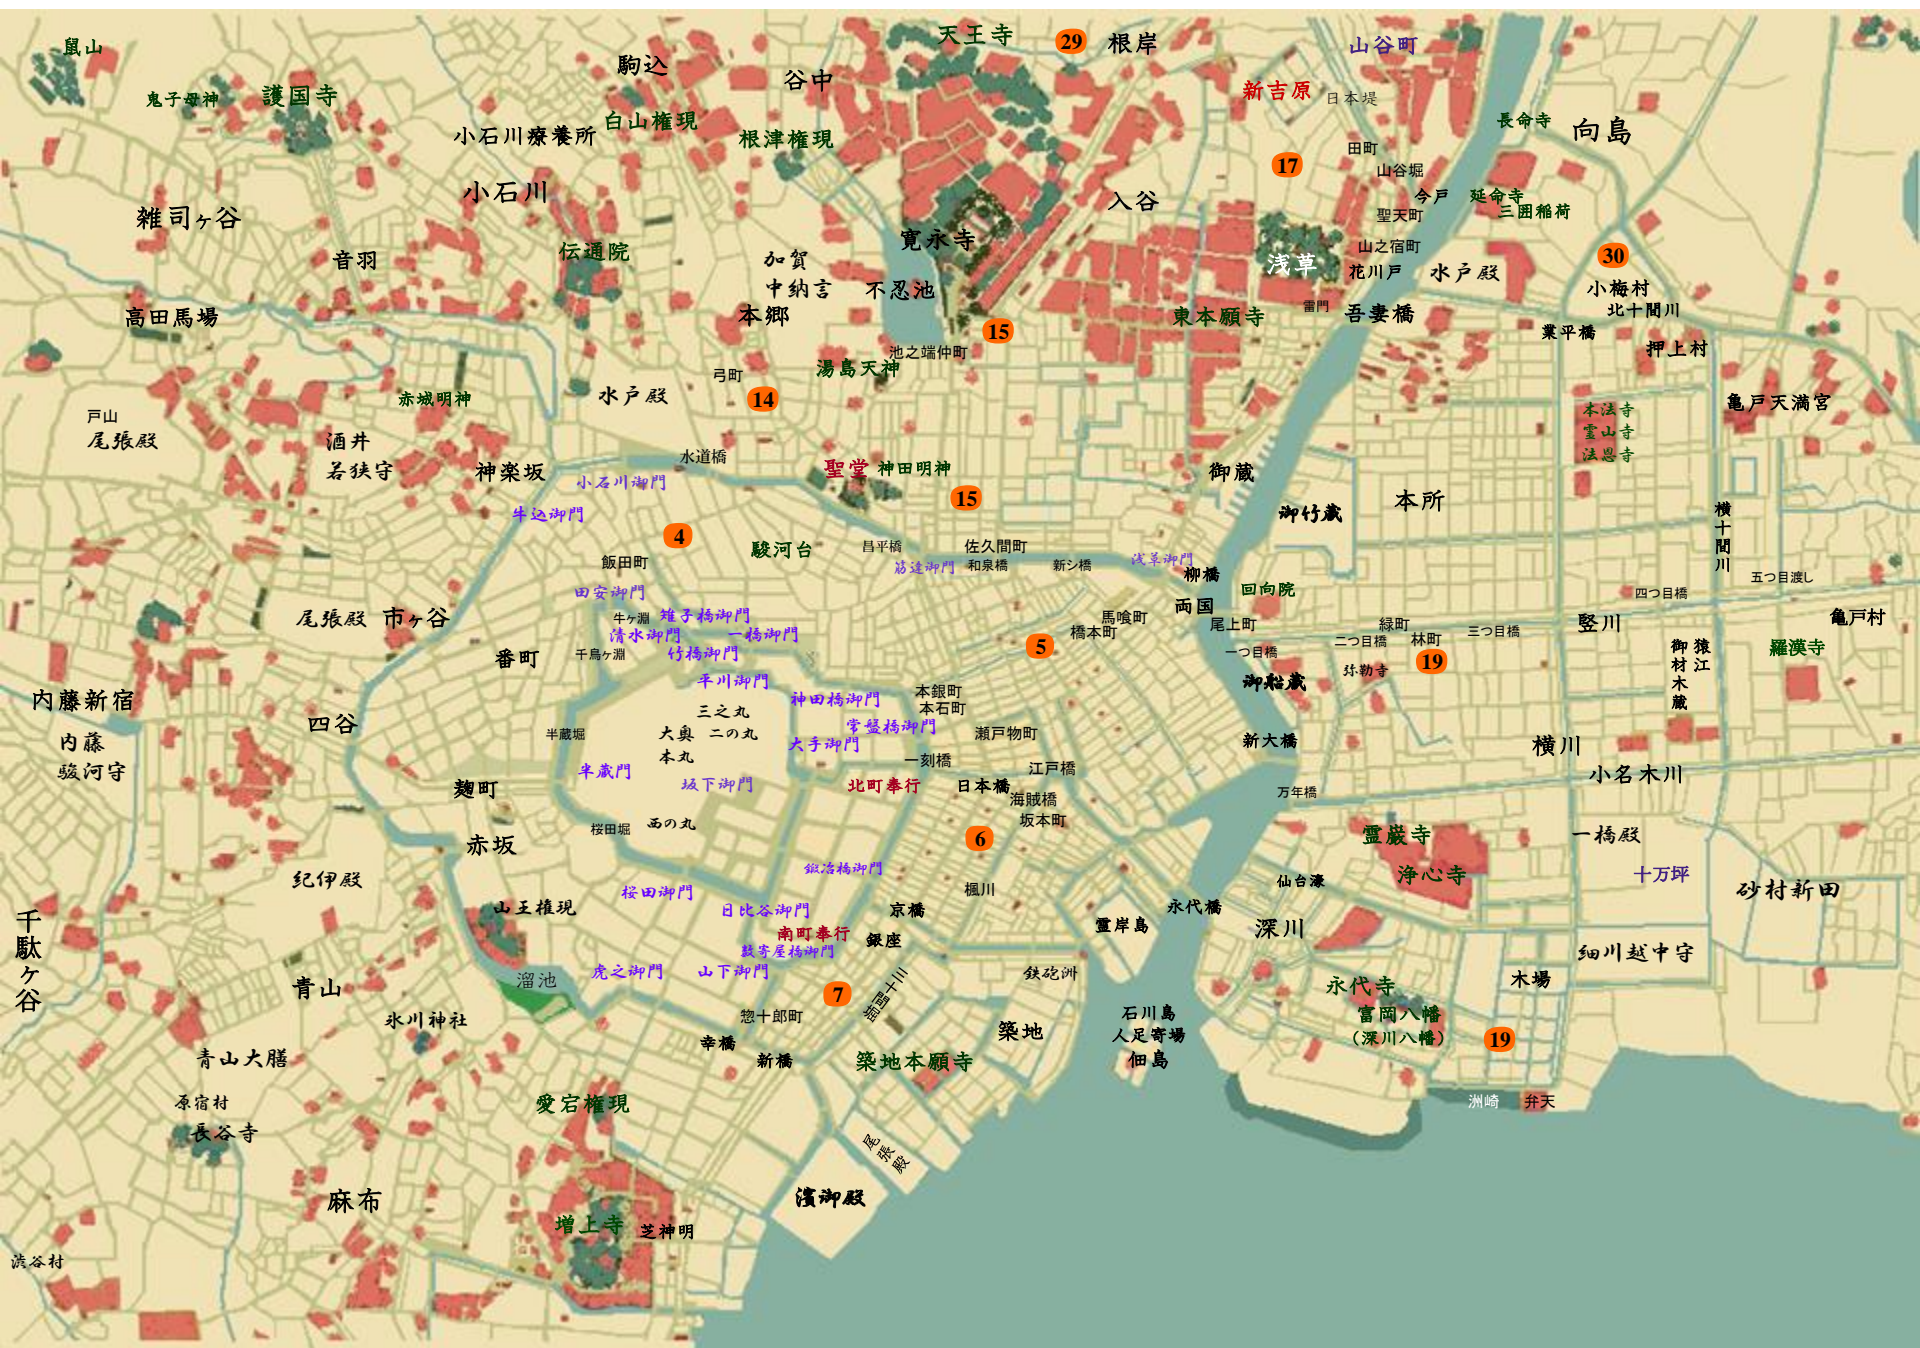

眩(くらら) 朝井まかて