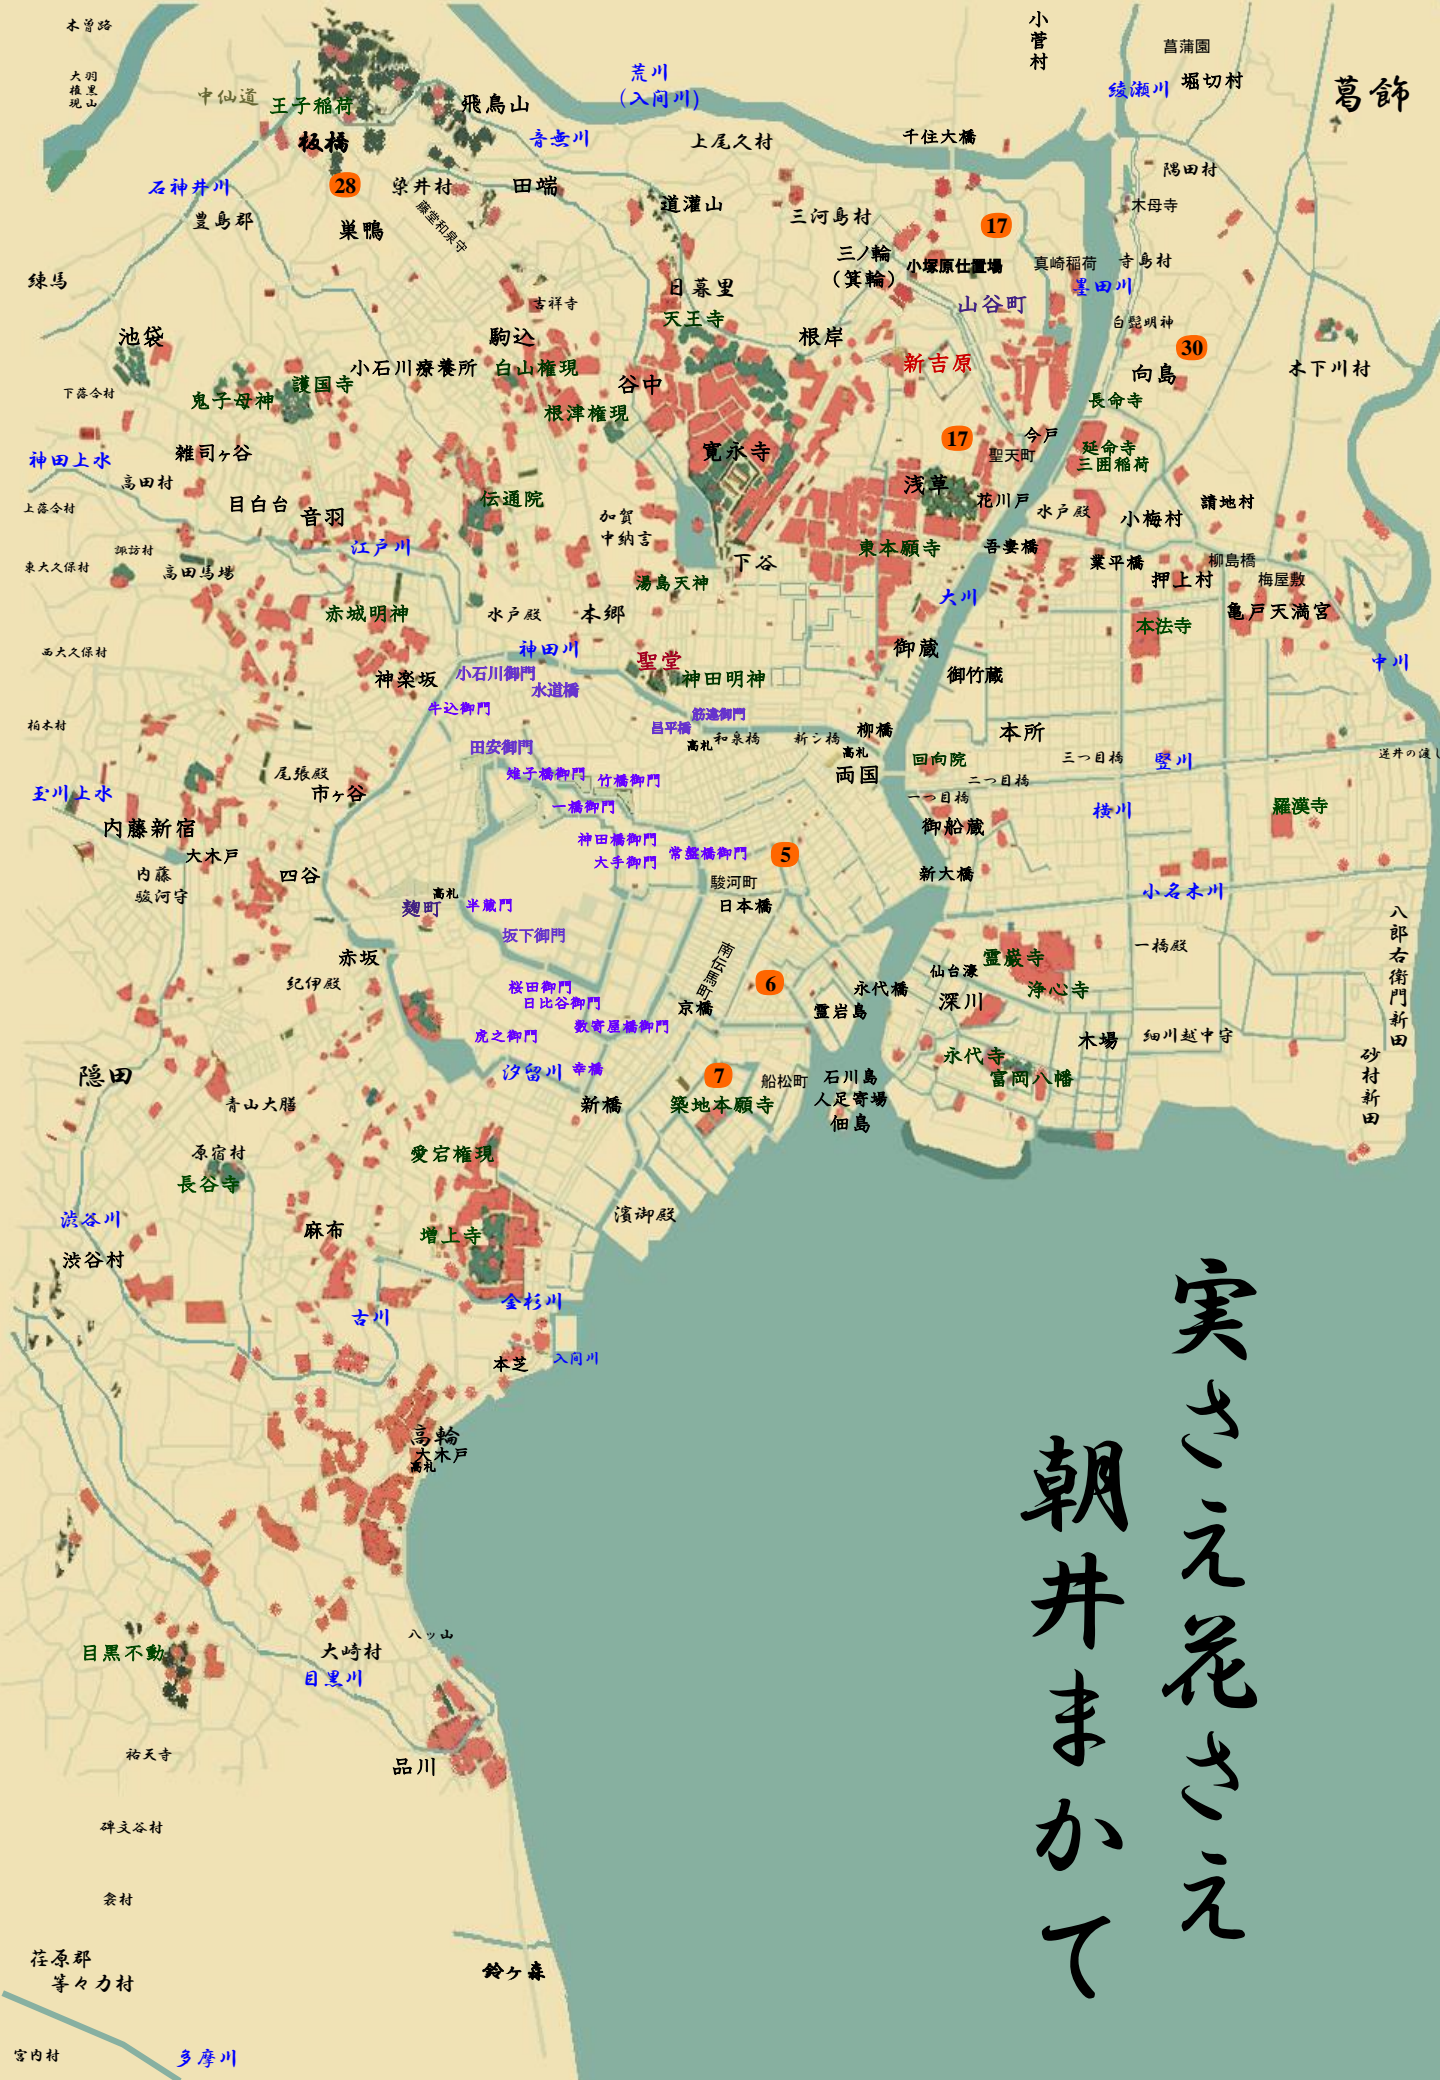

宝美丸

花丸

葛飾

実々元花々元
朝井まかて

向島
種苗屋
「なすな屋」

息子
(しゆん吉 九才)
雀
草花 棒手振り

通い大工
留吉
お袖
松吉
竹吉
お梅

袋物屋
喜一

駿河町
大物問屋
「上総屋」
隠居

六兵衛
孫 若旦那
(十七才)
辰之助

元首席老中
松平越中守
定信

吉原 扇屋
宇右衛門

花魁
(系問屋丸茂屋 娘)
吉野

五代 伊兵衛政武
三代 伊兵衛三之丞
初代 伊兵衛

柴井村
植木高
「霧島屋」
(六代目)

政澄
伊藤伊兵衛
お蒙
娘
理世
婿 (七代目)
伊藤伊兵衛
治親