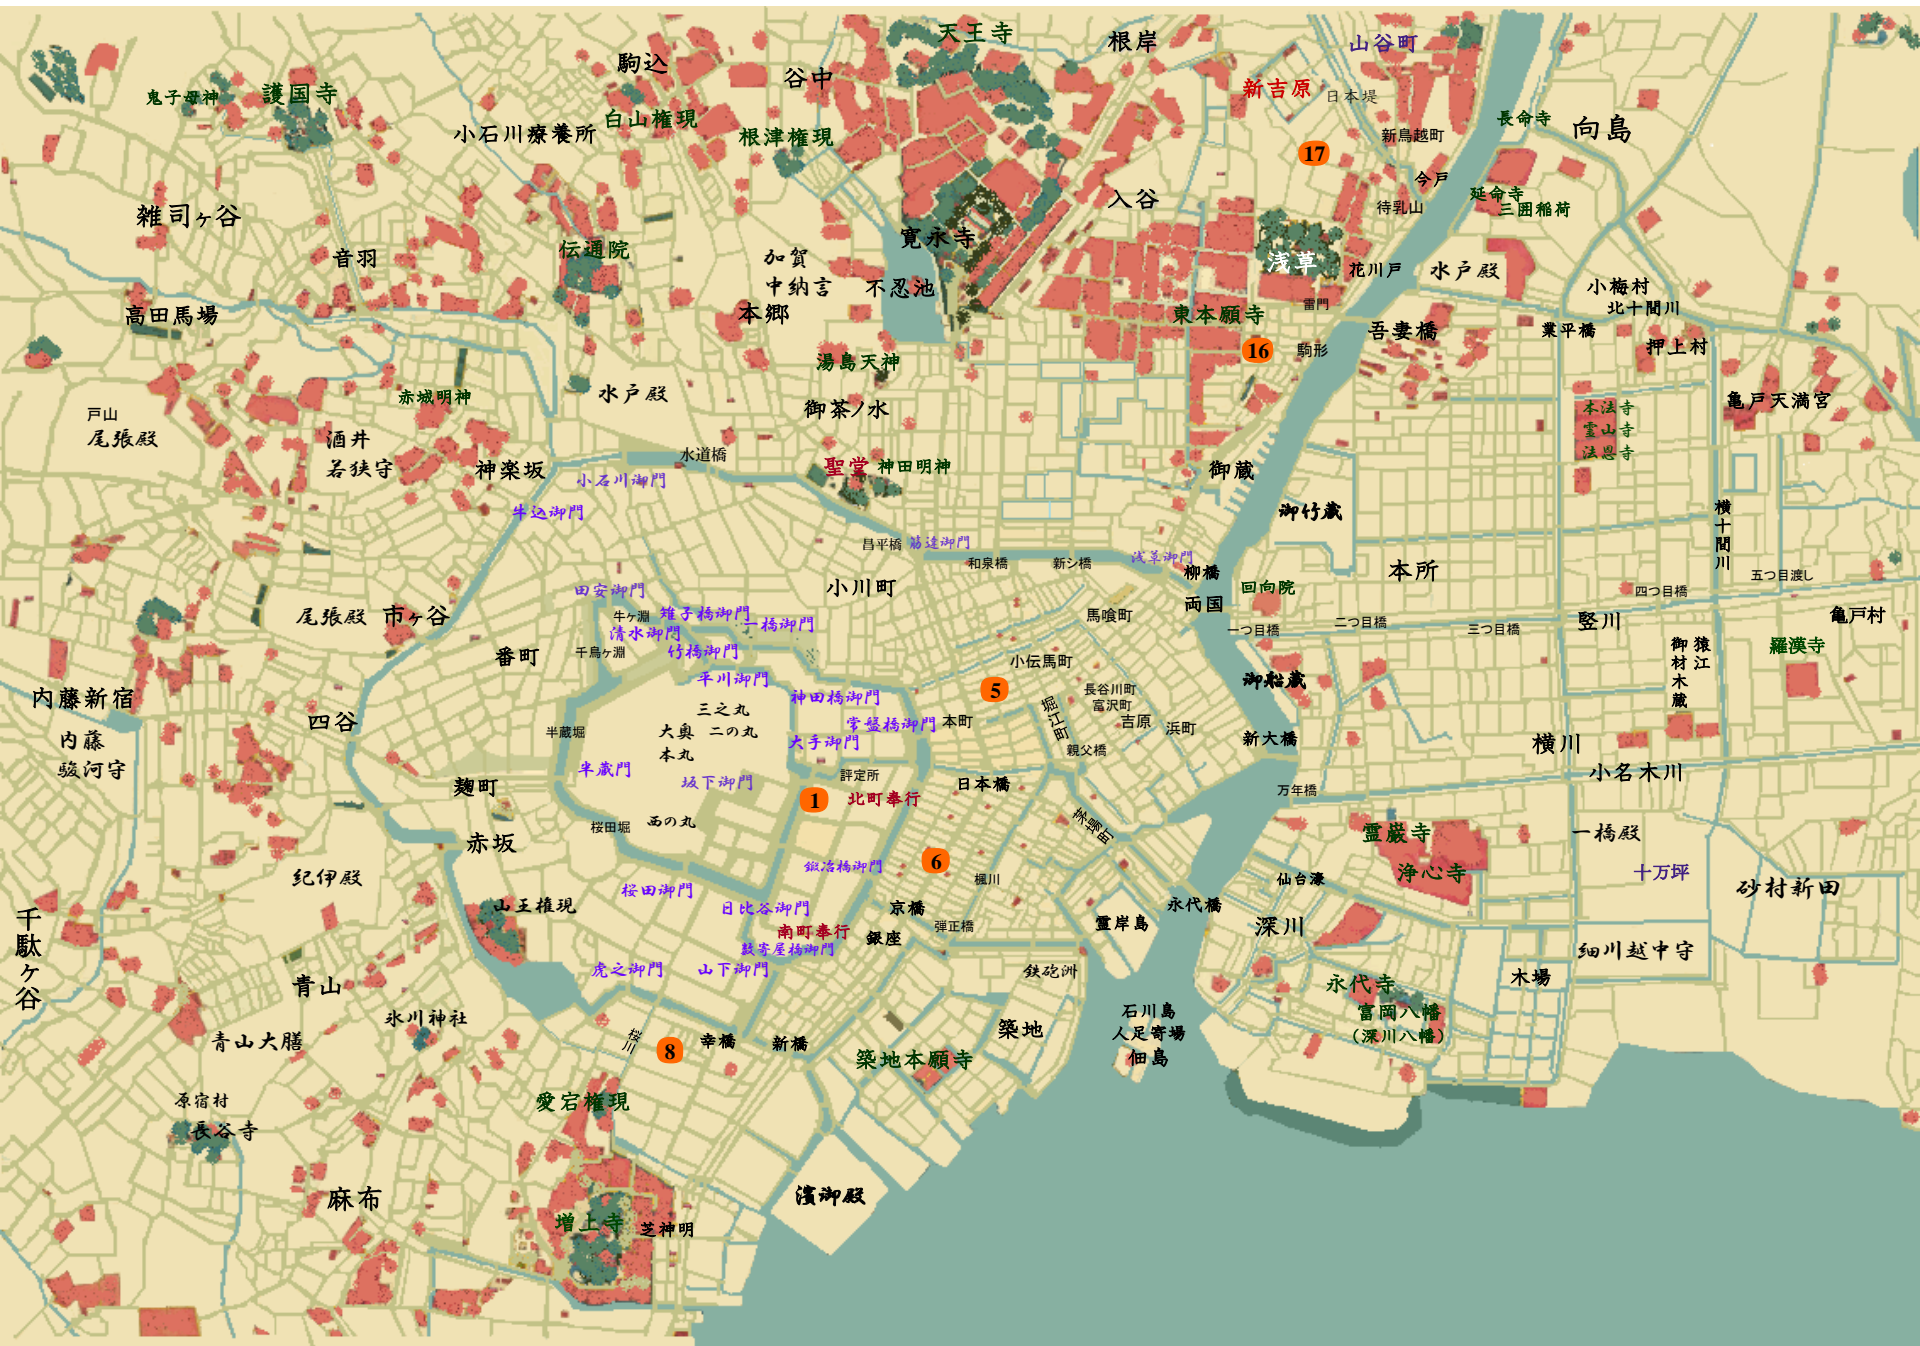

落花狼籍

落花狼藉

朝井まかて

遣り手

清五郎

番頭

小吉

菜緒