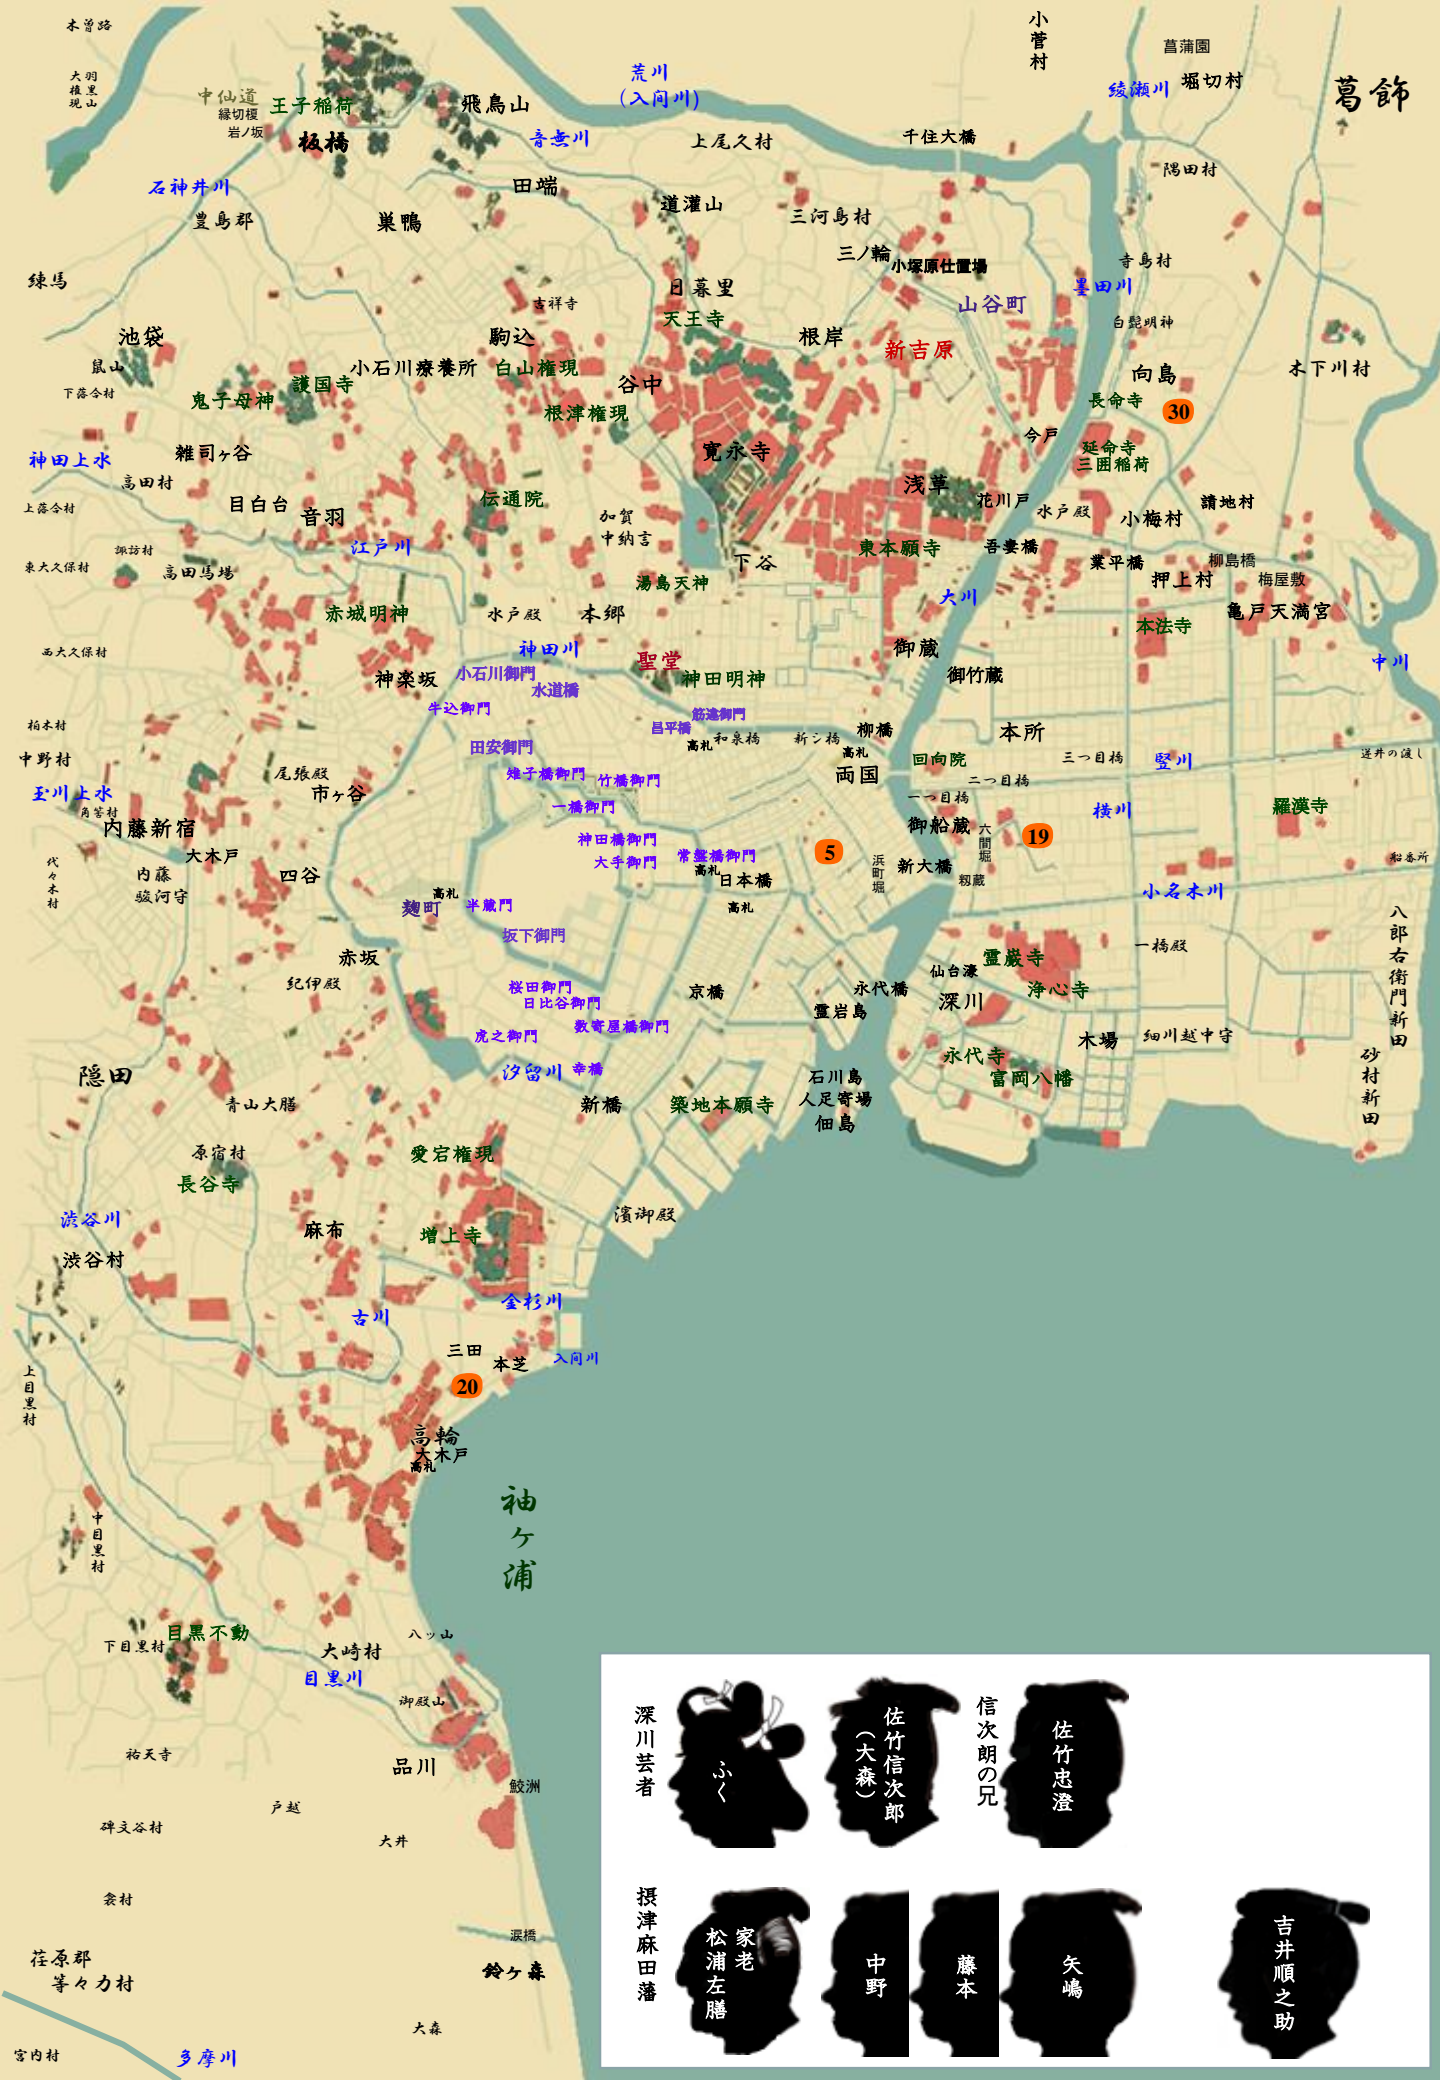

子与不一

粉者

深川芸者		佐竹信次郎 (大森)	信次郎の兄	佐竹忠澄
撰津麻田藩		家老 松浦左膳	中野	藤本
		矢嶋		吉井順之助