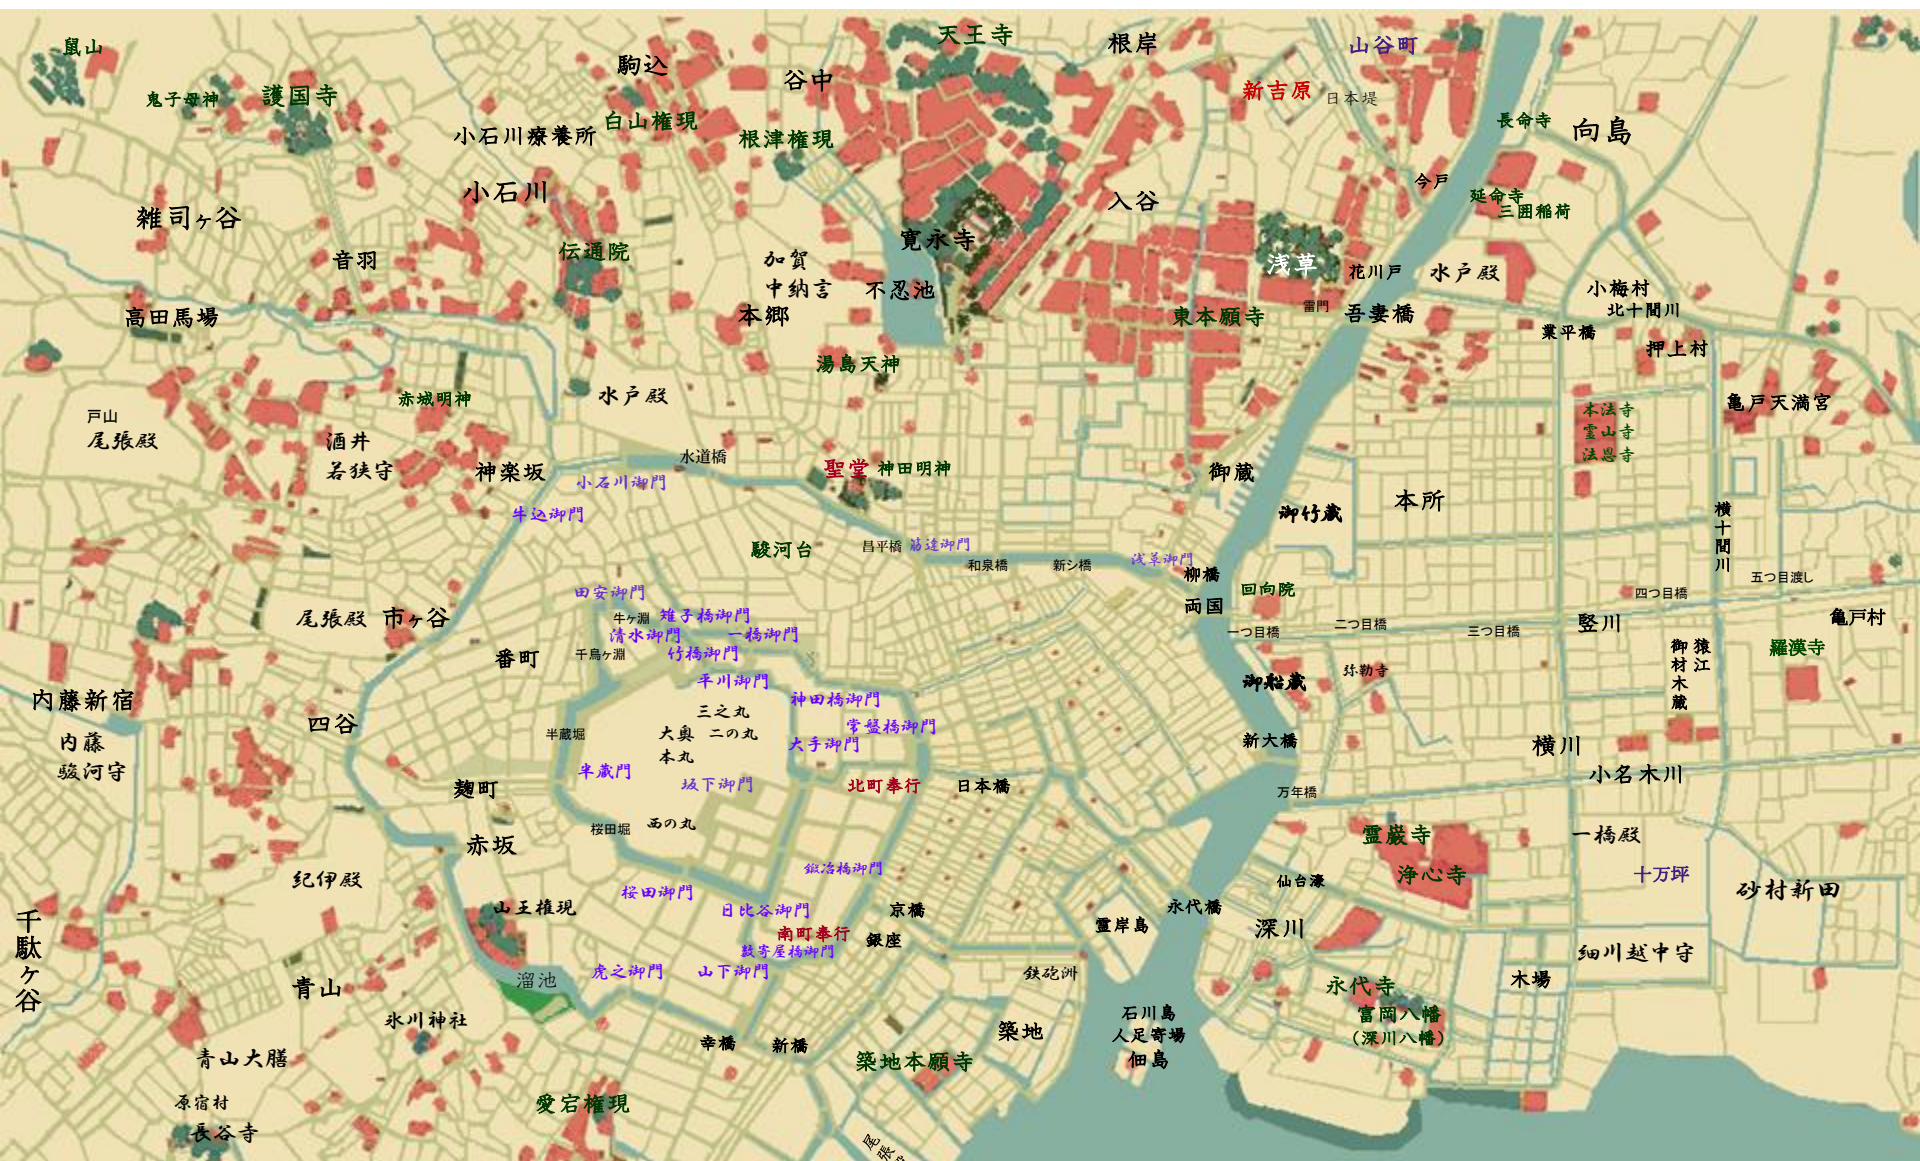

孝の不二

善く
し

草々不一 春天 朝井来たて

坂谷指南場
直心影流

息子

娘

御家人

肥前佐賀藩
鍋島家中