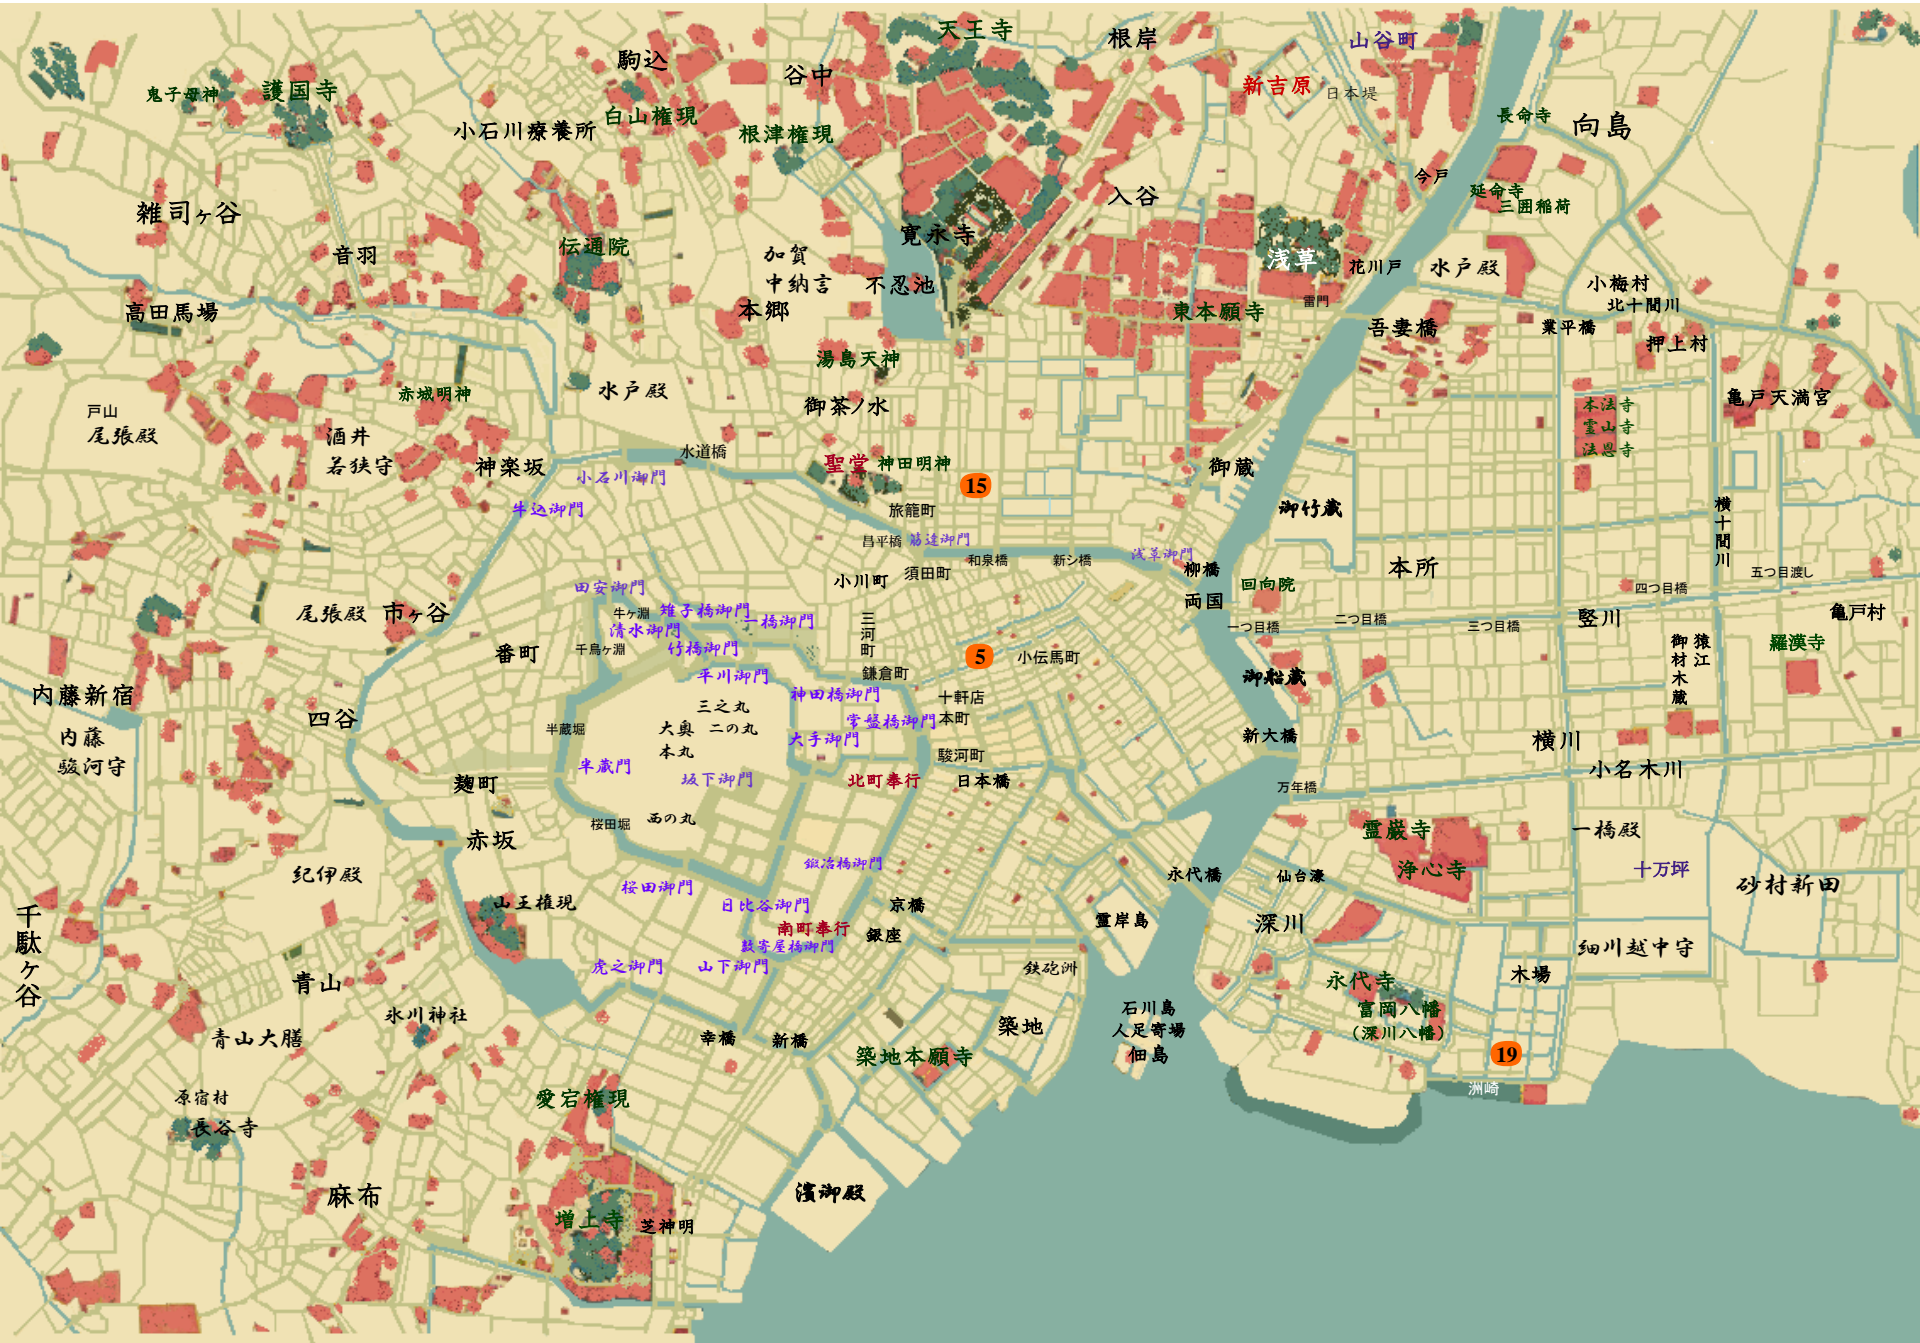

# 藪医ふらここ堂 朝井まかて

(條崎三哲長端)  
谷がよし

三河町  
小児医

娘

(角屋の息子)

奥医師  
紀州藩 藩医

長男  
紀州藩 藩医

三河町  
水菓子屋  
「角屋」

取上婆  
(龜の子長屋)

髪結い

薬種屋  
「内藤屋」

手代  
(三番番頭修兵衛)

息子

若者組

弟

娘  
「わらじや」

娘

駿河町  
大物問屋  
「坂本屋」

医者