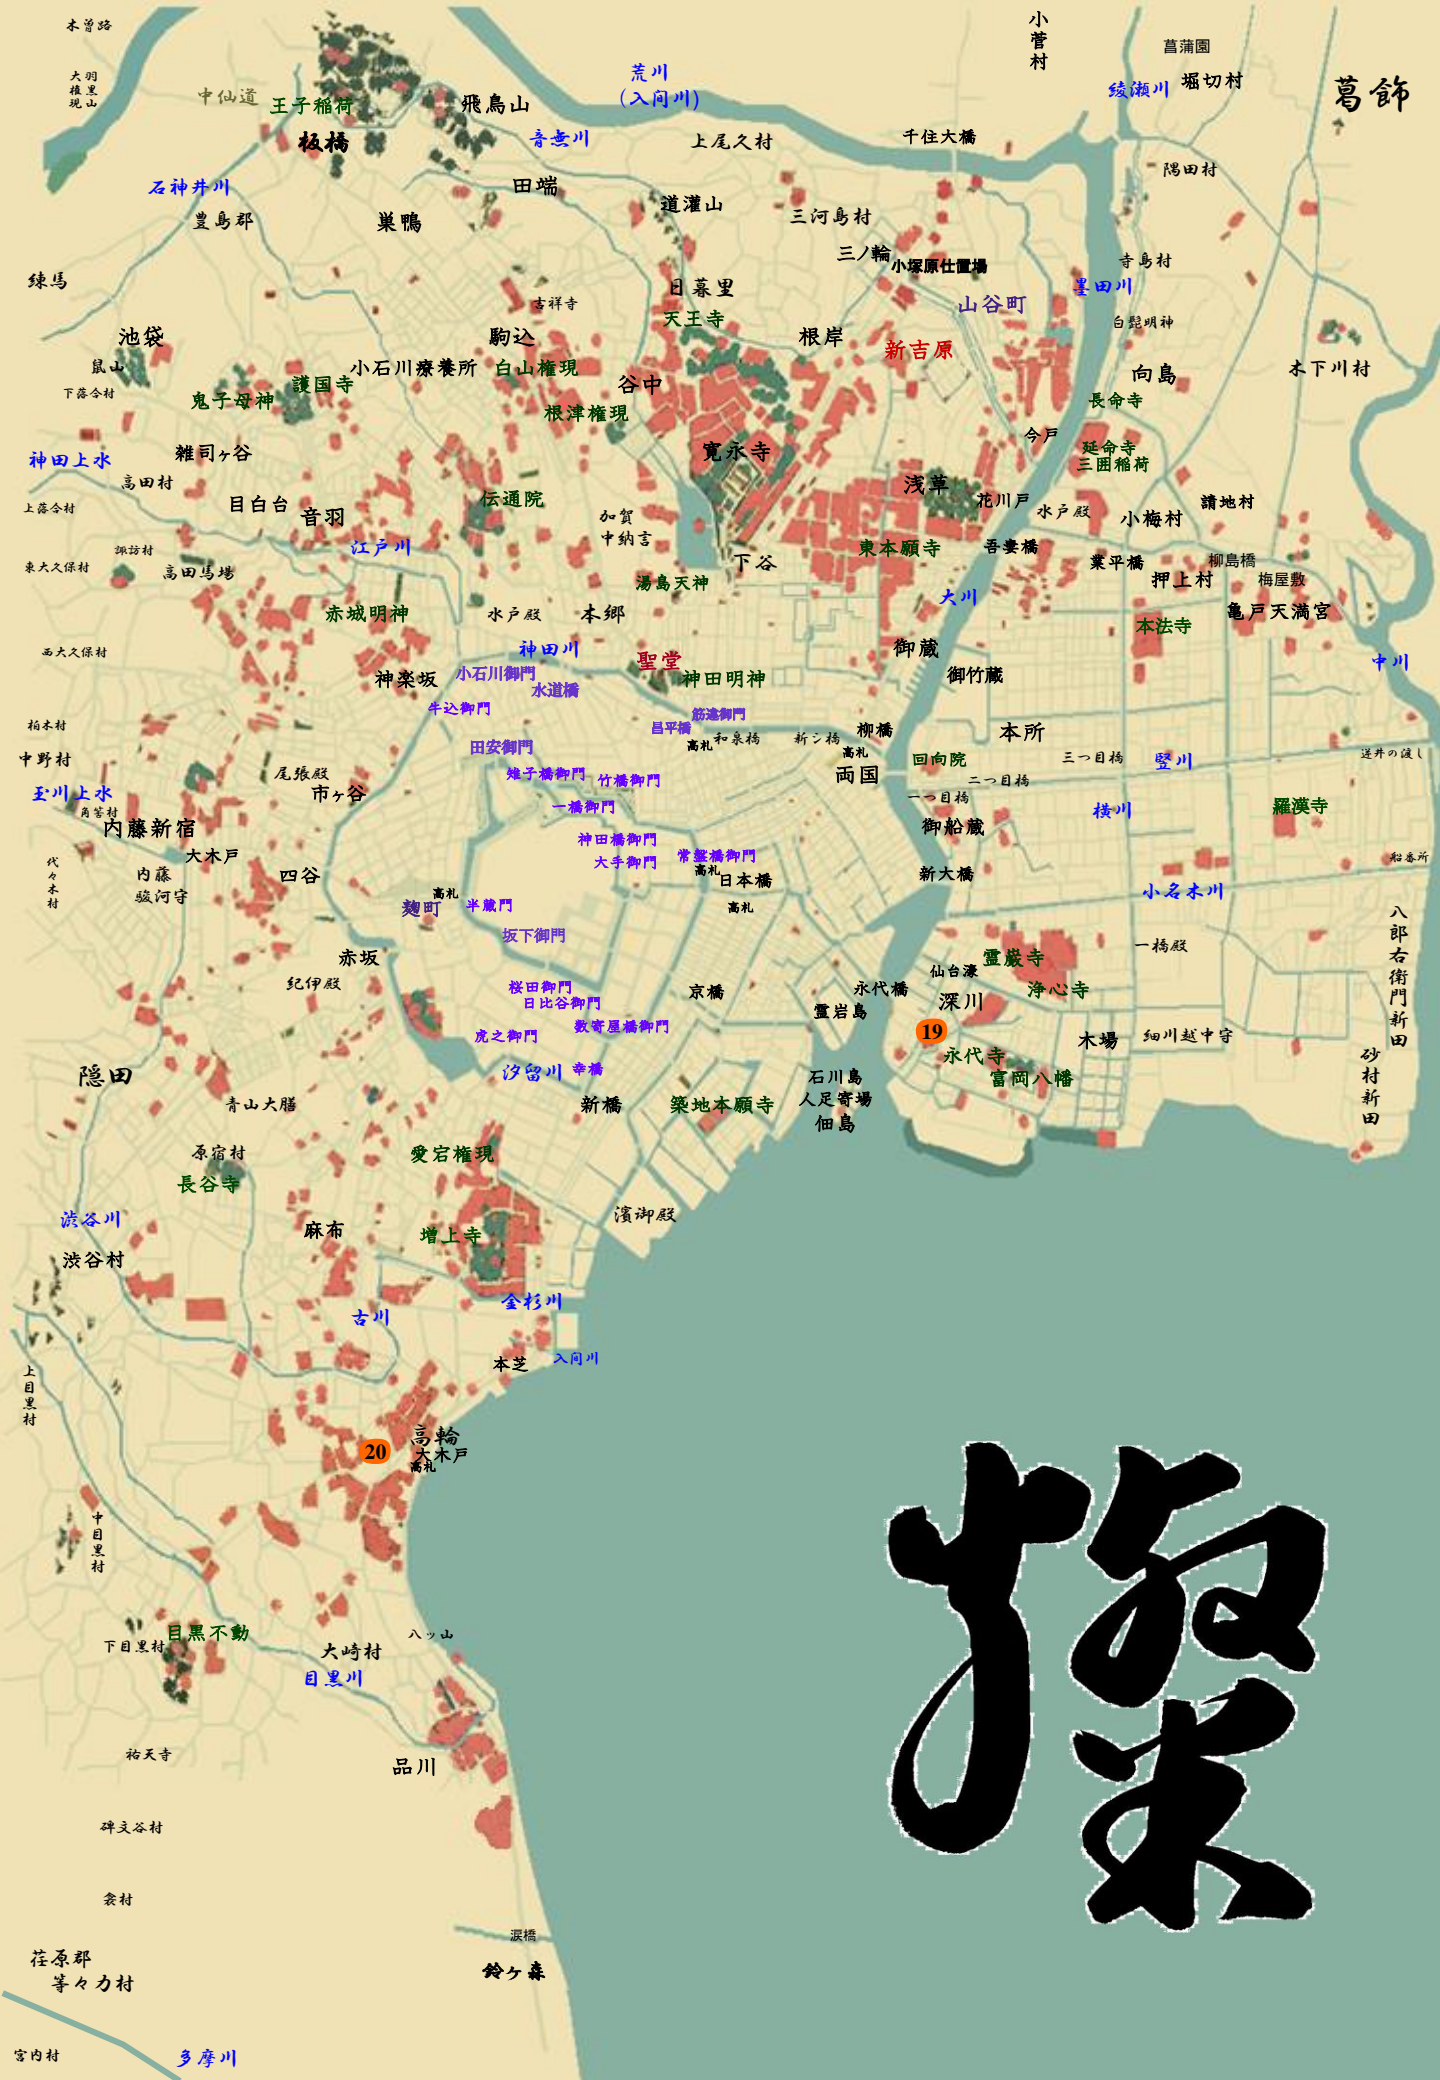

燦

風光

々々

田田

葛飾

江戸

20

19

神波一族

燦の祖父

娘

美加子の息子

田鶴藩主

(死亡) お筆

長男

次男

城代  
筆頭家老  
(藩主の後兄弟)

後添え

息子  
(圭寿の側仕え)

弟  
(八重の息子)

妹  
(八重の息子)

田鶴藩  
江戸留守居役

家老

息子  
近習小姓組頭

御側衆

毒見役

馬廻り役  
組頭

深川  
版元  
「須賀屋」

手代

深川  
掏摸