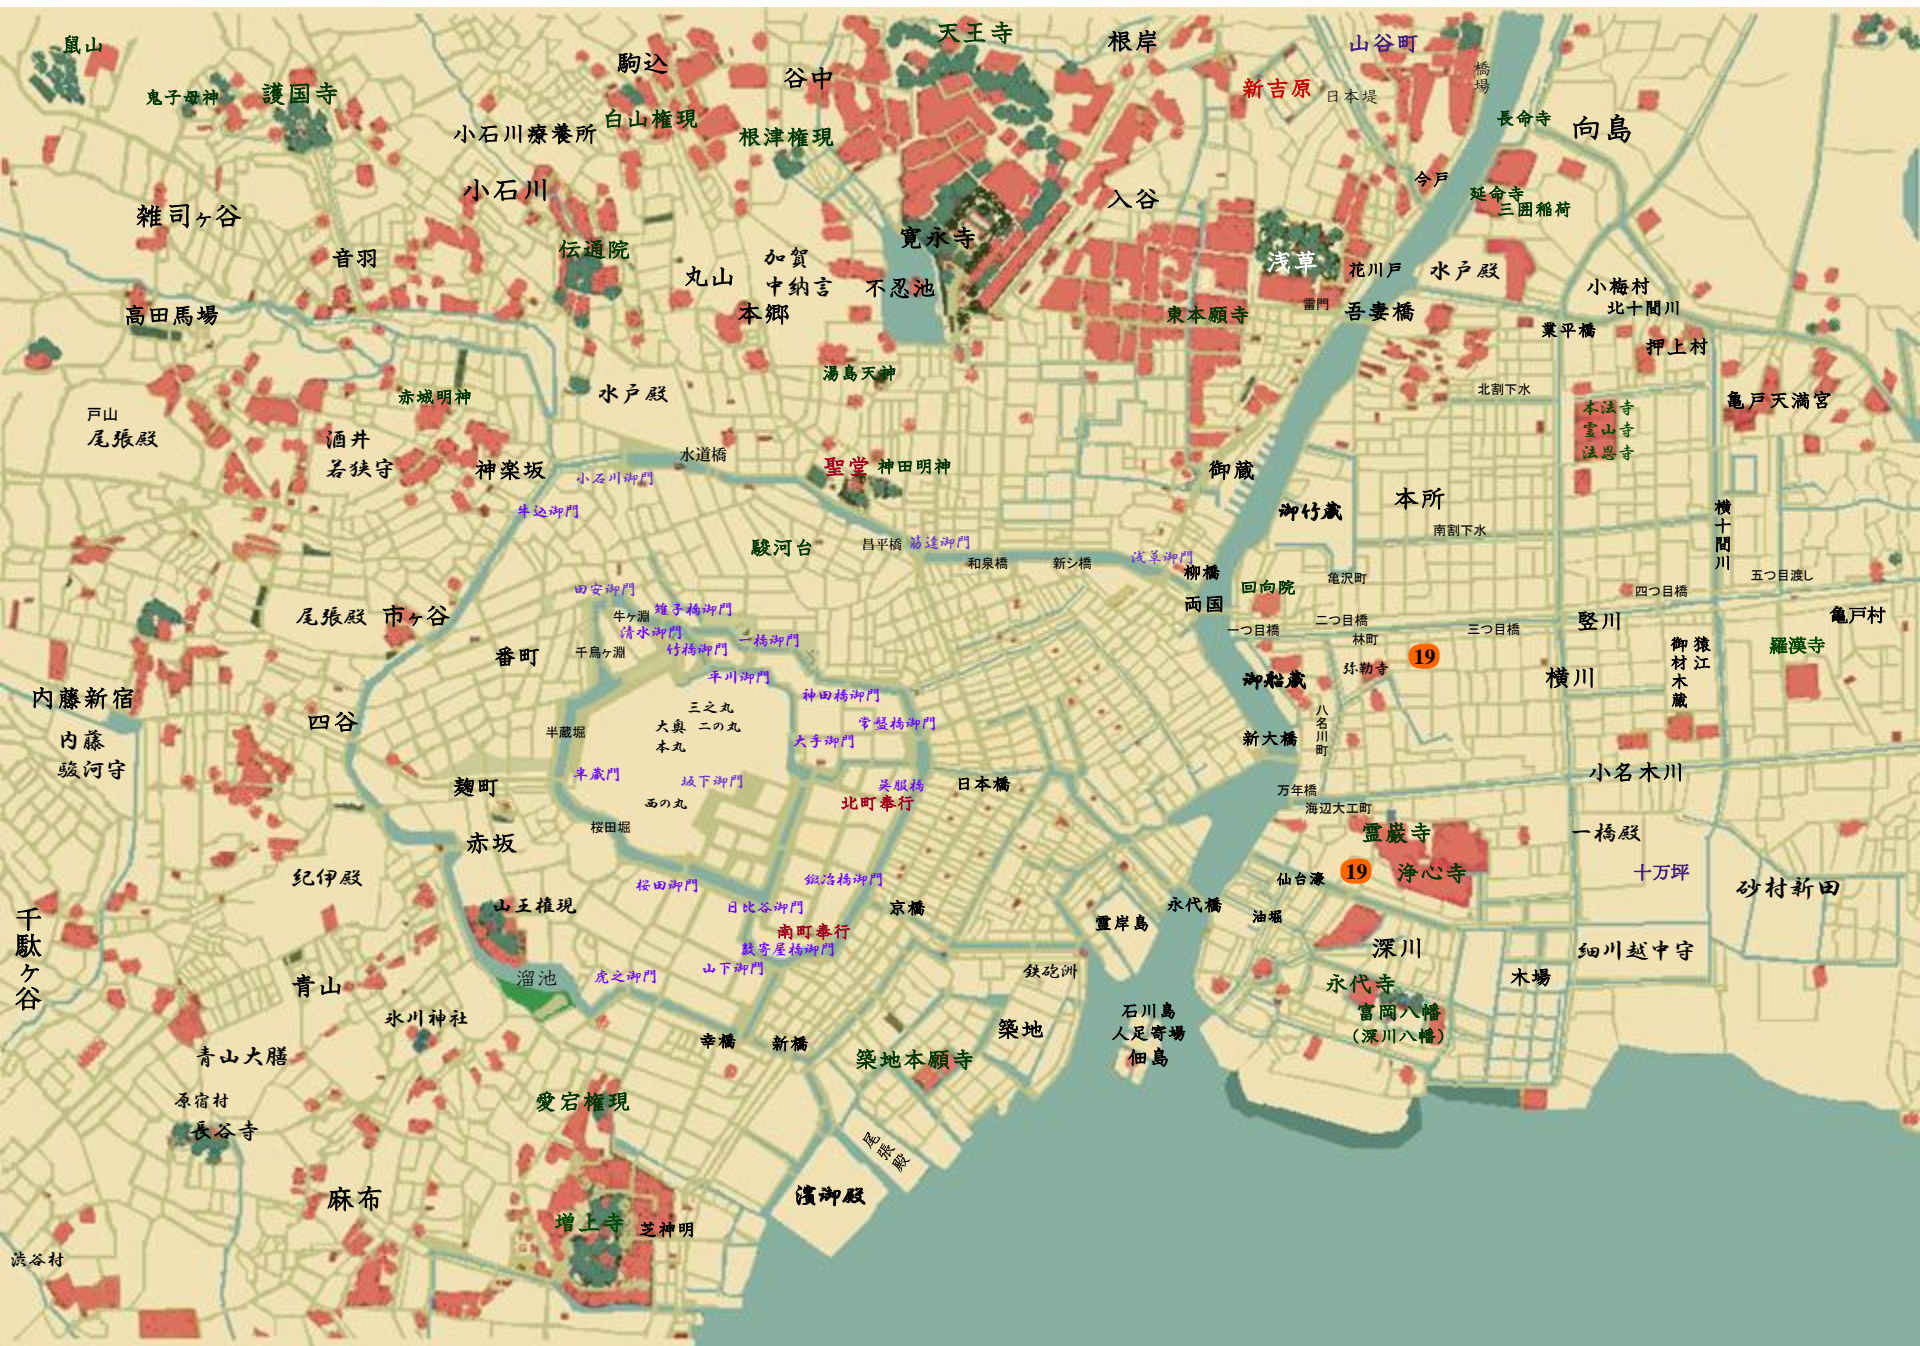

# 闇医者お急ん秘録帖 あさの あつこ

闇医者

おとん

手伝い

末音

おとんの母

瑞乃

本所亀沢町  
札差  
「高麗屋」

一番番頭

正太郎

女中

お春

大名家  
側妾

阿澄

息子

生松

家臣

曾我部

侍女

山路

海辺大工町  
糸問屋  
「松屋」  
娘

お鈴