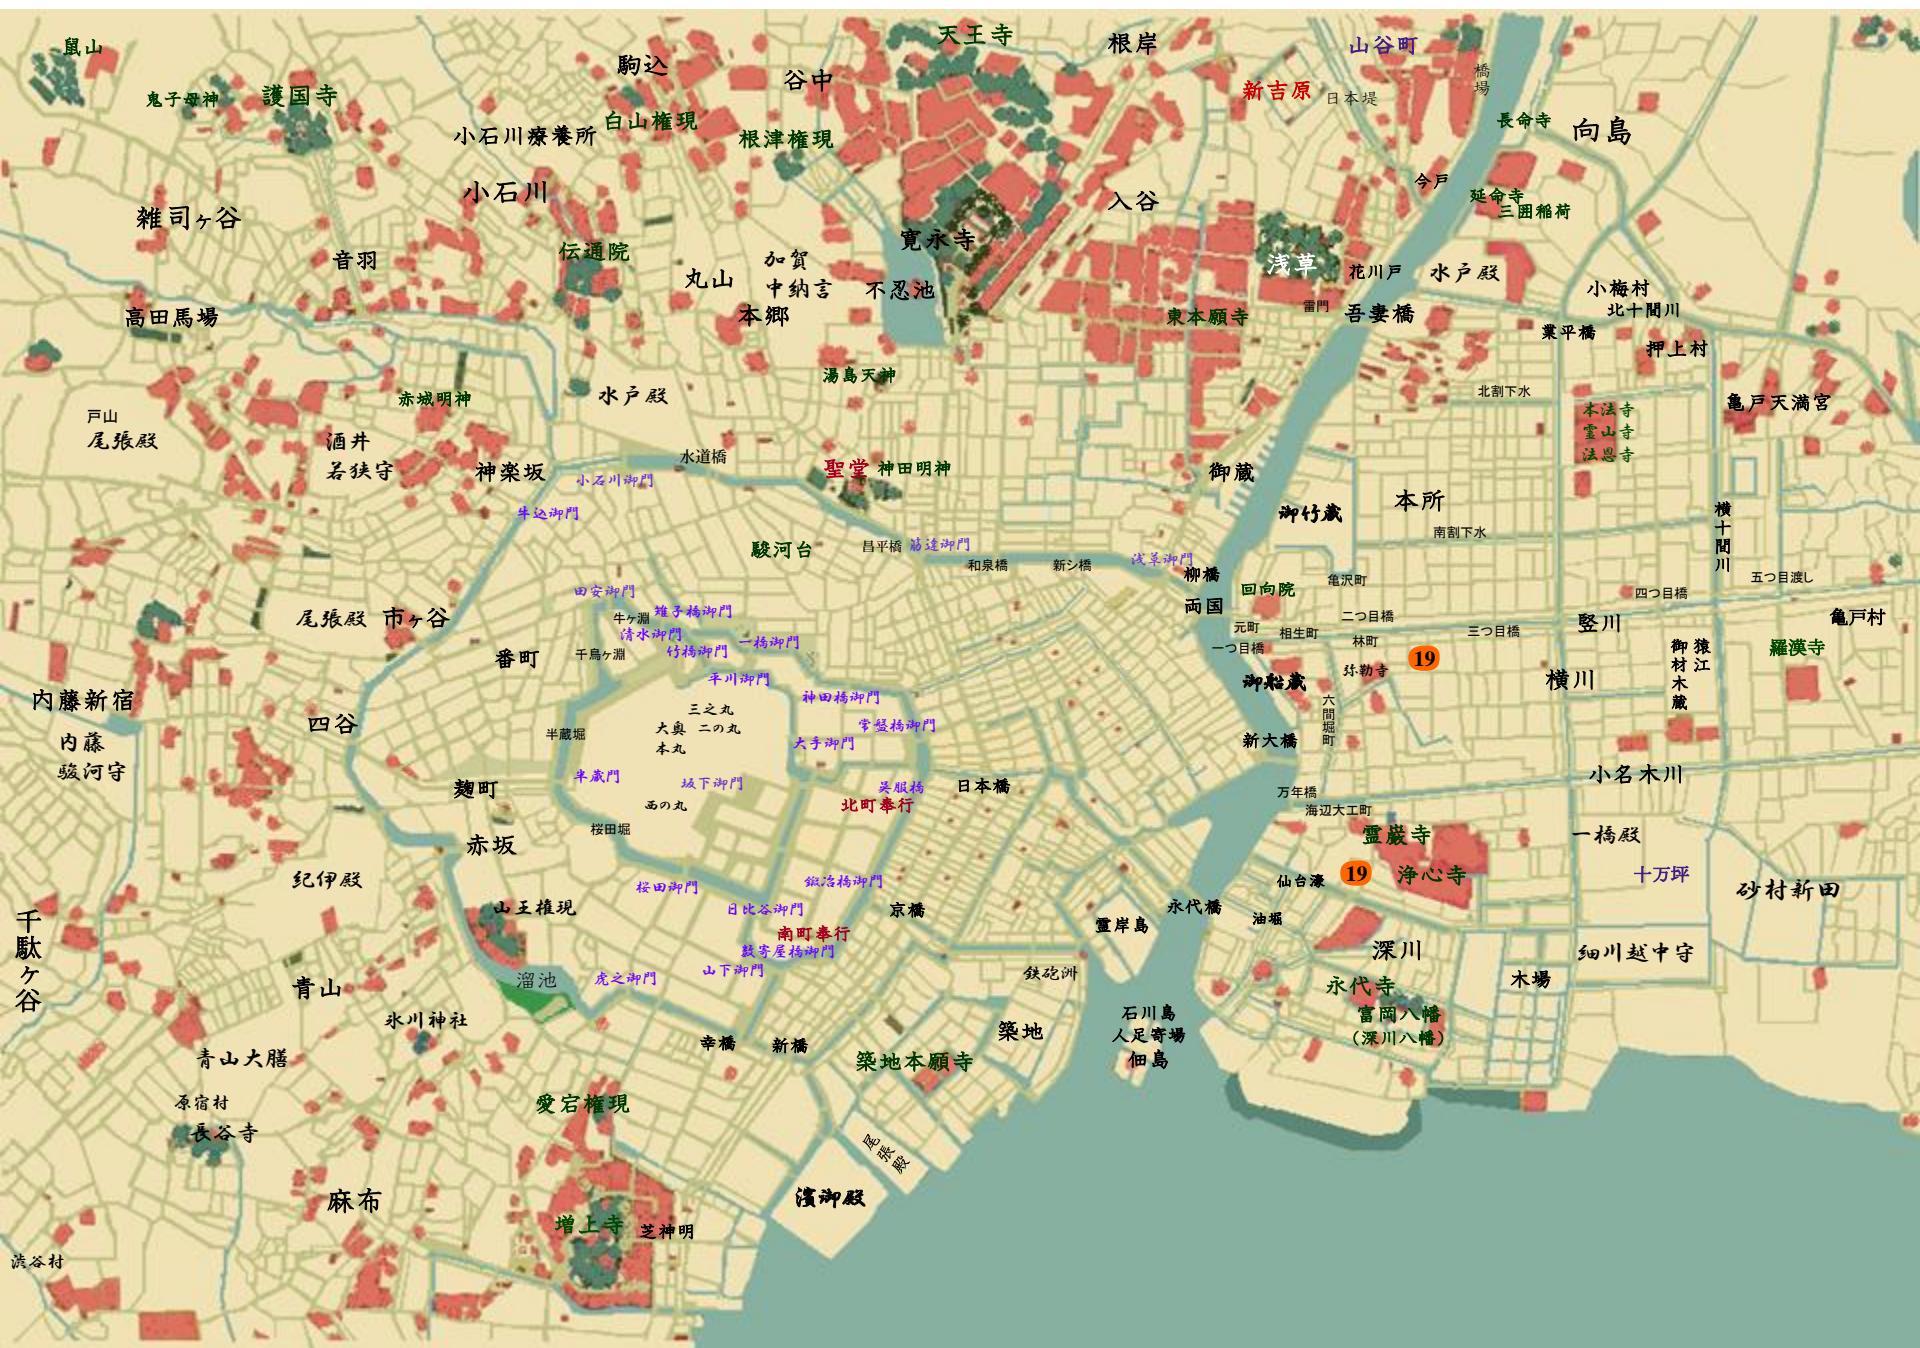

劉醫者好急人 秘錄帖

花冷元下

# 闇医者お急ん秘録帖 あさの あつこ

周医者

おまへ

手伝い

末音

見習い

お春

本所亀沢町  
札差  
「高麗屋」

茂三郎

相生町  
村木問屋  
「梅木屋」

宗之介  
(安吉)

江代

江代の弟

一介

女中

お竹

お文

娘  
「菱吉」

お圭

娘  
八名川町  
「山床」

おさえ

深川元町  
生薬屋  
「十海屋」

松乃介