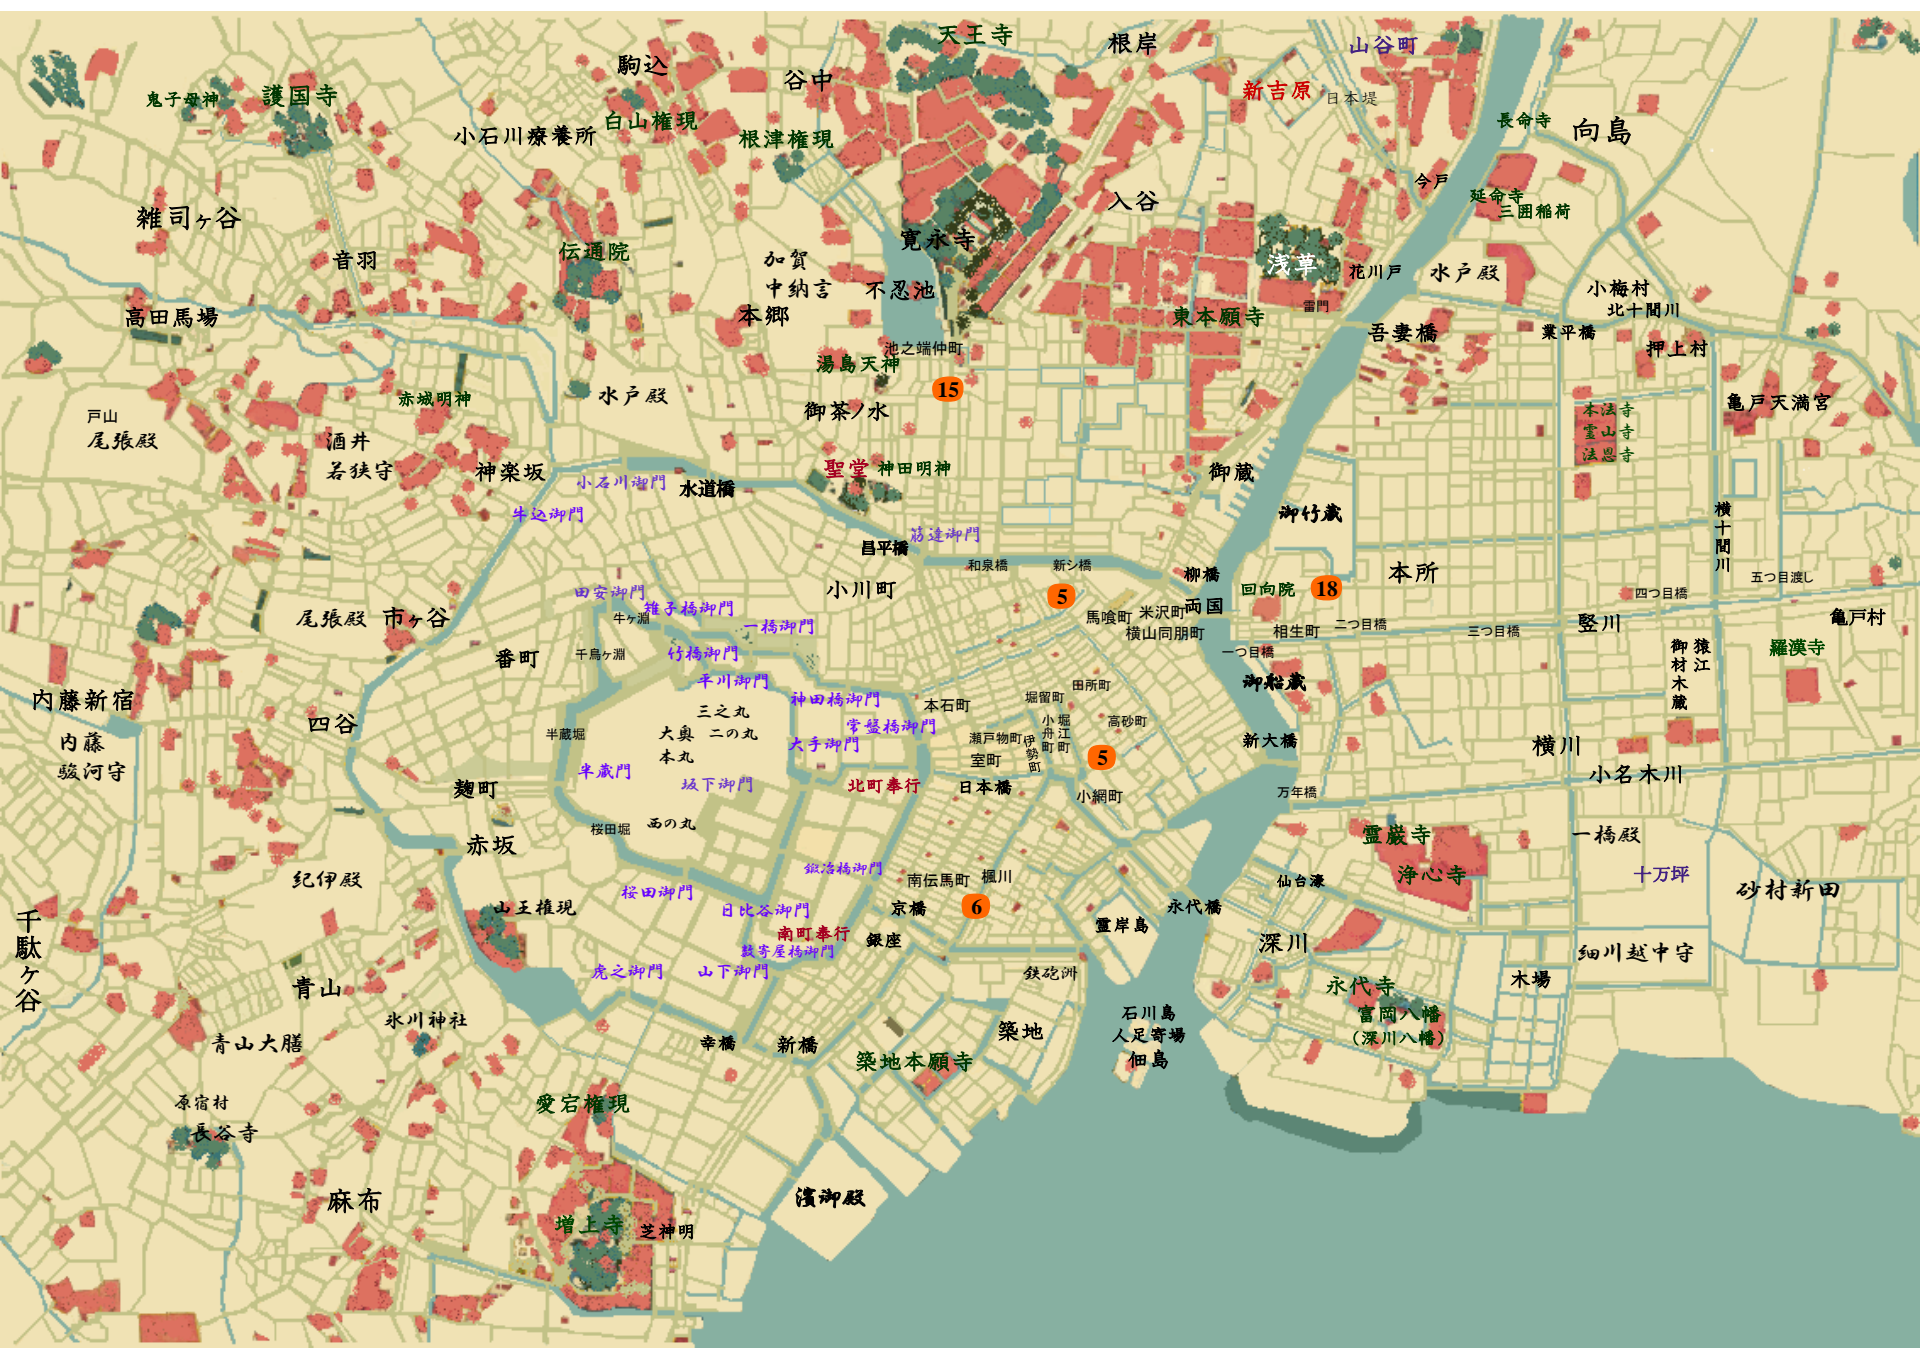

志于道

行而
致遠

包丁浪人3 仇討献立 芦川淳一

大屋

包丁浪人
(三十才手前)

魚棒手振り
(二十才)

長屋の女房

大工の女房