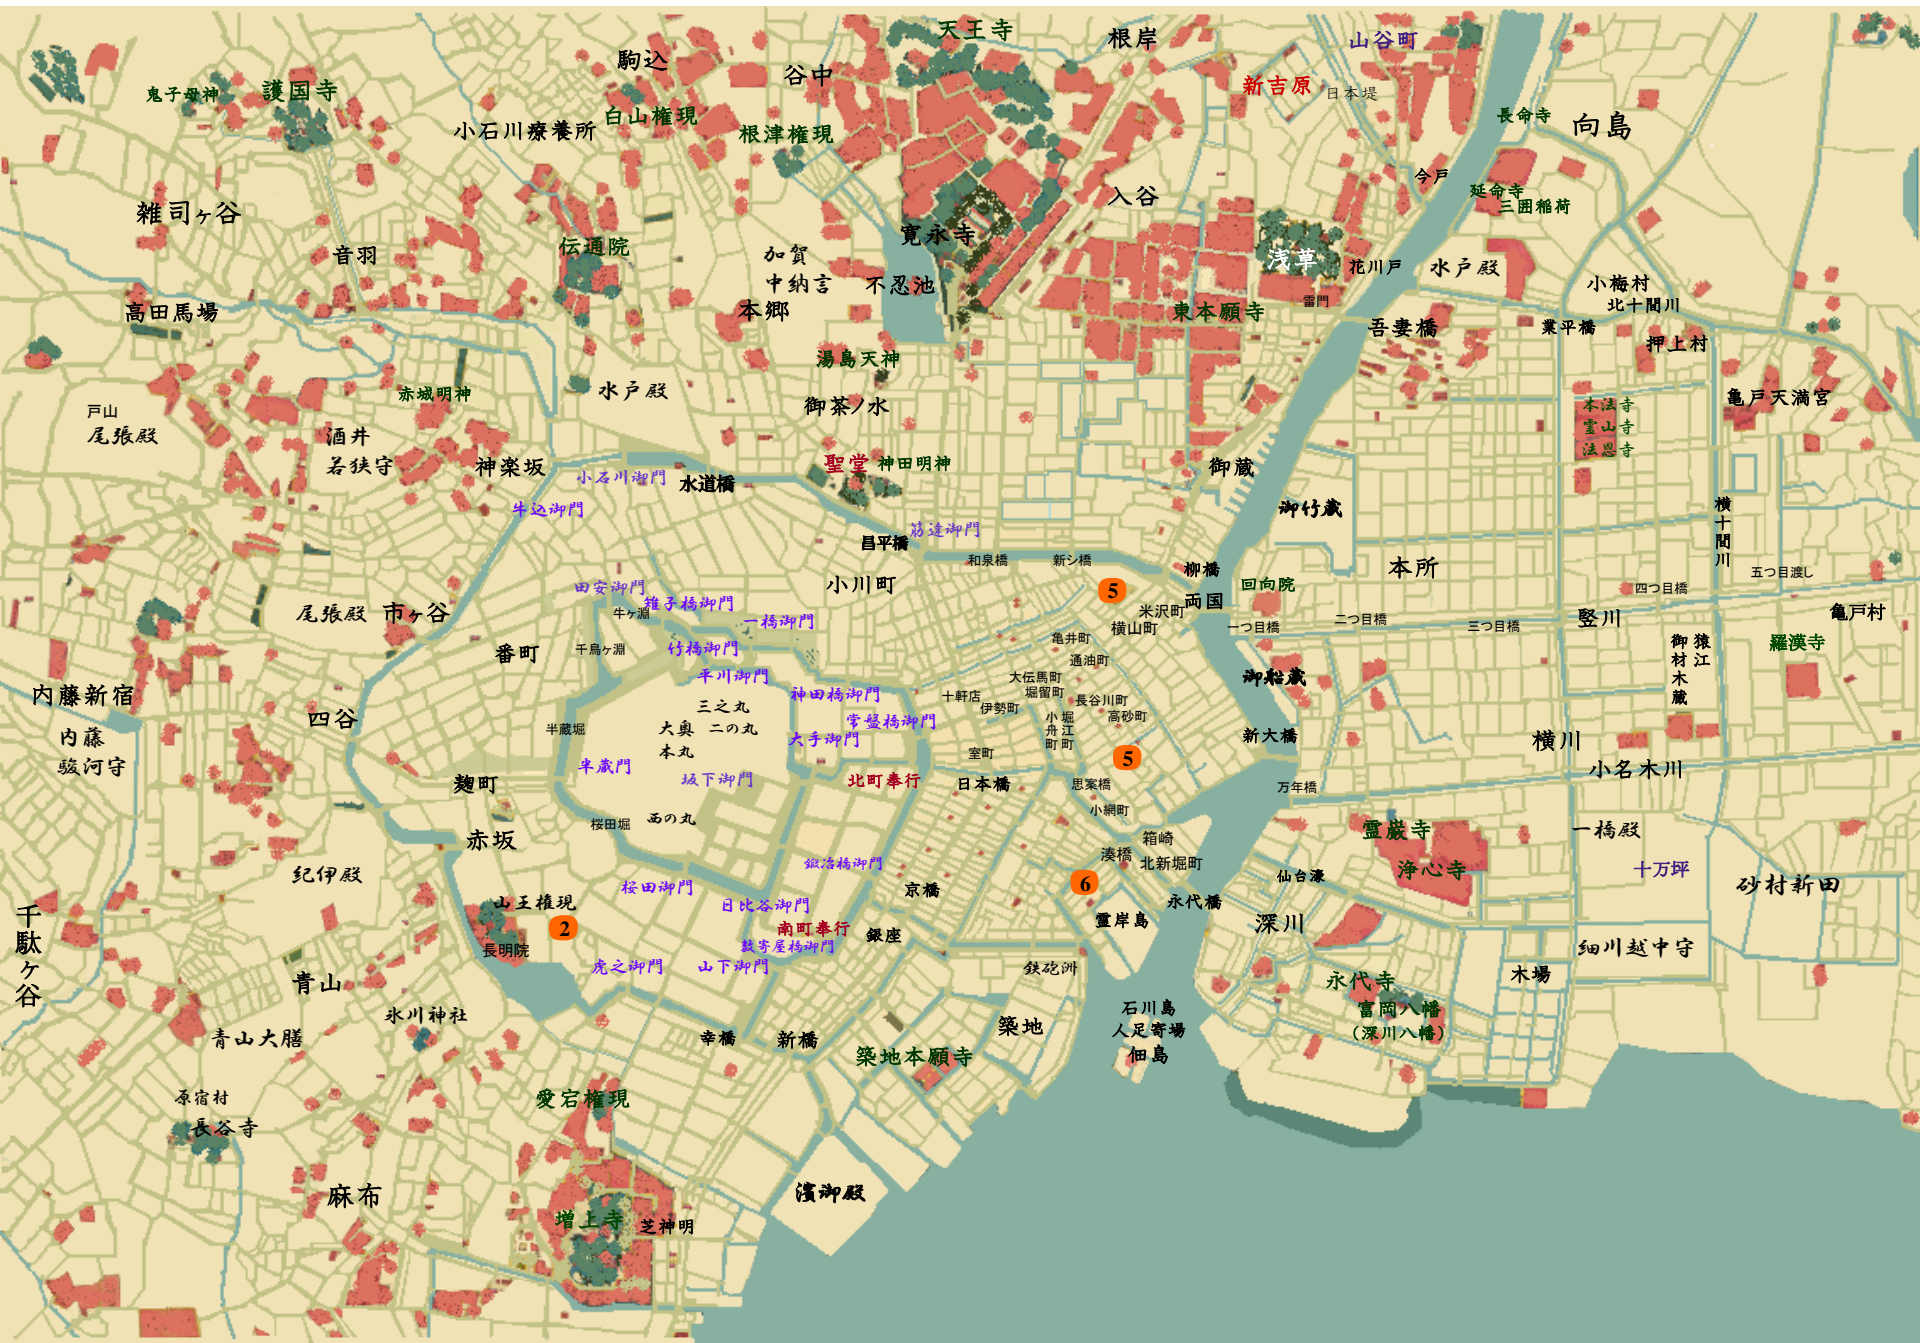

# 包丁浪人4 淡雪の小舟 芦川淳一

大屋 権兵衛 (ごんべえ)

包丁浪人 (三十才手前) 刀根新三郎 (とね)

魚棒手振り (二十才) 帆吉 (ほきら)

長屋の女房 おまさ

大工の女房 おはつ

大坂浪人 山本茂太郎

鑄掛け屋 銀次 娘 お清