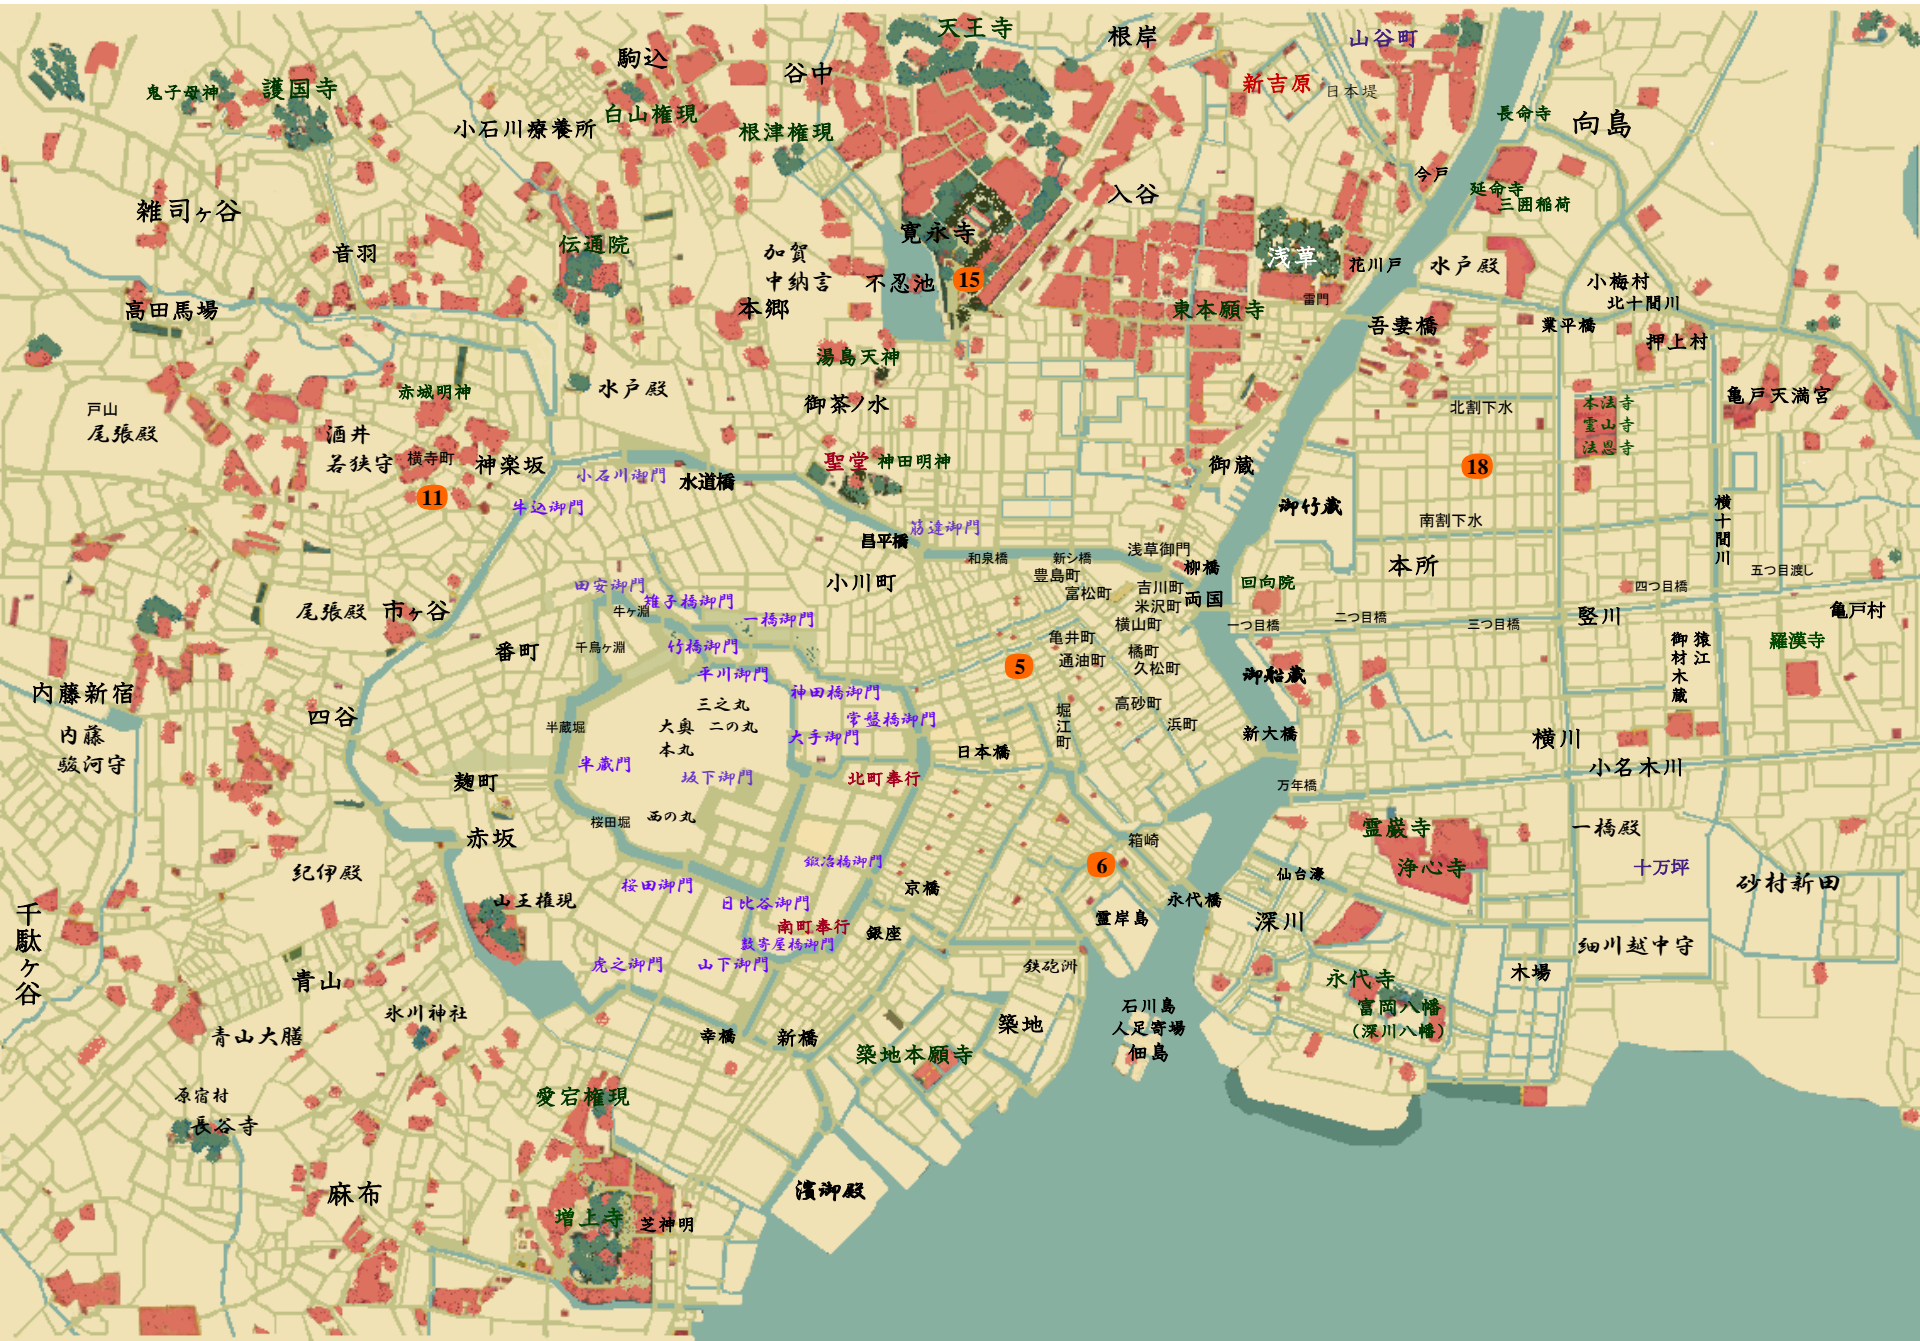

劍四郎影流寺

盜人旗本

一淳川芦 本旗人盗 1 働き影郎四郎剣

越後 黒川藩

国家老

江戸家老

江戸用人

江戸馬廻り役

兄

妹

下男

菓子屋
「船越屋」

大番頭

用心棒

菓子売り

振り売り

娘 (八才)

医者 (四十代)
(菅野儀兵衛)

(三十五才)
(杉本君江)

金貸し

常陸 栗田藩
納戸役

藩剣術指南役
補佐

藩士