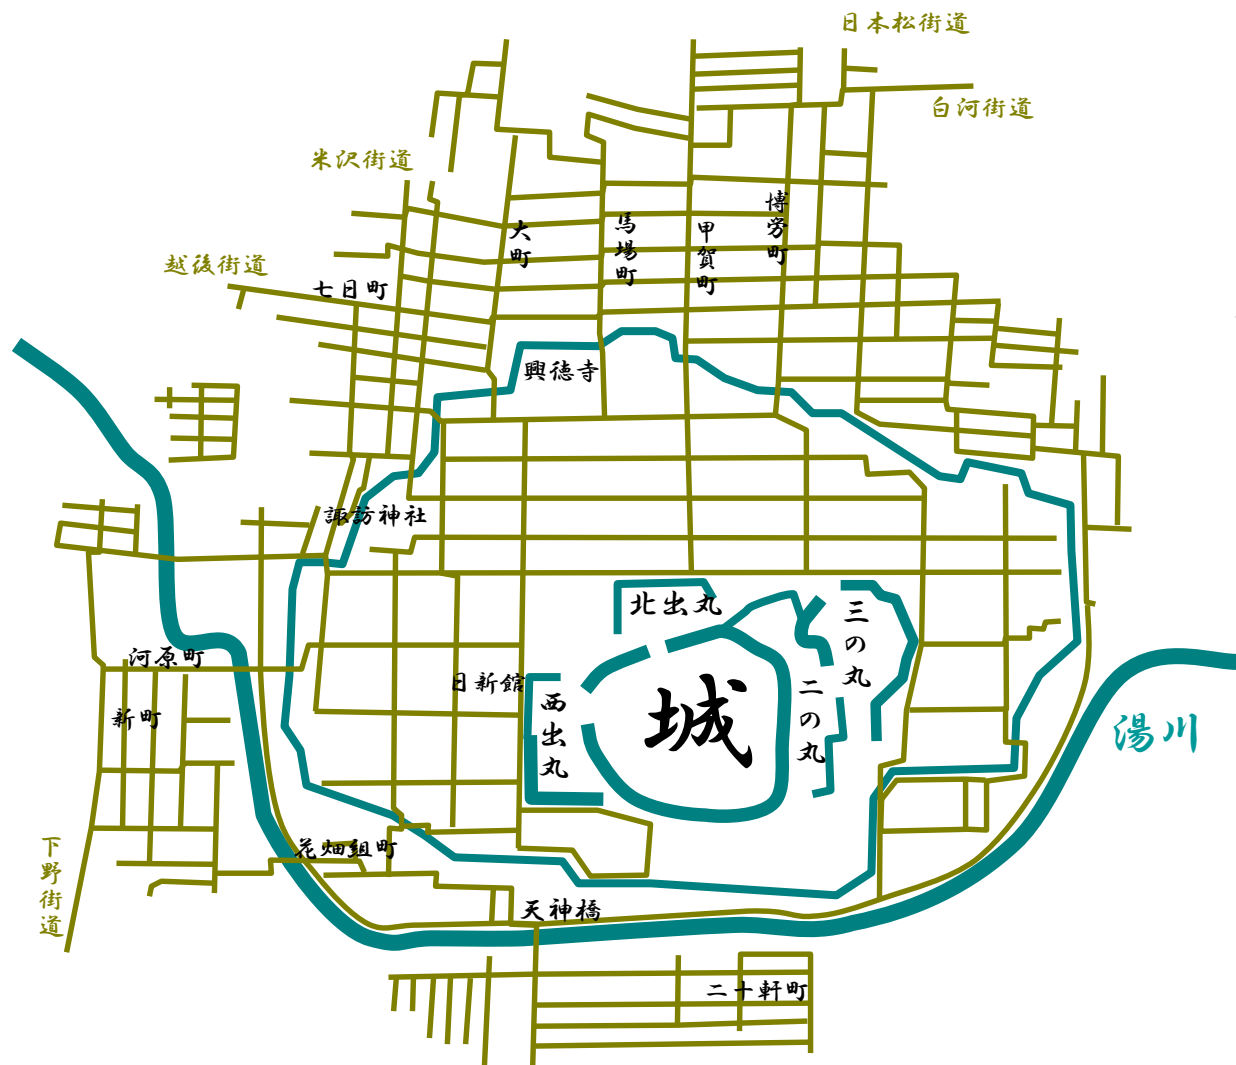

# 会津城下 (鶴ヶ城)

御薬園