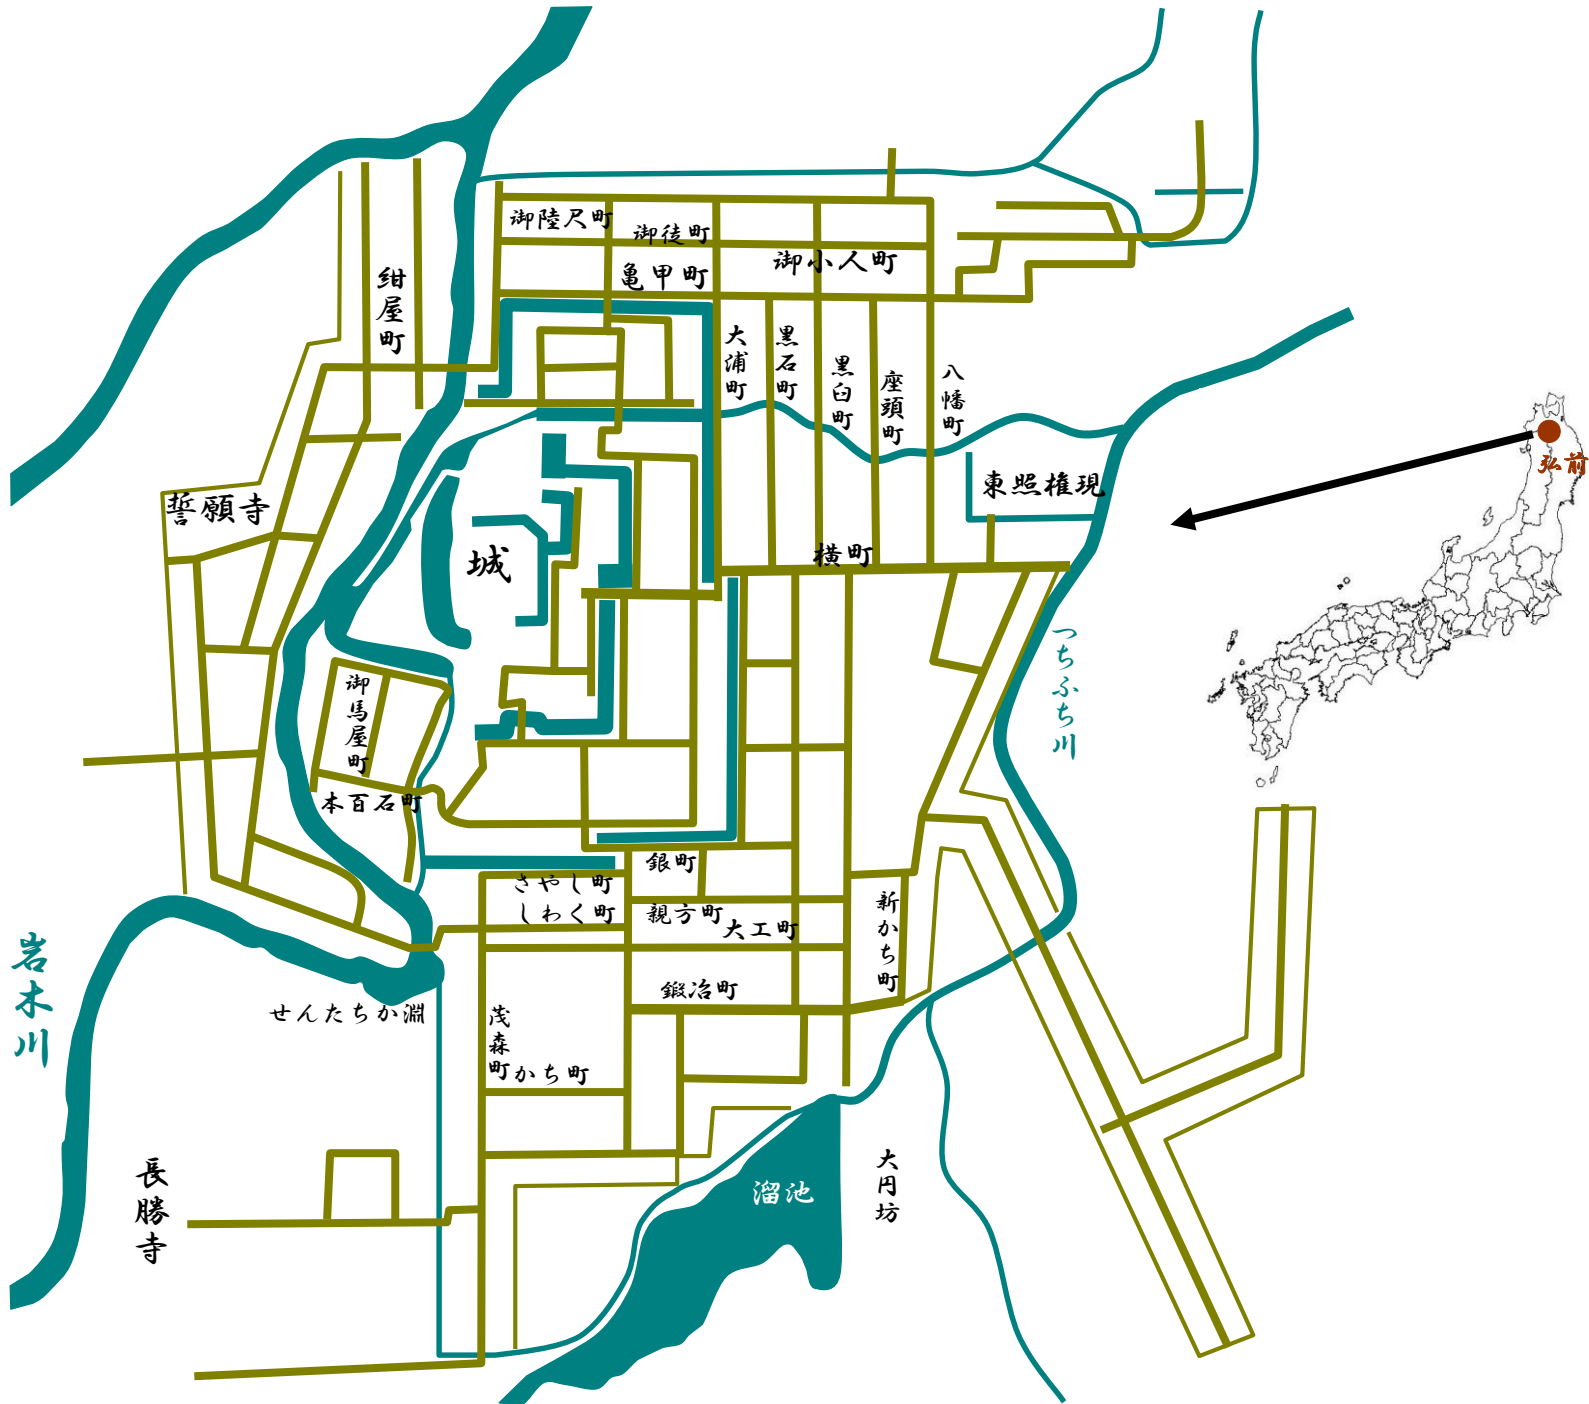

津輕 弘前城下

岩木川

長勝寺

せんたちか淵

さわし町
しわく町

茂森町
新かち町

銀町
親方町
大工町

鍛冶町

溜池

大月坊

新かち町

紺屋町

御陸尺町

御後町

御小人町

大浦町

黒石町

黒白町

座頭町

八幡町

城

御馬屋町

本百石町

東照権現

横町

つちふち川

弘前