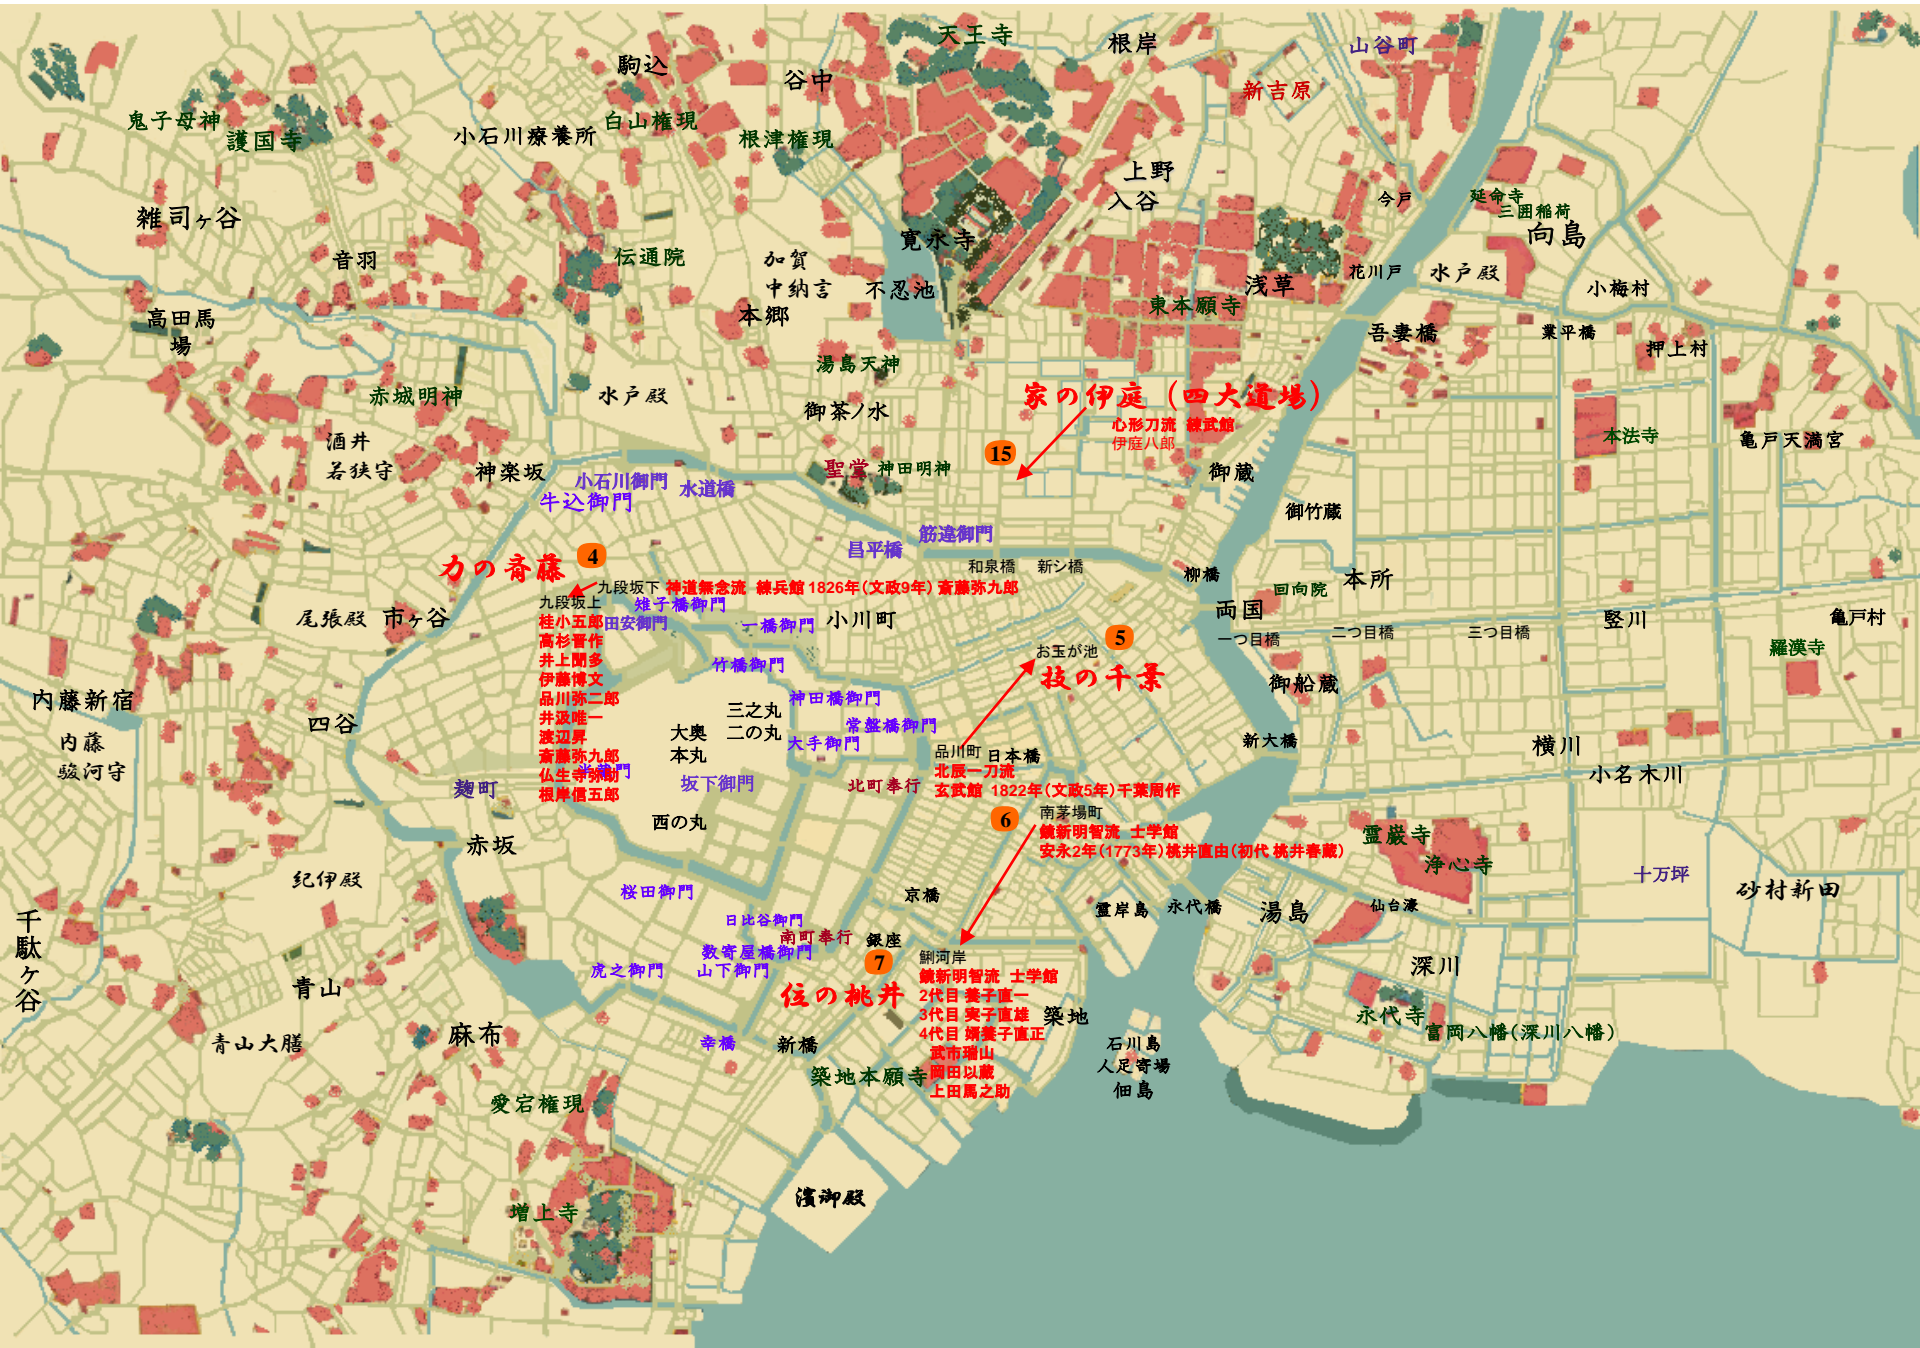

# 江戸三大道場 (四大道場)

## 家ノ伊庭 (四大道場)

心形刀流 練武館  
伊庭八郎