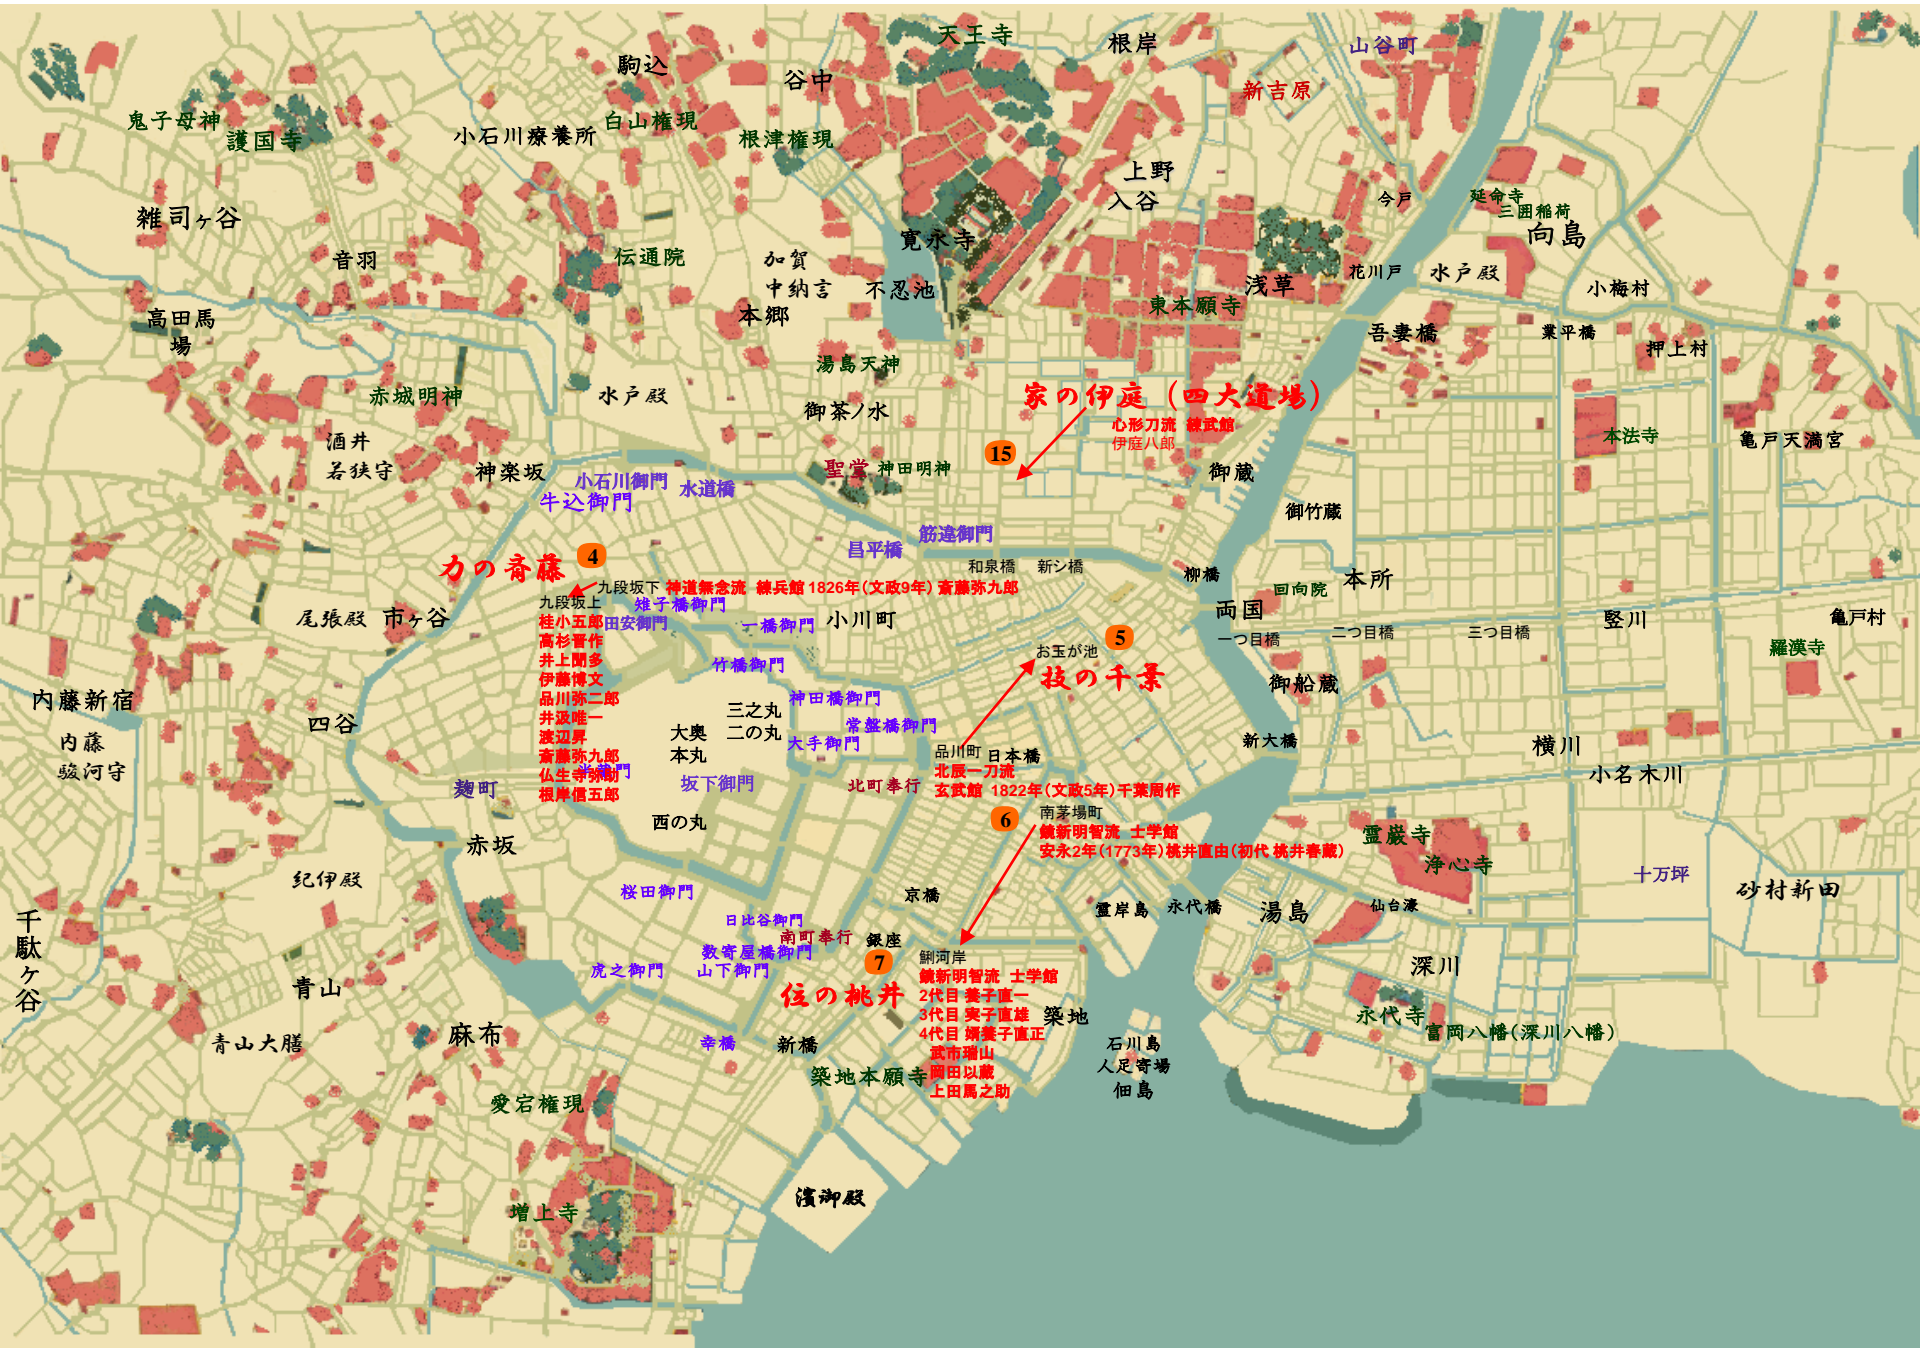

江戸三大道場 (四大道場)

家ノ伊庭 (四大道場)

心形刀流 練武館
伊庭八郎

力の斎藤

九段坂上 桂小五郎 田安御門
高杉晋作 井上聞多
伊藤博文 品川弥二郎
井返唯一 渡辺昇
斎藤弥九郎 仏生寺御門
根岸信五郎

技の千景

品川町 日本橋
北辰一刀流
玄武館 1822年(文政5年)干葉周作
南茅場町
鑓新明智流 士学館
安永2年(1773年)桃井直由(初代 桃井春藏)

位の桃井

鑓新明智流 士学館
2代目 養子直一
3代目 養子直雄
4代目 養子直正
武市瑞山
岡田以蔵
上田馬之助