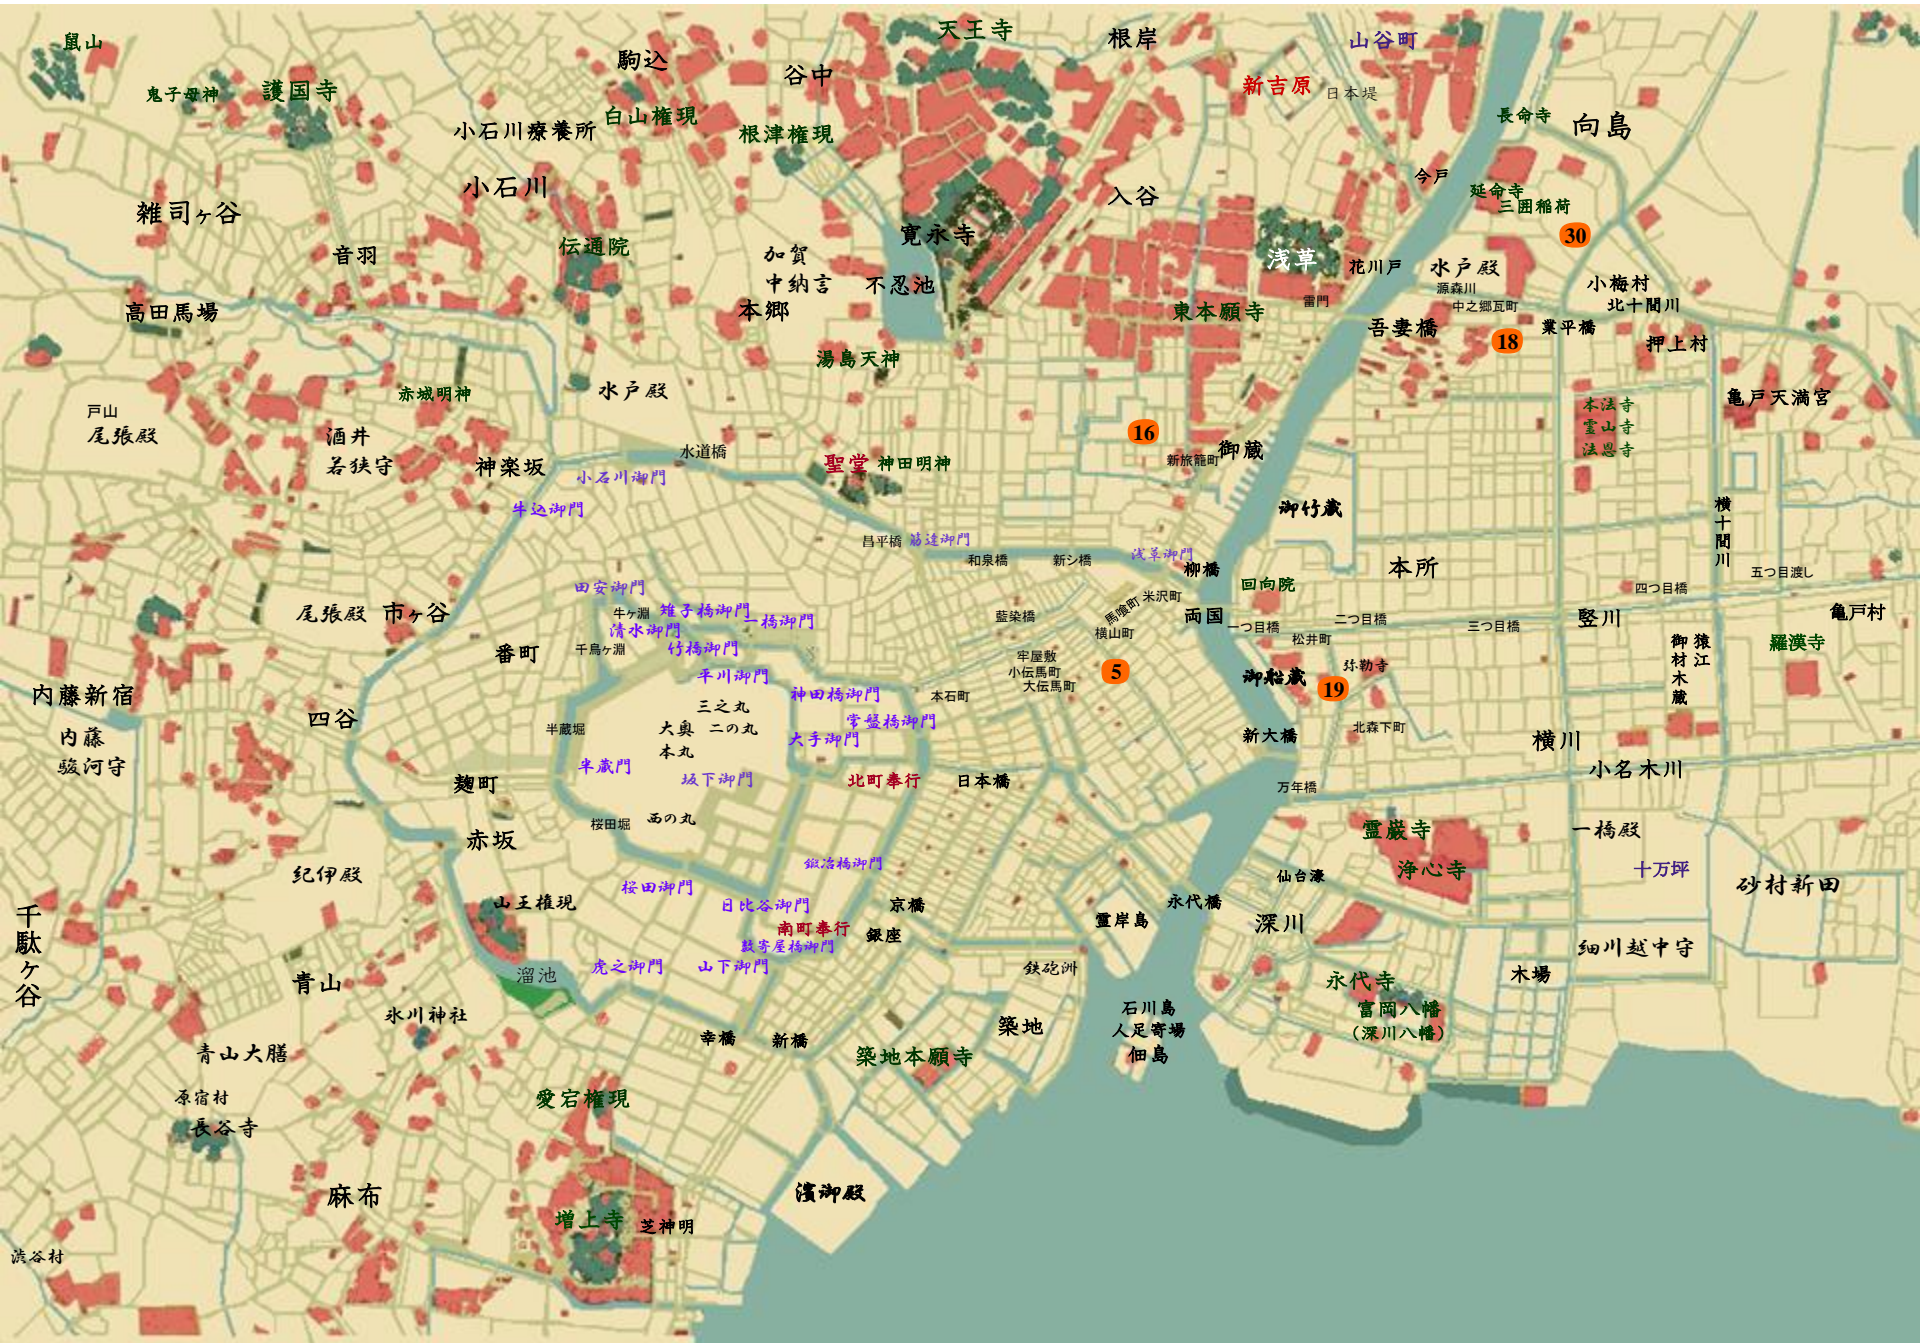

# 藍染袴お匙帖10 雪婆 藤原緋沙子

鼠山 鬼子母神 護国寺 駒込 谷中 天王寺 根岸 山谷町 新吉原 日本堤 長命寺 向島  
小石川療養所 白山権現 根津権現 入谷 今戸 延命寺 三圓稲荷 30  
雑司ヶ谷 音羽 伝通院 加賀 中納言 不忍池 寛永寺 浅草 花川戸 水戸殿 源森川 中之郷瓦町 小梅村 北十間川  
高田馬場 赤城明神 水戸殿 湯島天神 東本願寺 雷門 吾妻橋 18 業平橋 押上村  
戸山 尾張殿 酒井 若狭守 神楽坂 水道橋 聖堂 神田明神 御蔵 新旅籠町 16 柳橋 御竹蔵  
尾張殿 市ヶ谷 田安御門 牛ヶ淵 雑子橋御門 橋御門 昌平橋 筋違御門 和泉橋 新橋 浅草御門 回向院 本所  
内藤新宿 内藤 駿河守 番町 千鳥ヶ淵 清水御門 竹持御門 千川御門 千川御門 神田橋御門 常盤橋御門 大手御門 本石町 5 馬場町 米沢町 横山町 柳橋 二つ目橋 三つ目橋 四つ目橋 五つ目渡し 横十間川 龜戸村  
四谷 半蔵堀 大奥 三之丸 二の丸 本丸 坂下御門 北町奉行 日本橋 御船蔵 19 珠勒寺 猿蓑寺 横川 羅漢寺  
千駄ヶ谷 赤坂 櫻田堀 西の丸 坂田御門 日比谷御門 南町奉行 鼓寄屋御門 山下御門 新大橋 万年橋 北森下町 横川 小名木川 一橋殿 十萬坪 砂村新田  
青山 山王権現 溜池 虎之御門 京橋 銀座 仙台藻 深川 靈巖寺 浄心寺 永代橋 仙台藻 永代寺 富岡八幡 (深川八幡)  
麻布 水川神社 幸橋 新橋 築地 築地本願寺 石川島 人足寄場 佃島 木場 細川越中守  
原宿村 長谷寺 増上寺 芝神明 濱御殿

根岸の医師  
(東湖の友)

酔楽

下男

五郎政

産婆

おとみ

火付盗賊改

板倉出羽守