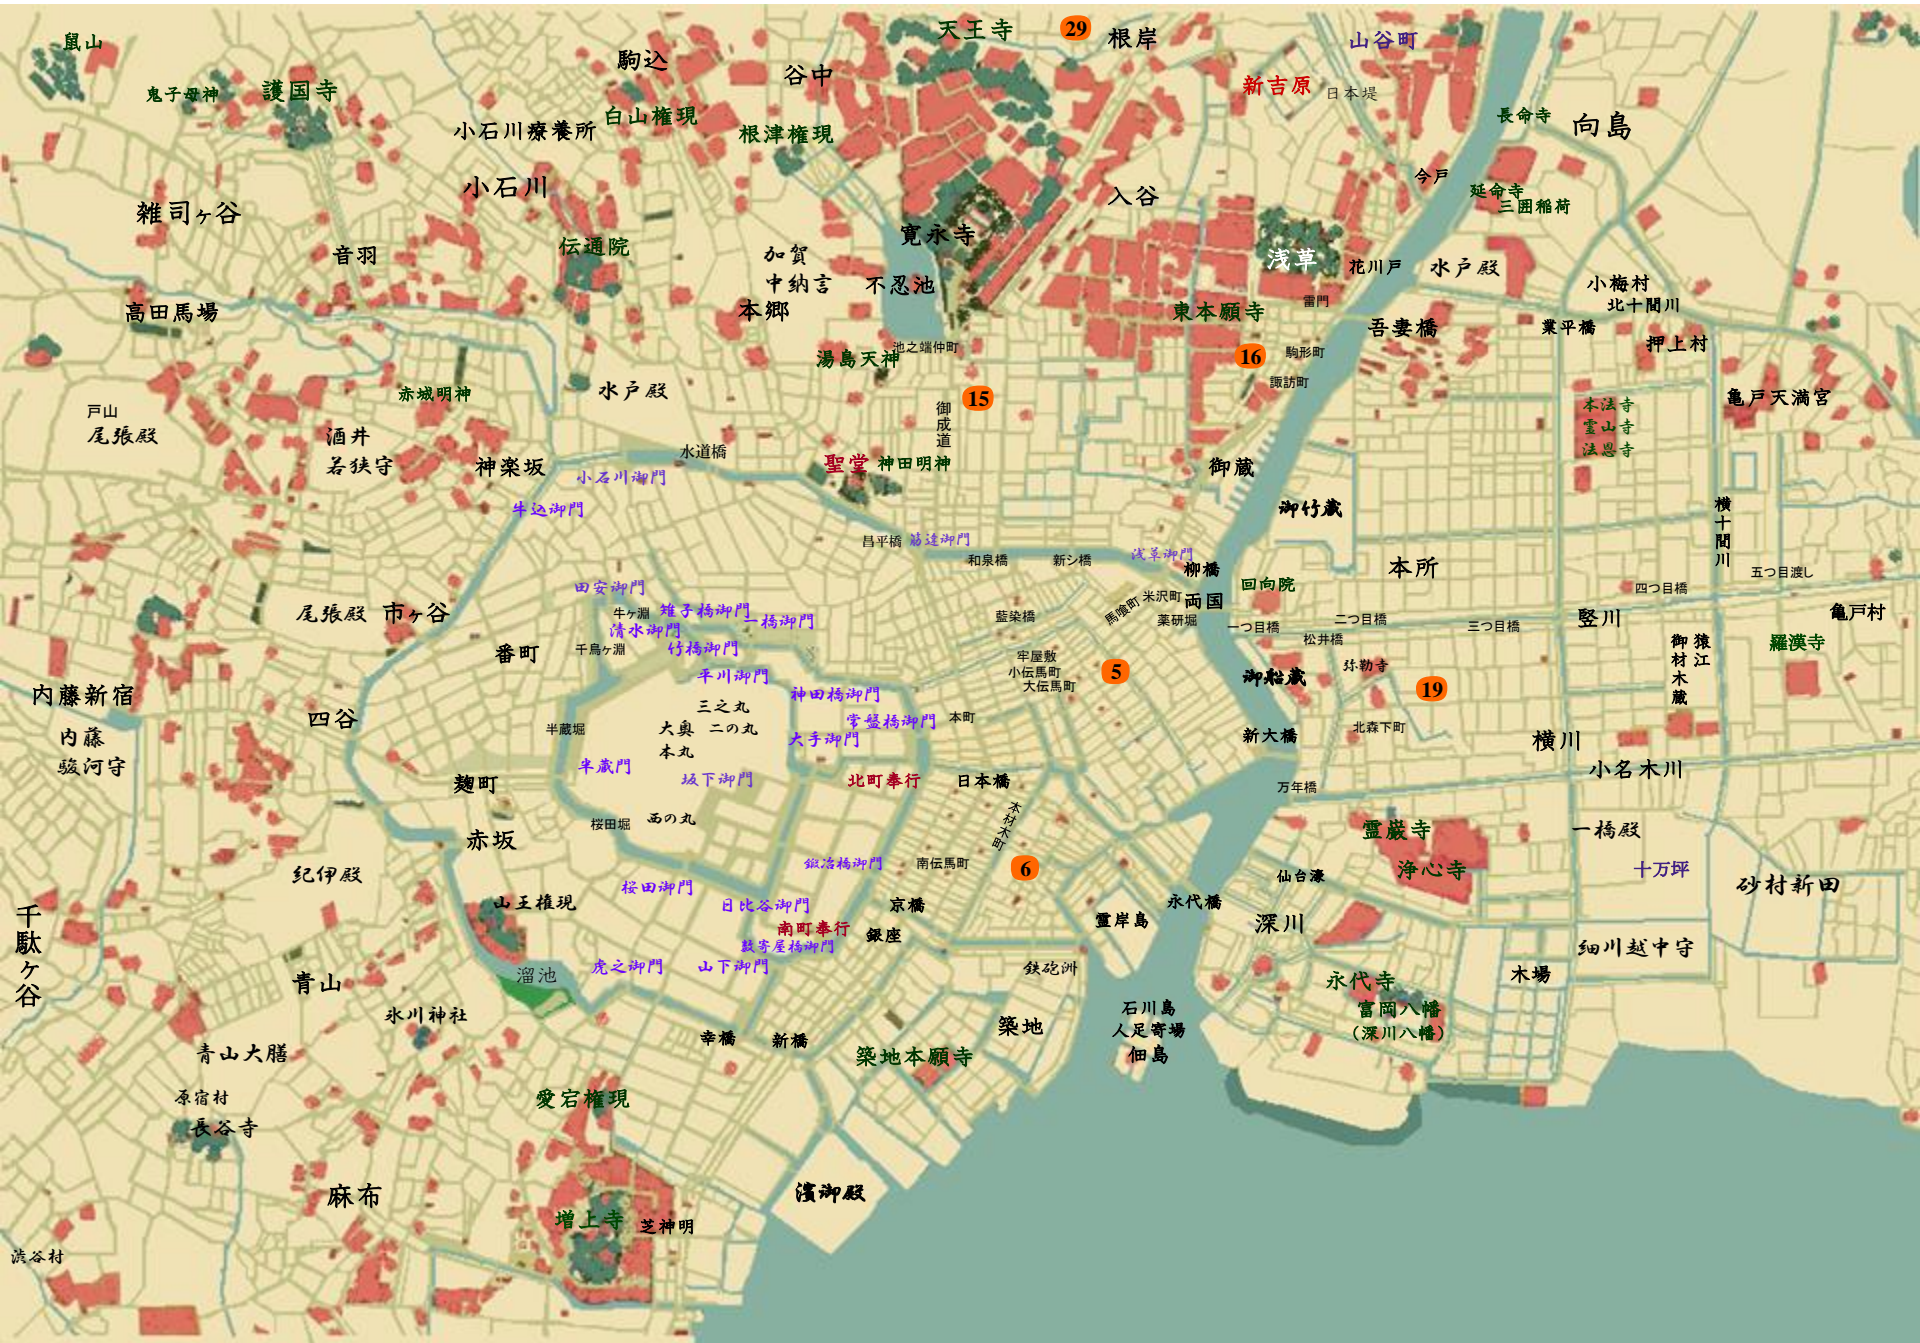

藝深棒打匙帖

西米酒

藍染袴お匙帖11 あま酒 藤原緋沙子

医師
「桂沼療院」

娘 (女医)

弟子
(吴服高
伊勢屋次女)

手伝い

根岸の医師
(東湖の友)

下男

産婆

薬屋
おうみや
「近江屋」

手代

火付盗賊改

手先

米沢町
大御番組五組

母