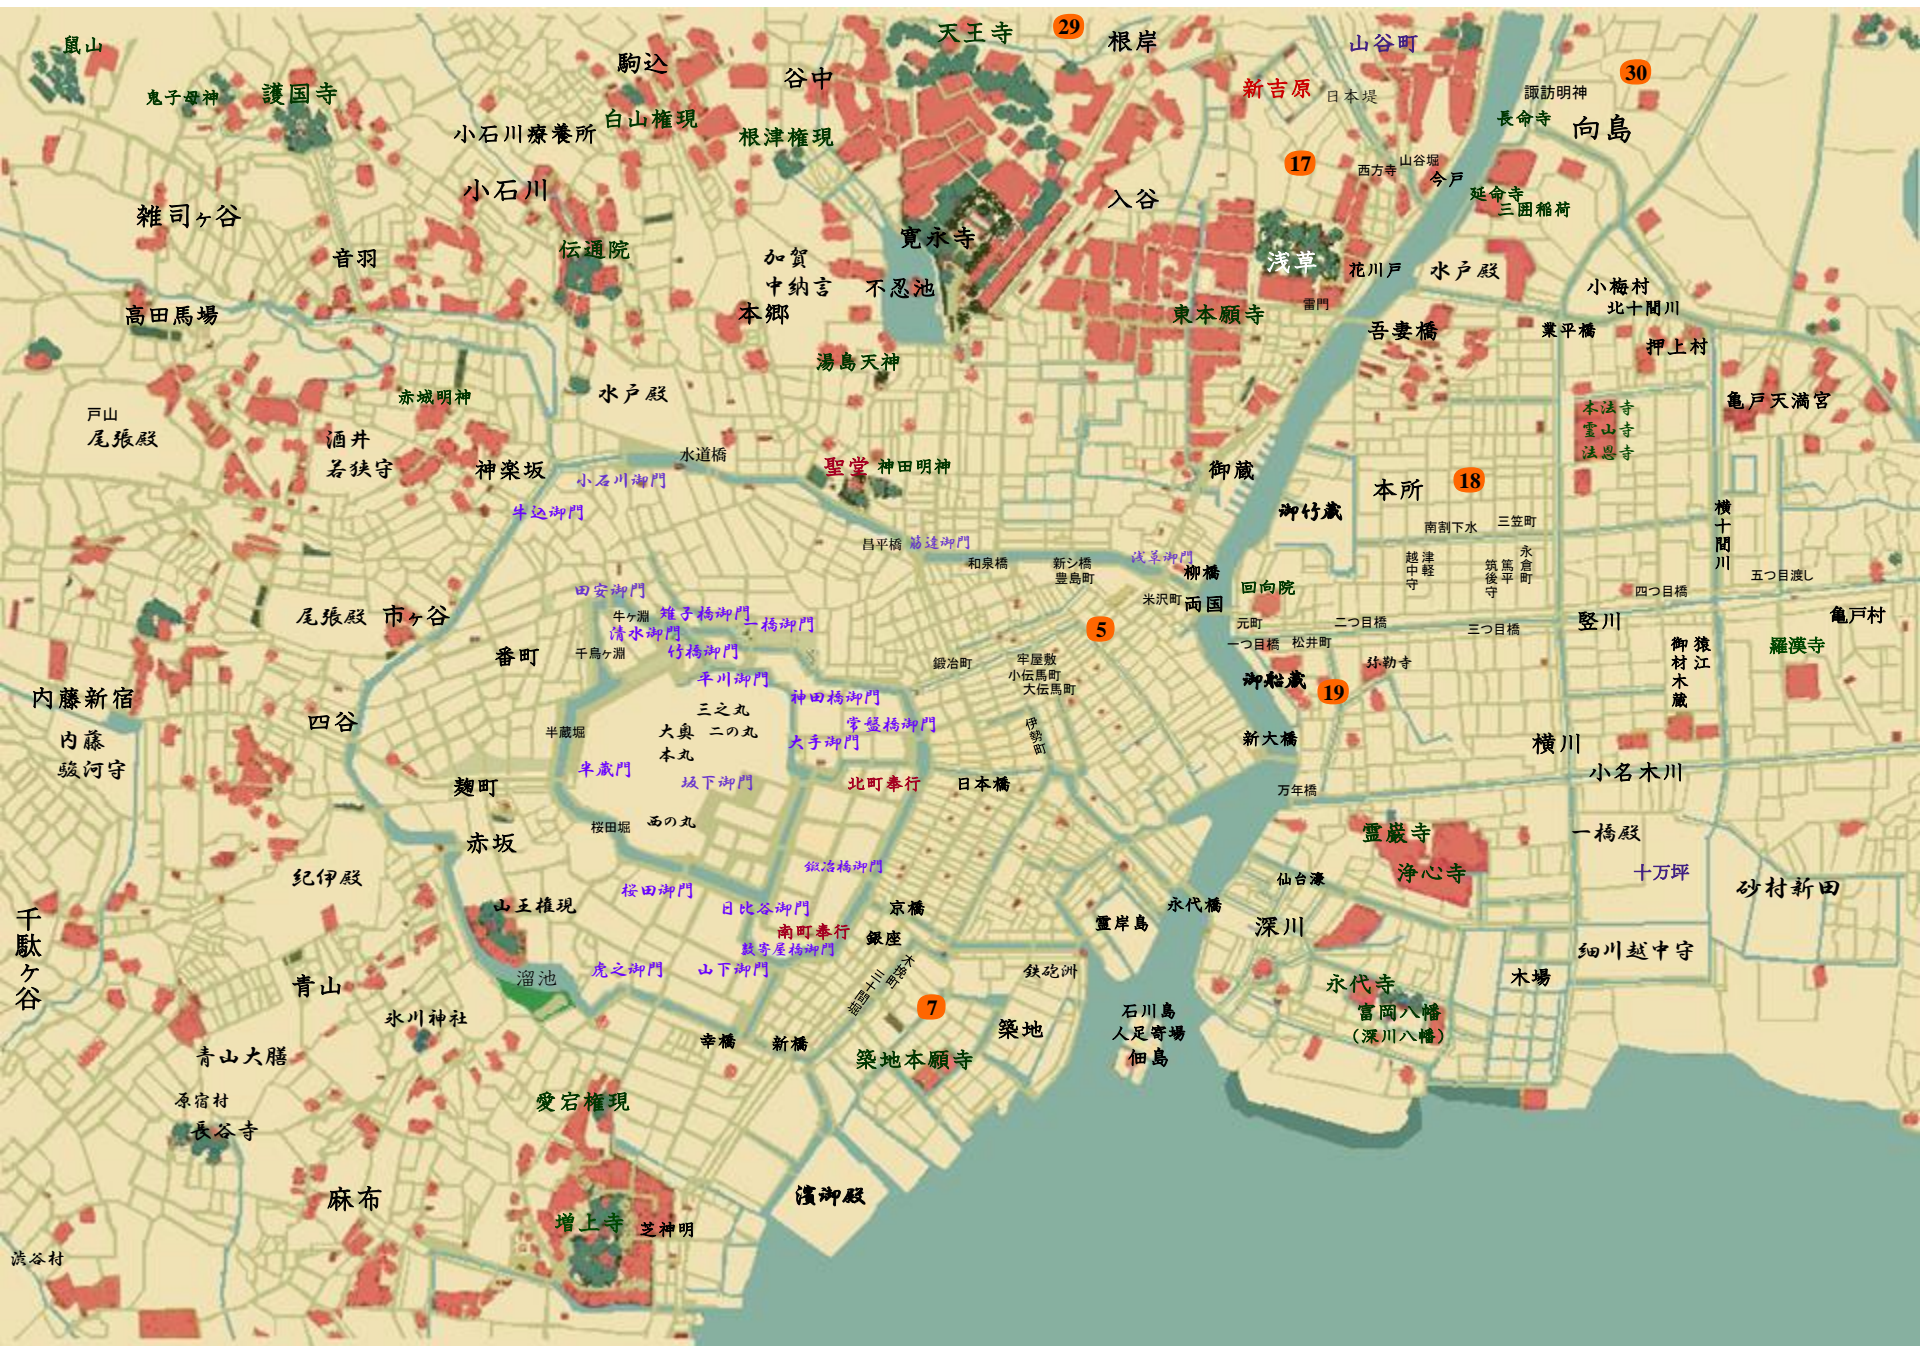

藍染袴お匙帖8 月の雫 藤原緋沙子