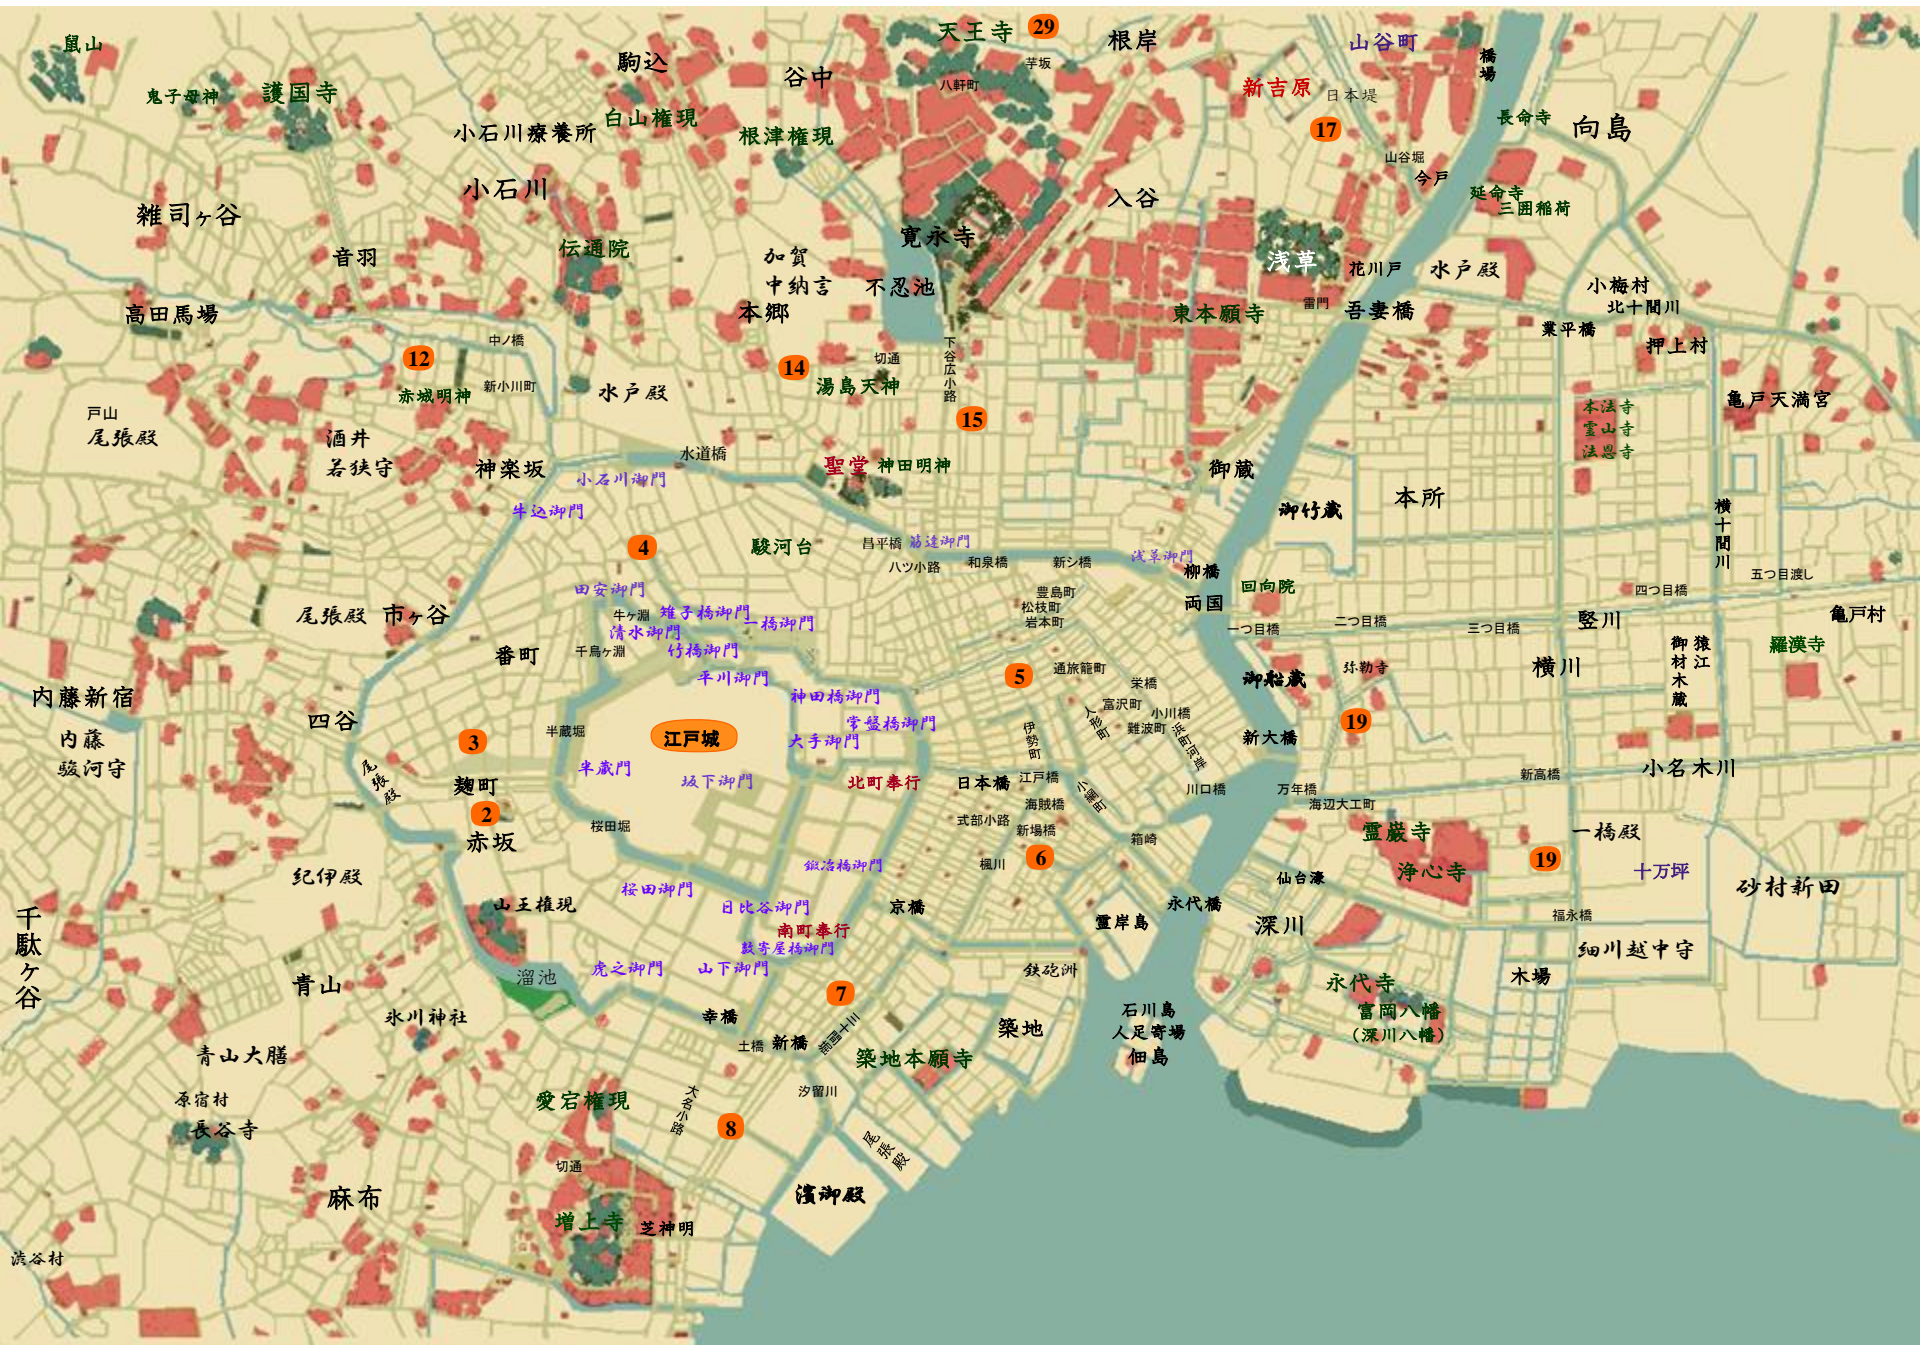

江戸の
御庭敷

江戸の御庭番 藤井邦夫

八代將軍

御庭番

娘

婿養子

下男

配下

盗賊
牛頭馬頭

妻
富沢町

飯炊き

手下

旗本
深川

浪人

尾張徳川家

犬山藩主
尾張藩付家老

土居下衆

雲水