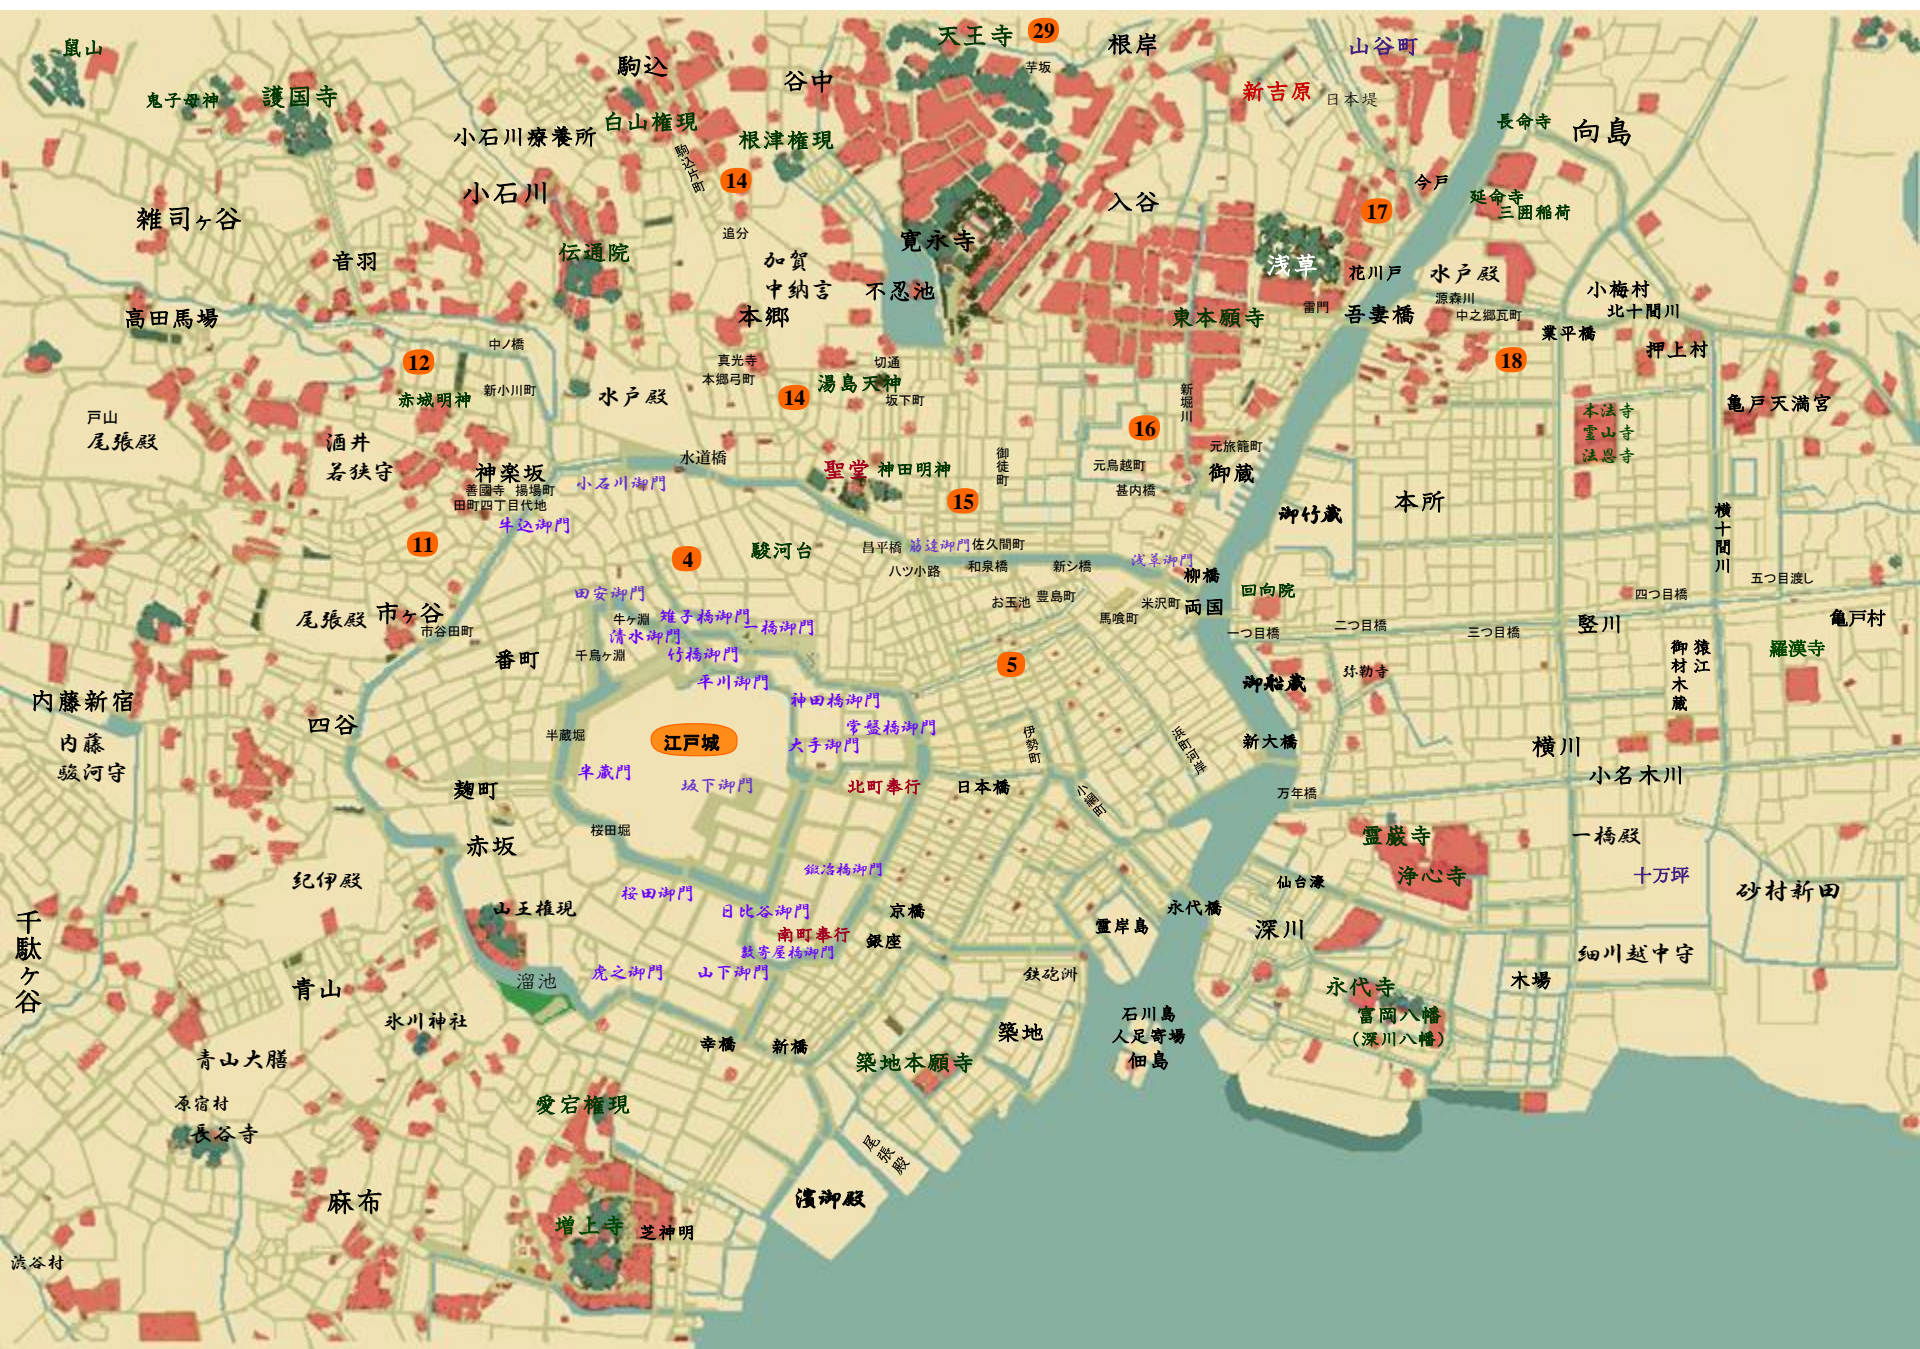

# 江戸の御庭番 源氏天一坊 藤井邦夫

八代將軍

御側御用取次

御庭番

娘

婿養子

下男

市谷田町  
四丁目代地  
家来

刀剣目利き  
(佳乃の父)

豊島町

石原兵庫

下男

茂平

浪人  
元鳥越町

世耕甚太郎

おきよ